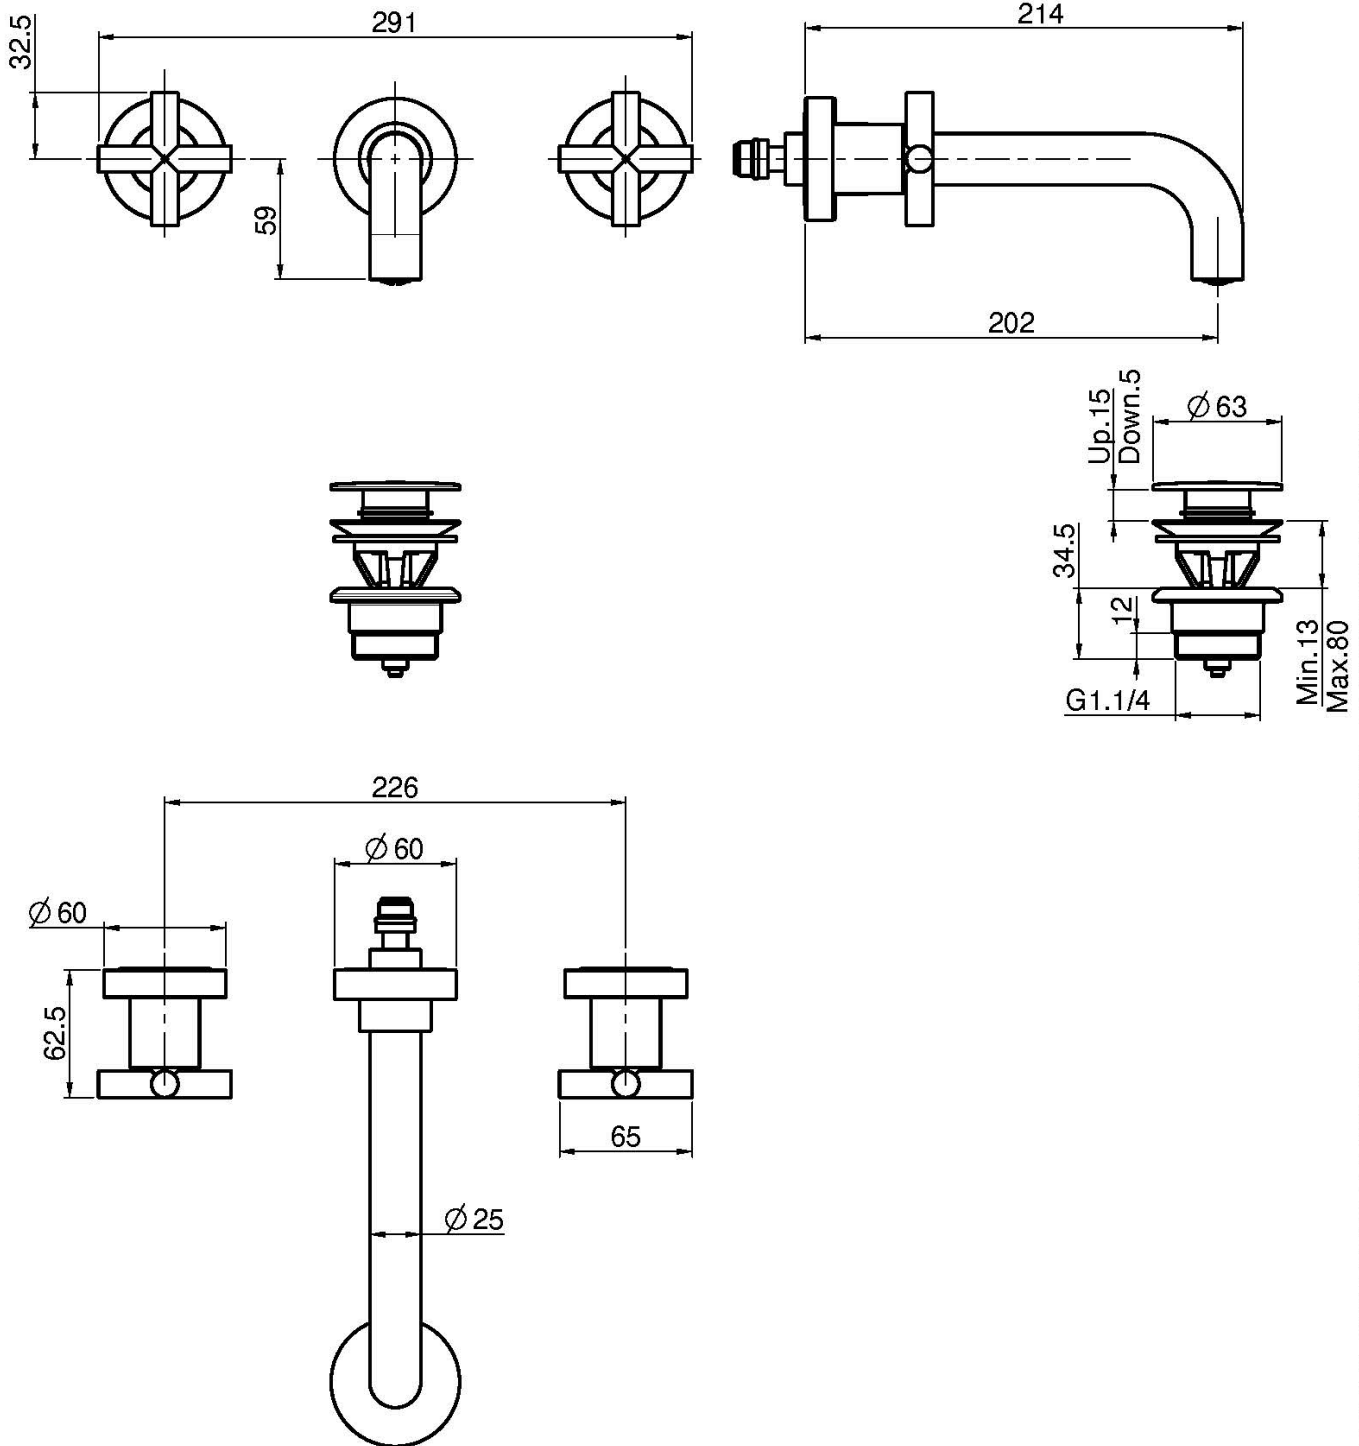

This drawing is the property of FIMA Carlo Frattini. Any complete or partial reproduction, or any transmission to third party without FIMA Carlo Frattini authorization is forbidden.