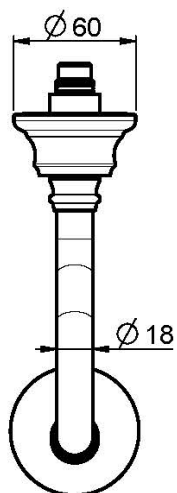

## СМЕСИТЕЛЬ ДЛЯ РАКОВИНЫ НА 3 ОТВЕРСТИЯ НАСТЕННЫЙ

- только внешняя часть
- донный клапан click-clack 1`1/4
- **внутренняя часть заказывается отдельно**

### ИЗОБРАЖЕНИЕ

### Концы

-  ХРОМ  
CR
-  BRUSHED NICKEL  
SN
-  ЗОЛОТО  
OR
-  БРАШИРОВАННОЕ ЗОЛОТО  
OS
-  OLD BRONZE  
BR
-  АНТИЧНАЯ МЕДЬ  
RA

**ТОВАРЫ НЕОБХОДИМО ЗАКАЗАТЬ  
ОТДЕЛЬНО**

[внутренняя часть](#)

Общие условия продажи в нашем действующем прайс-листе.