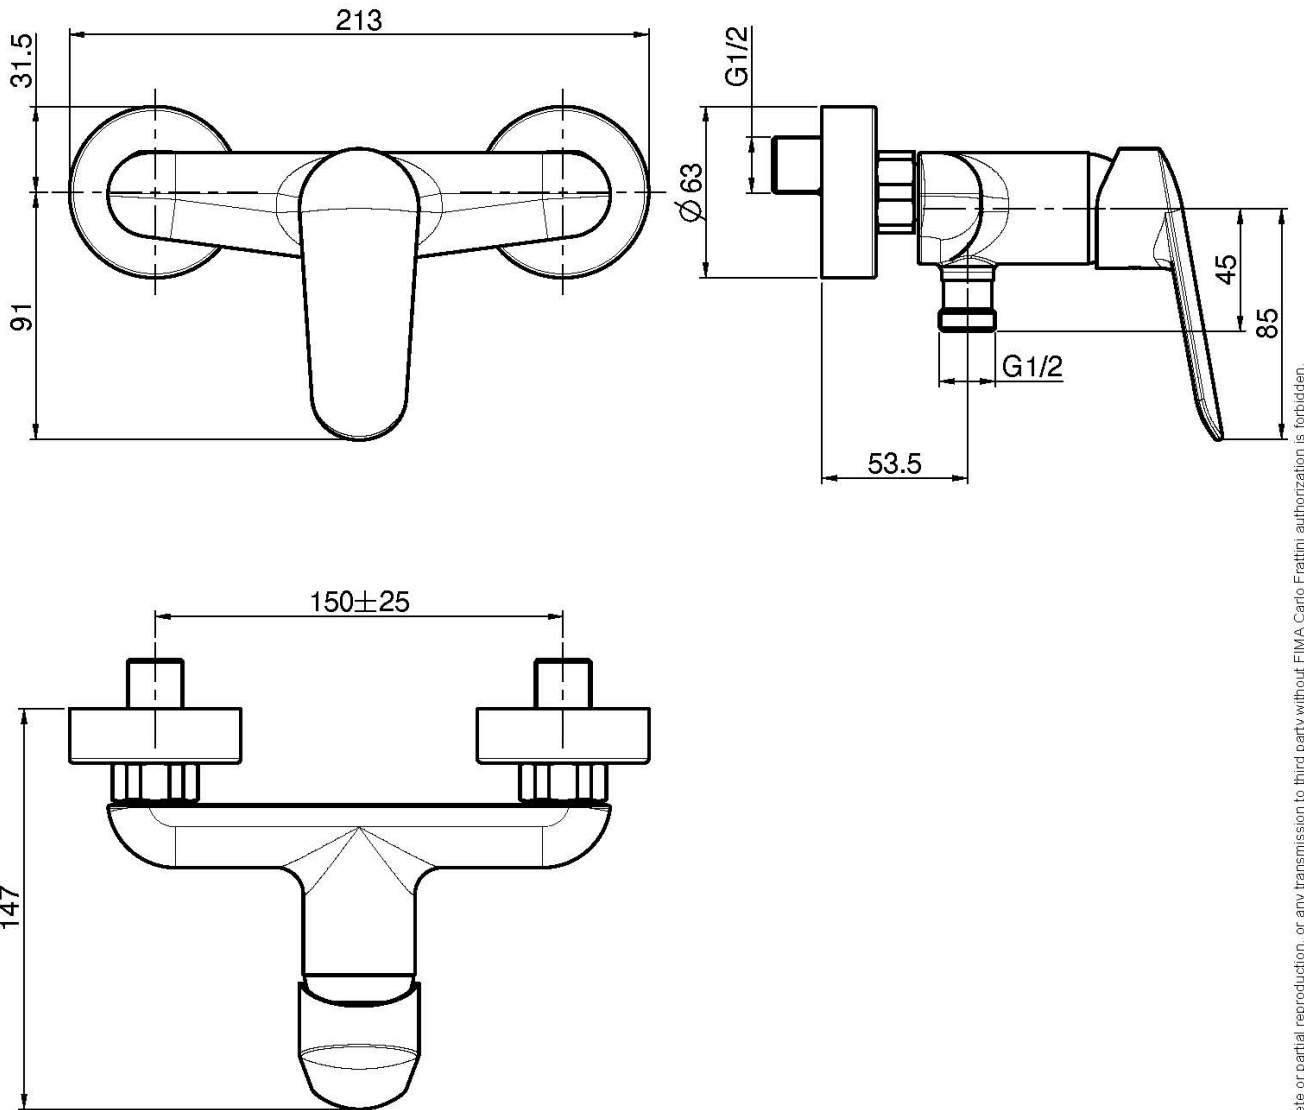

This drawing is the property of FIMA Carlo Frattini. Any complete or partial reproduction, or any transmission to third party without FIMA Carlo Frattini authorization is forbidden.