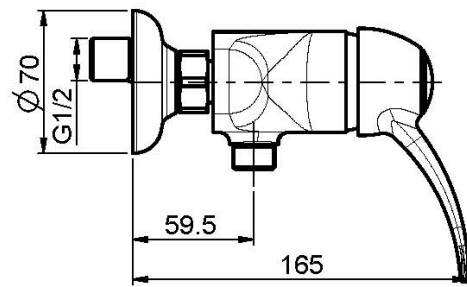

This drawing is the property of FIMA Carlo Frattini. Any complete or partial reproduction, or any transmission to third party without FIMA Carlo Frattini authorization is forbidden.