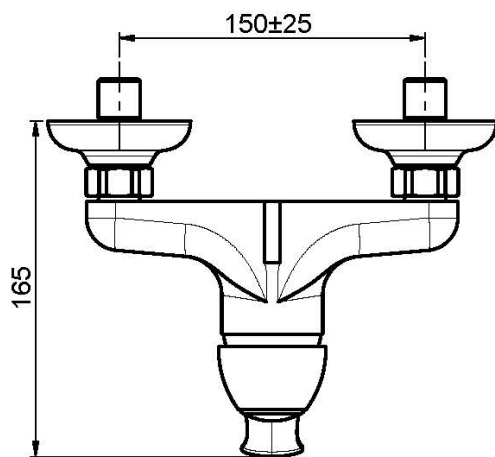

This drawing is the property of FIMA Carlo Frattini. Any complete or partial reproduction, or any transmission to third party without FIMA Carlo Frattini authorization is forbidden.