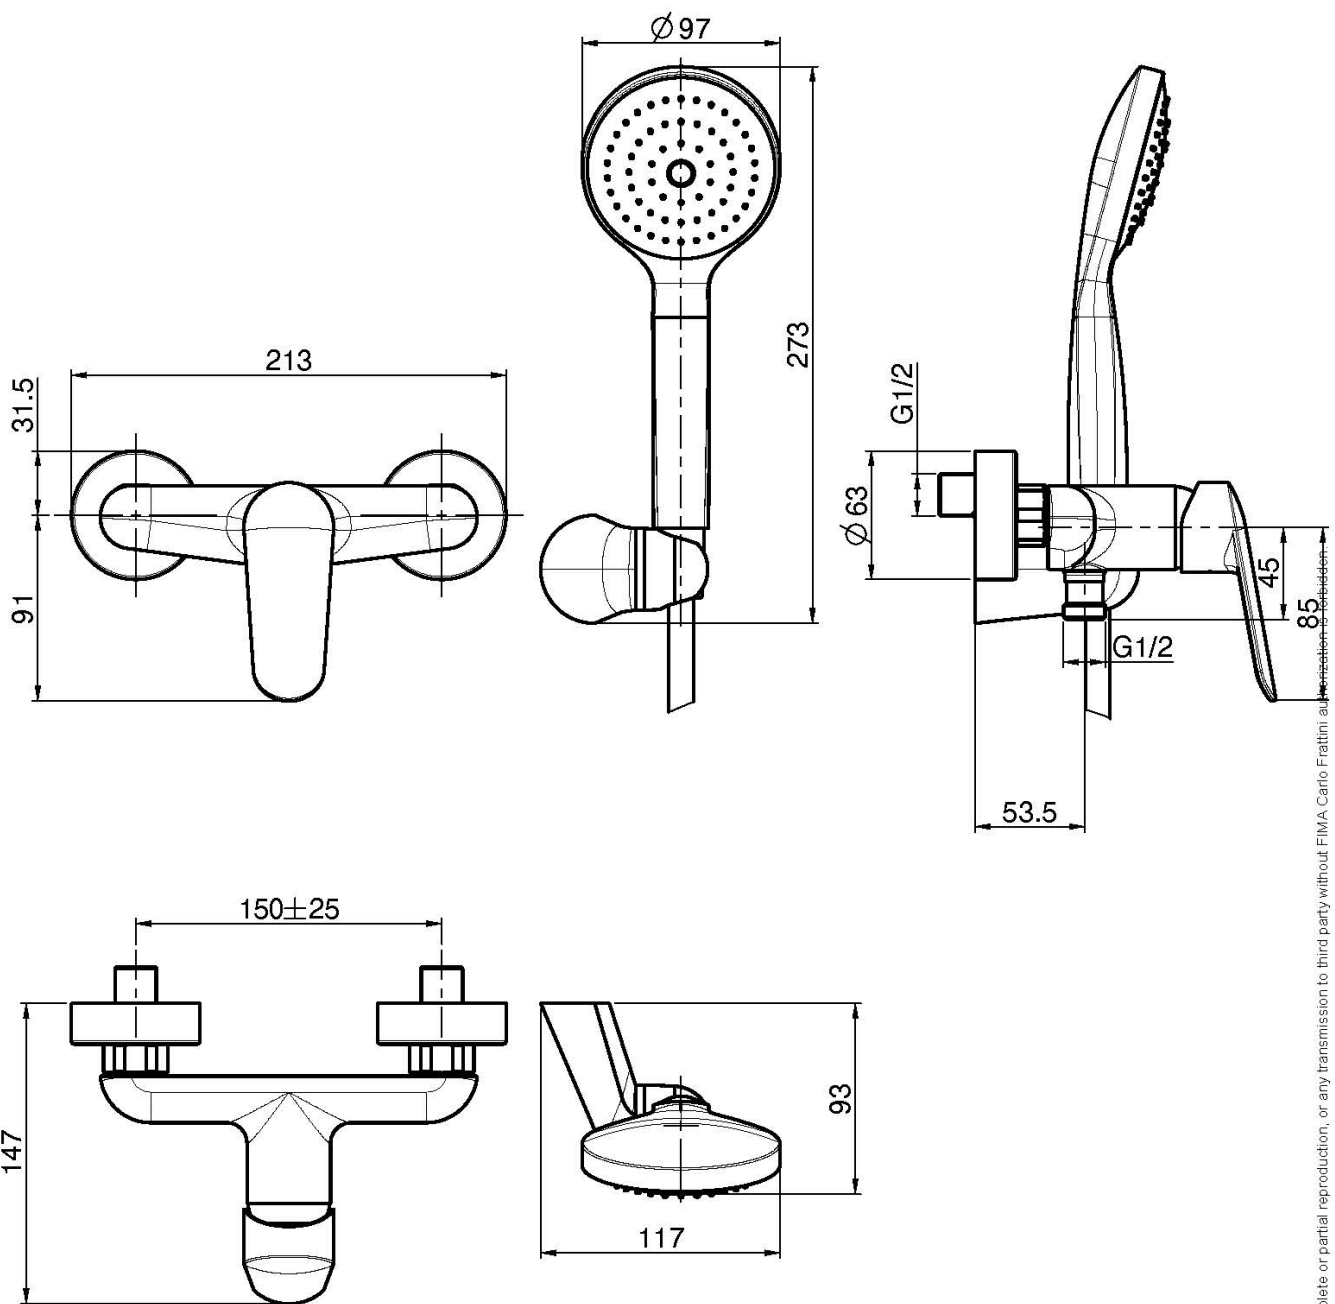

This drawing is the property of FIMA Carlo Frattini. Any complete or partial reproduction, or any transmission to third party without FIMA Carlo Frattini authorization is prohibited.