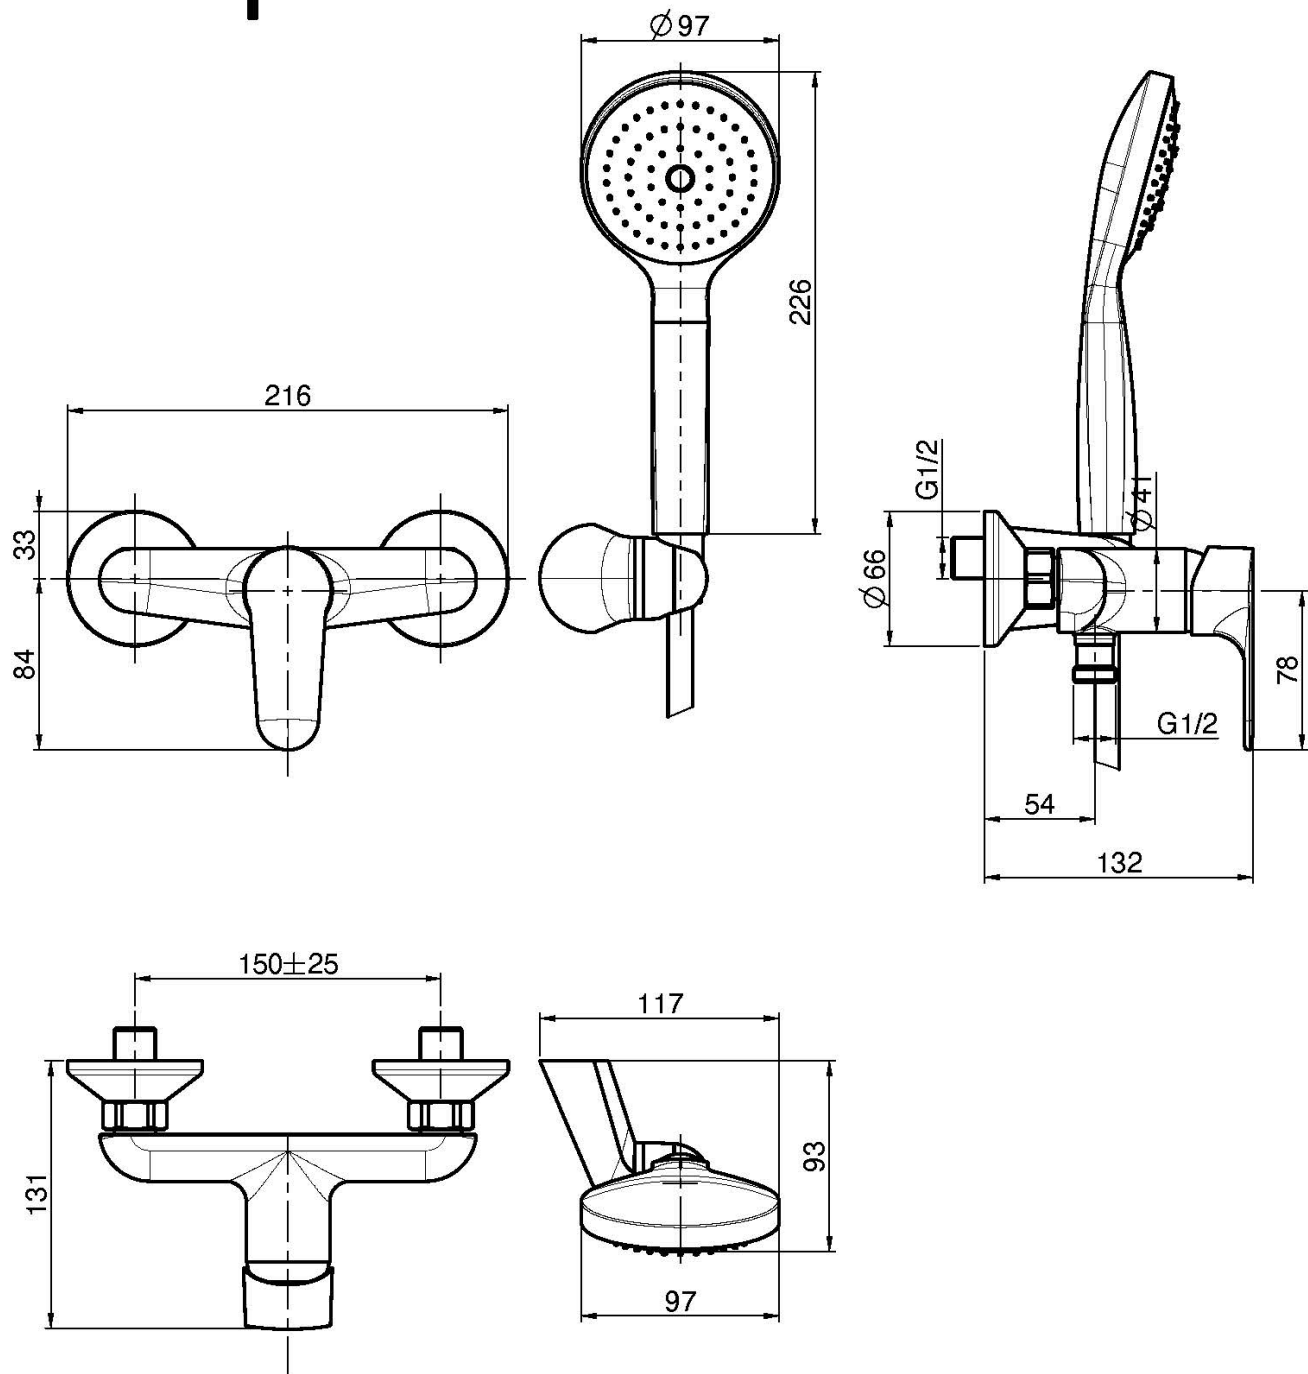

This drawing is the property of FIMA Carlo Frattini. Any complete or partial reproduction, or any transmission to third party without FIMA Carlo Frattini authorization is forbidden.