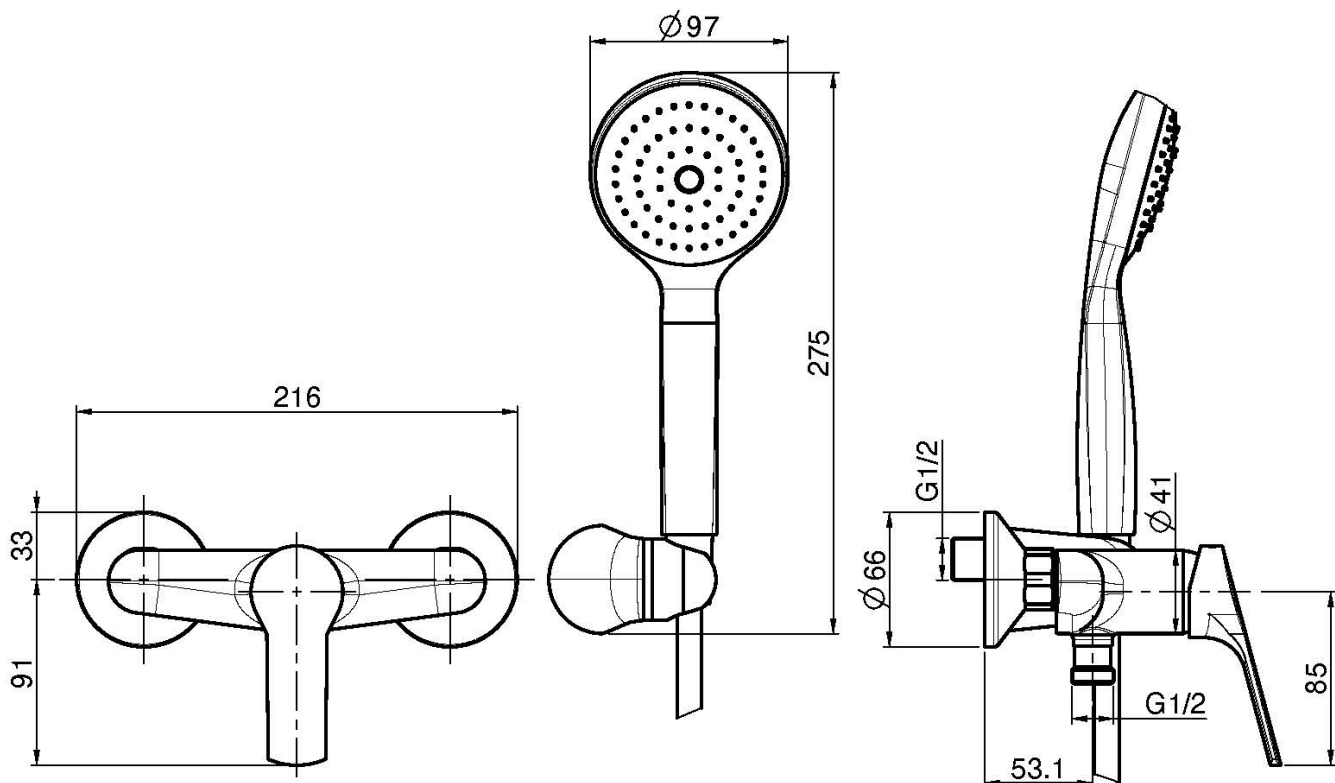

This drawing is the property of FIMA Carlo Frattini. Any complete or partial reproduction, or any transmission to third party without FIMA Carlo Frattini authorization is forbidden.