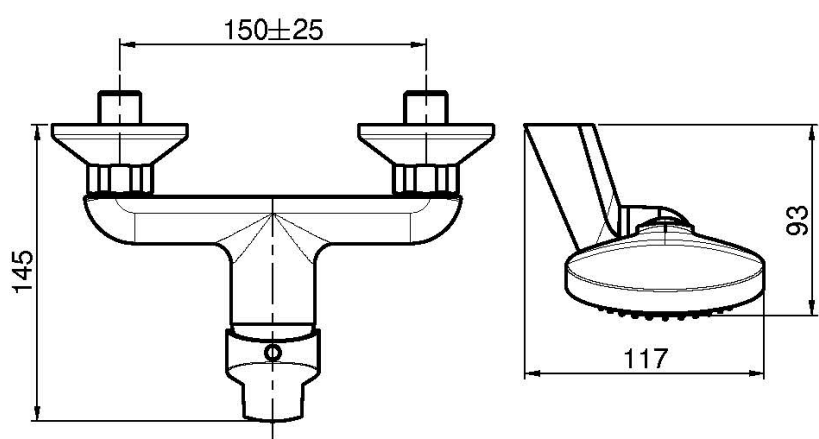

This drawing is the property of FIMA Carlo Frattini. Any complete or partial reproduction, or any transmission to third party without FIMA Carlo Frattini authorization is forbidden.