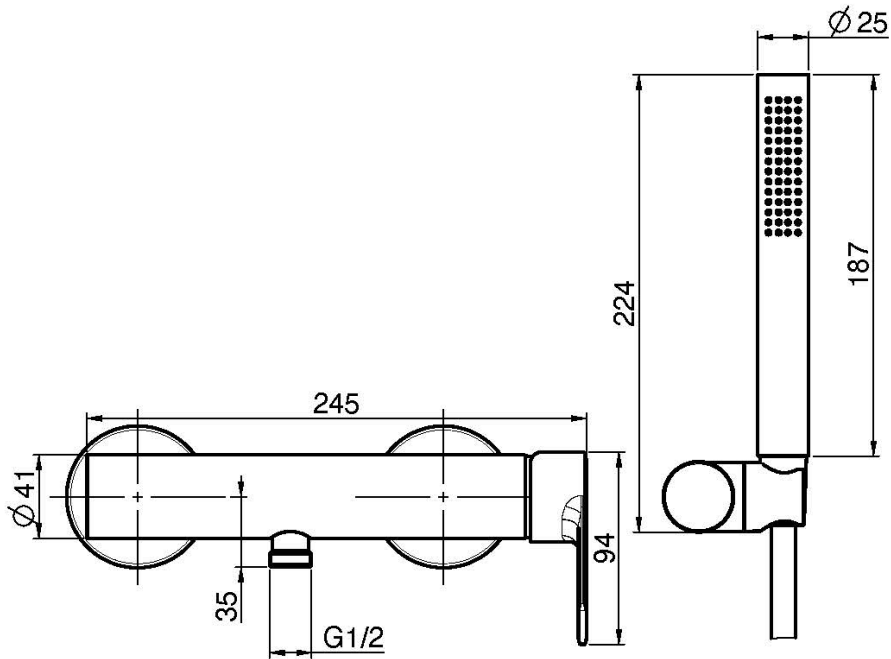

This drawing is the property of FIMA Carlo Frattini. Any complete or partial reproduction, or any transmission to third party without FIMA Carlo Frattini authorization is forbidden.