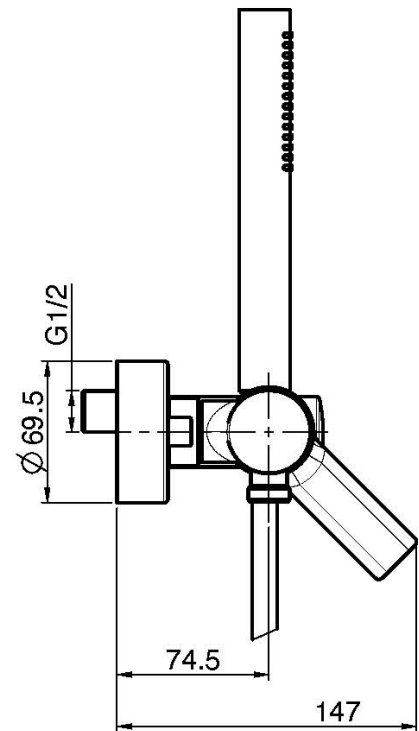

This drawing is the property of FIMA Carlo Frattini. Any complete or partial reproduction, or any transmission to third party without FIMA Carlo Frattini authorization is forbidden.