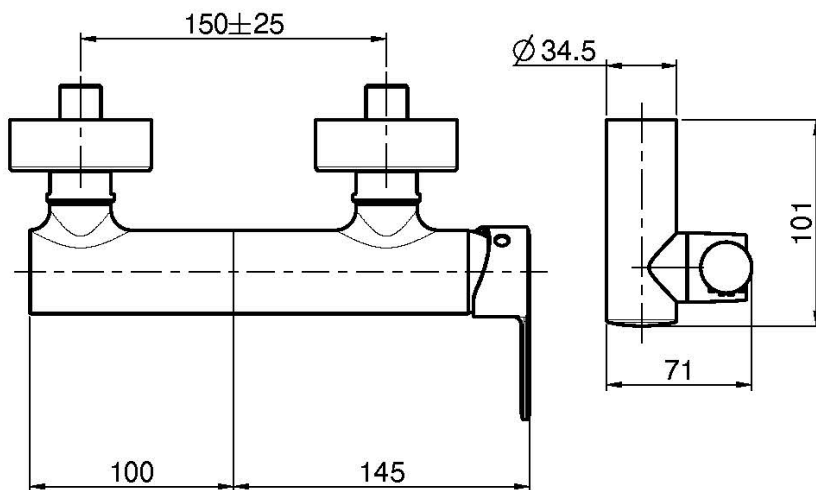

This drawing is the property of FIMA Carlo Frattini. Any complete or partial reproduction, or any transmission to third party without FIMA Carlo Frattini authorization is forbidden.