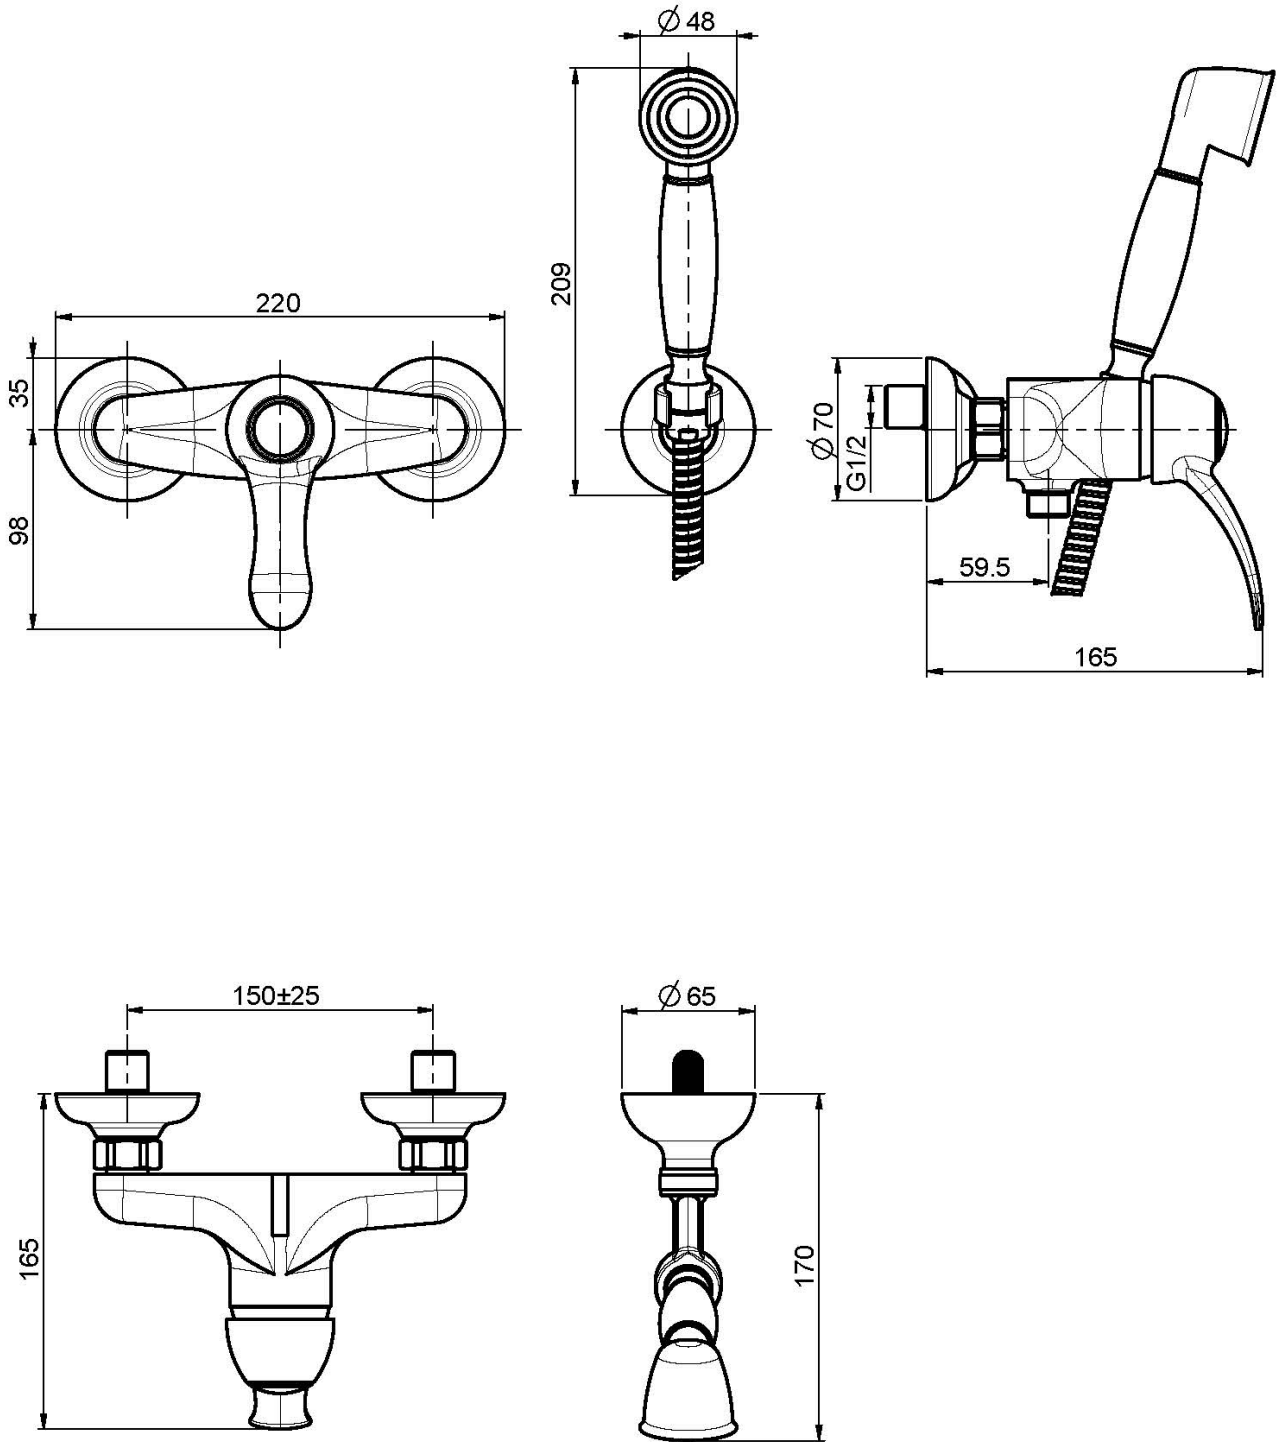

Код F3305

СМЕСИТЕЛЬ Д ЛЯ ДУША ВНЕШНЕГО МОНТАЖА С ДУШЕВЫМ КОМПЛЕ КТОМ

- 2 подвода воды 1/2 с эксцентриком
- Гибкий шланг из латуни 1500 мм
- Ручной душ с защитой от извести анти-кальк
- держатель для душа

Концы

-  ХРОМ
CR
-  BRUSHED NICKEL
SN
-  ЗОЛОТО
OR
-  БРАШИРОВАННОЕ ЗОЛОТО
OS
-  OLD BRONZE
BR
-  АНТИЧНАЯ МЕДЬ
RA

ИЗОБРАЖЕНИЕ

Общие условия продажи в нашем действующем прайс-листе.

This drawing is the property of FIMA Carlo Frattini. Any complete or partial reproduction, or any transmission to third party without FIMA Carlo Frattini authorization is forbidden.