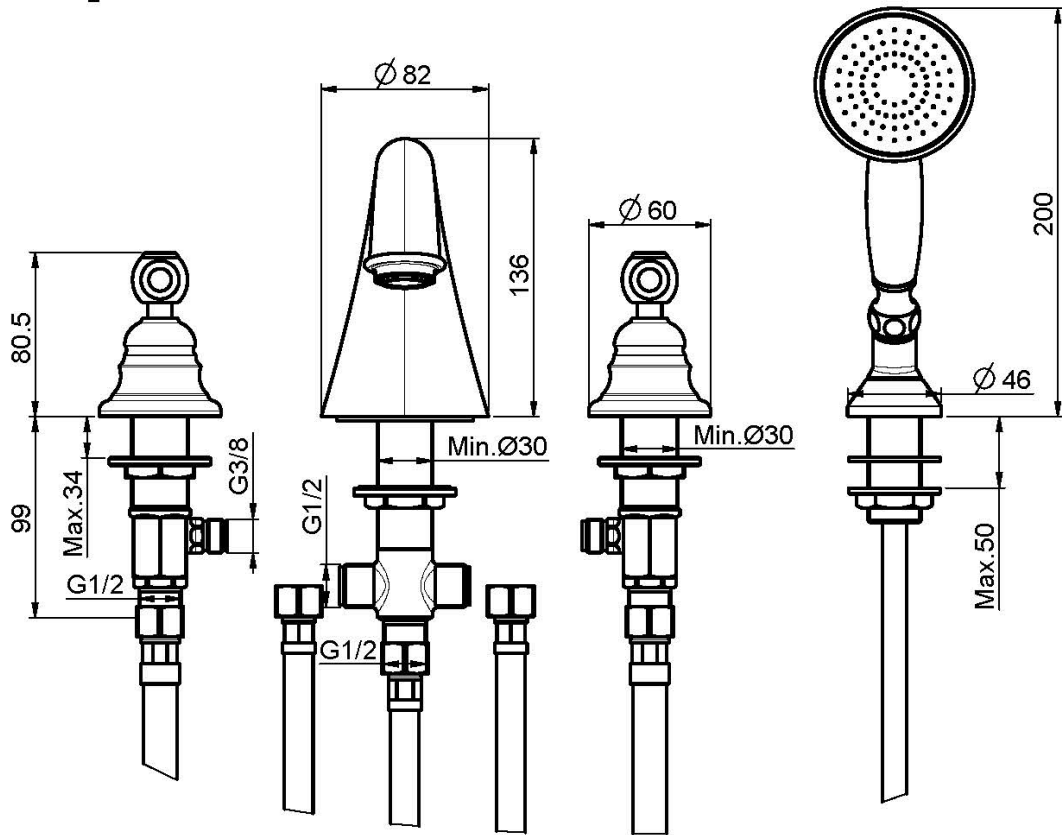

### ИЗОБРАЖЕНИЕ

### Концы

-  ХРОМ  
CR
-  BRUSHED NICKEL  
SN
-  ЗОЛОТО  
OR
-  БРАШИРОВАННОЕ ЗОЛОТО  
OS
-  OLD BRONZE  
BR
-  АНТИЧНАЯ МЕДЬ  
RA

ТОВАРЫ НЕОБХОДИМО ЗАКАЗАТЬ  
ОТДЕЛЬНО

[Стальная пластина](#)

Общие условия продажи в нашем действующем прайс-листе.