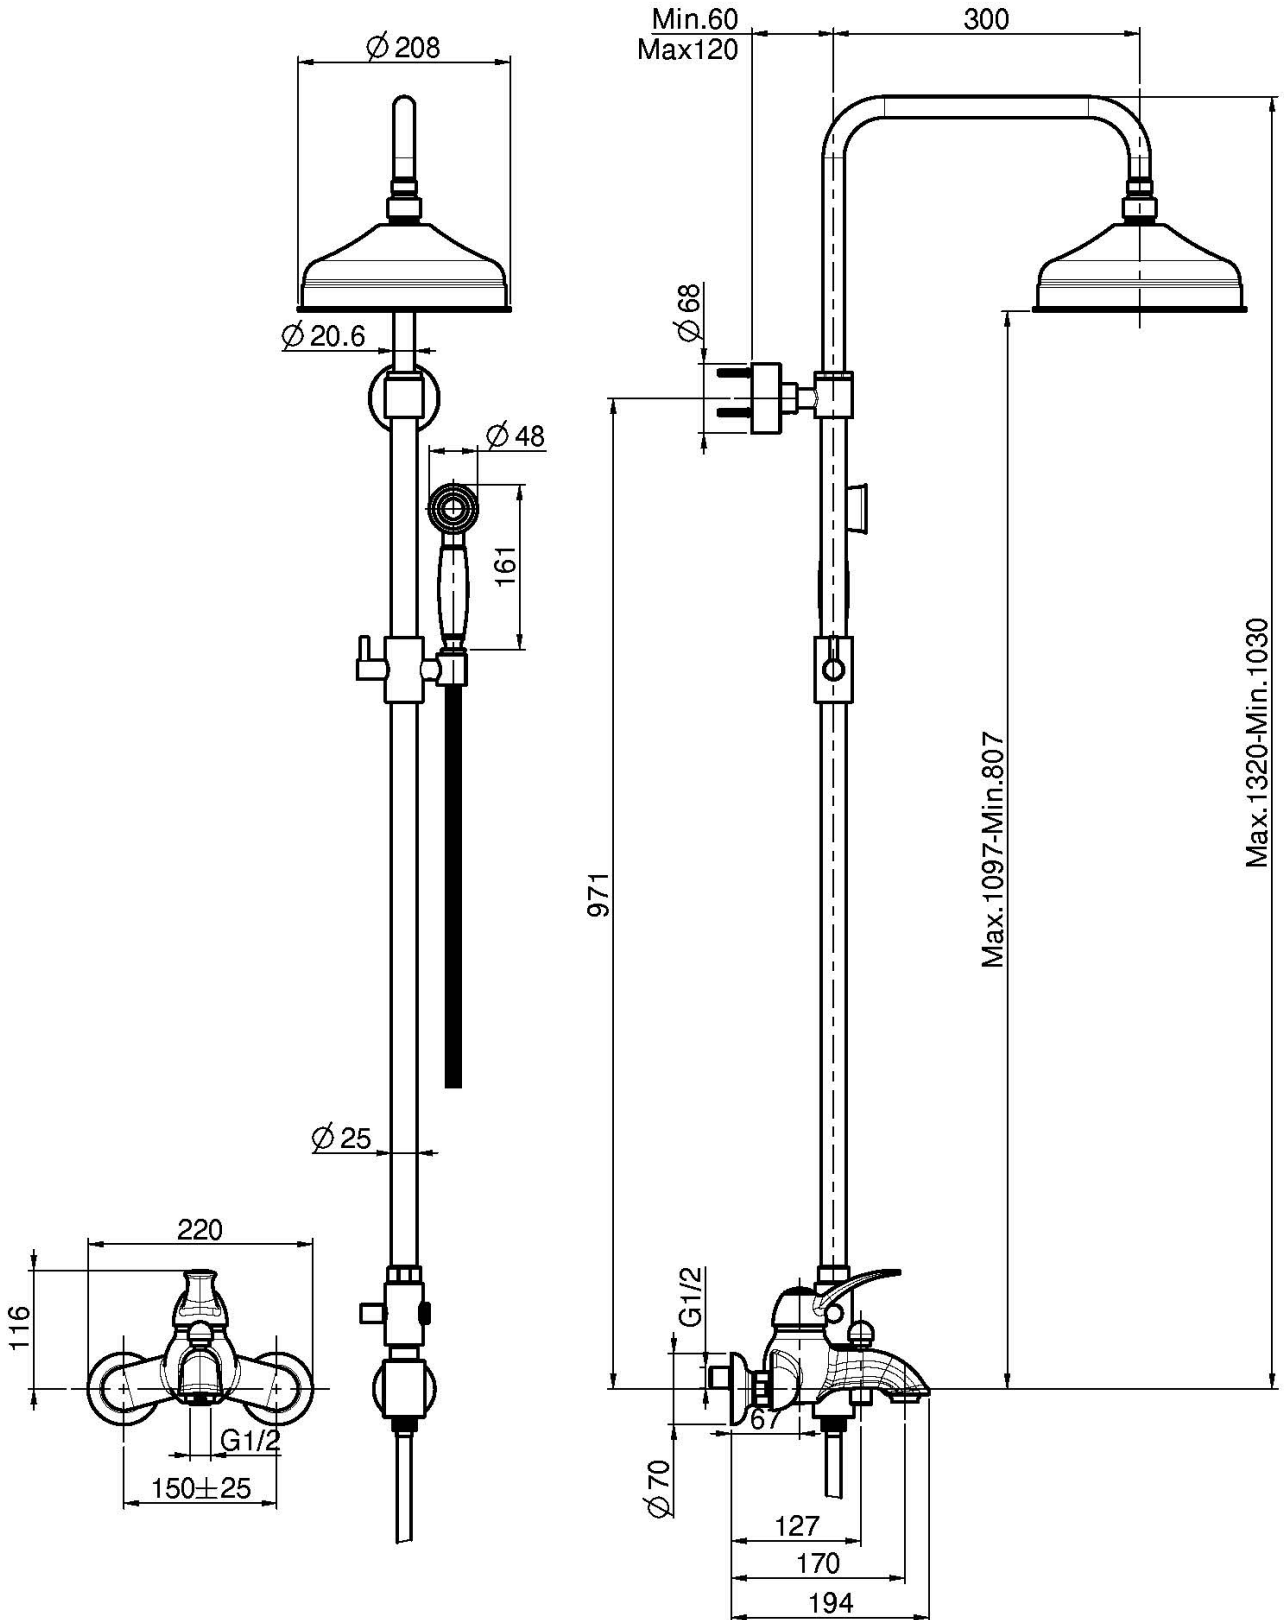

Код F3304/2

СМЕСИТЕЛЬ МЕХАНИЧЕСКИЙ ВНЕШНЕГО МОНТАЖА С ДУШЕВОЙ СТОЙКОЙ, ВЕРХНИМ ДУШЕМ И ДУШЕВЫМ КОМПЛЕКТОМ

- регулируемая высота
- 2 подвода воды 1/2 с эксцентриком
- Верхний душ из латуни Ø 200 мм
- Гибкий шланг из латуни 1500 мм
- Ручной душ с защитой от извести анти-кальк
- переключатель

Концы

-  ХРОМ
CR
-  BRUSHED NICKEL
SN
-  ЗОЛОТО
OR
-  БРАШИРОВАННОЕ ЗОЛОТО
OS
-  OLD BRONZE
BR
-  АНТИЧНАЯ МЕДЬ
RA

ИЗОБРАЖЕНИЕ

Общие условия продажи в нашем действующем прайс-листе.

This drawing is the property of FIMA Carlo Frattini. Any complete or partial reproduction, or any transmission to third party without FIMA Carlo Frattini authorization is forbidden.