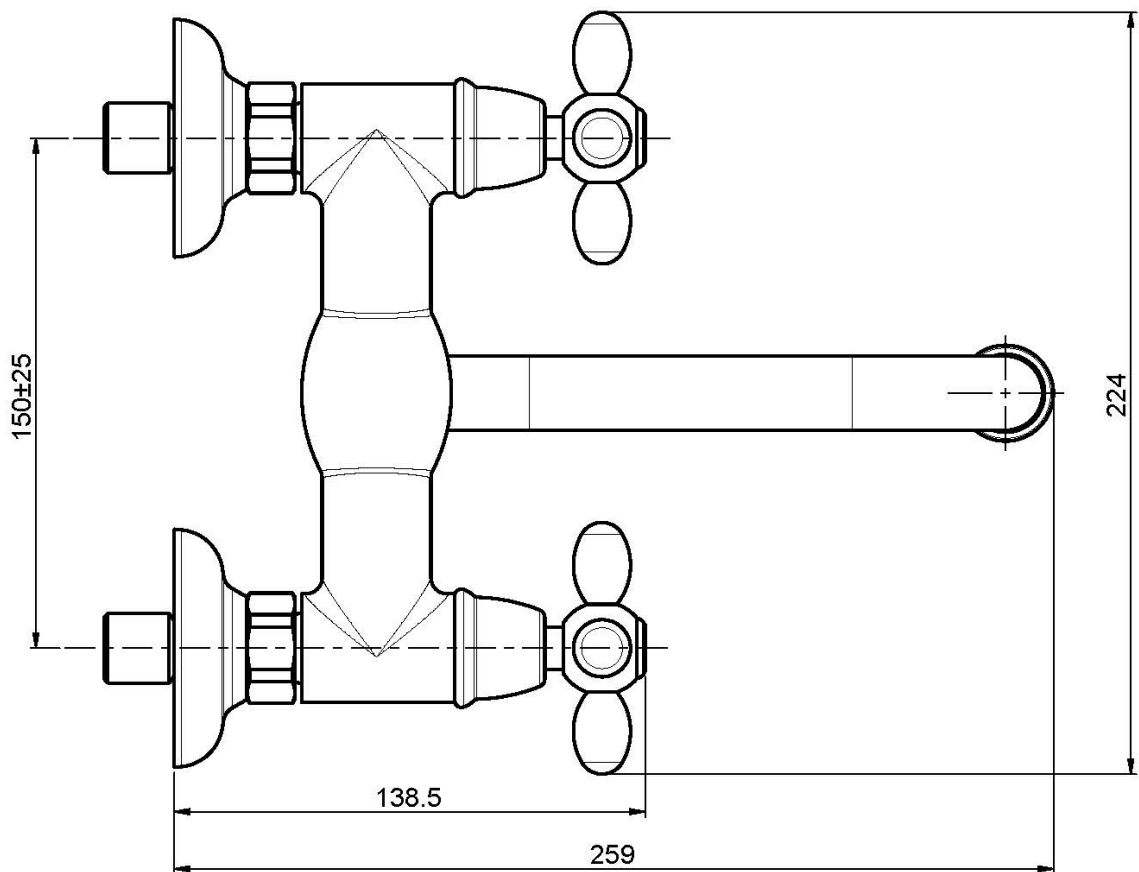

Код F5006

СМЕСИТЕЛЬ НАСТЕННОГО МОНТАЖА OLIVIA

- 2 подвода воды 1/2 с эксцентриком
- вращающийся излив

Концы

-  ХРОМ
CR
-  BRUSHED NICKEL
SN
-  ЗОЛОТО
OR
-  OLD BRONZE
BR
-  АНТИЧНАЯ МЕДЬ
RA

ИЗОБРАЖЕНИЕ

Общие условия продажи в нашем действующем прайс-листе.