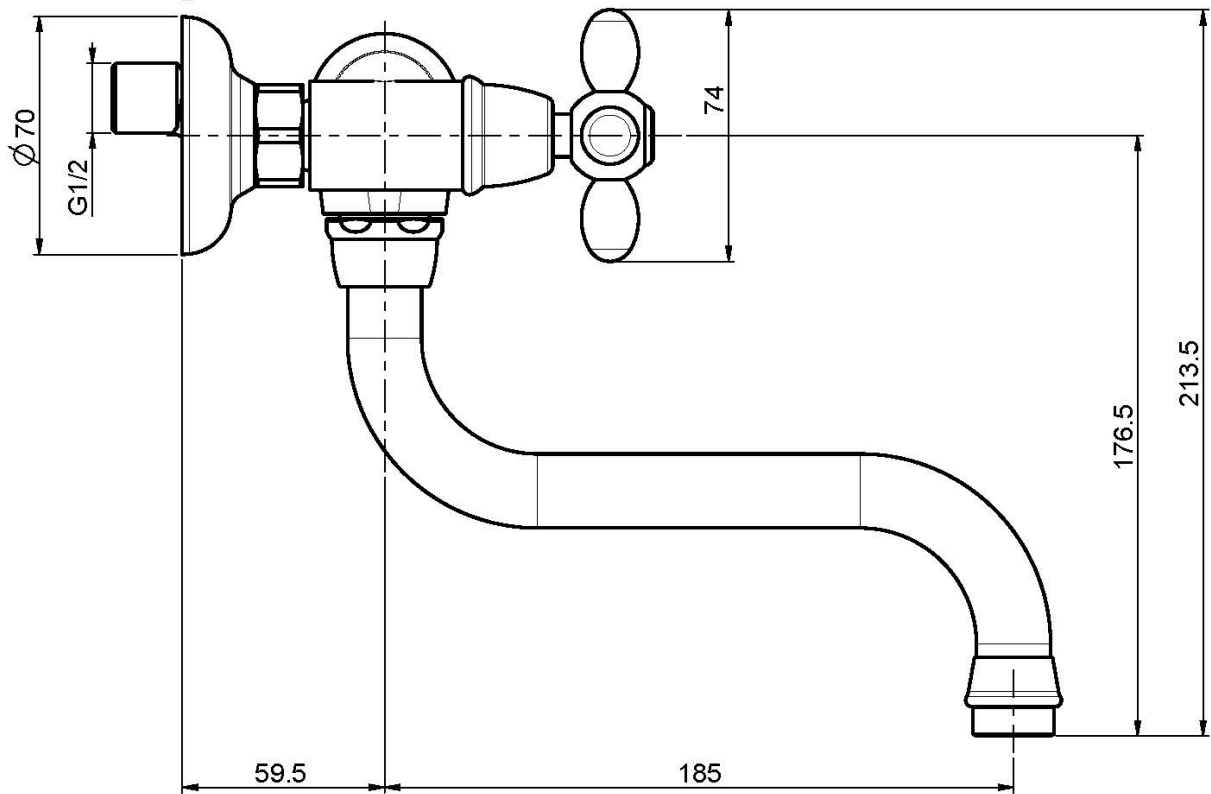

Код F5006

СМЕСИТЕЛЬ НАСТЕННОГО МОНТАЖА OLIVIA

- 2 подвода воды 1/2 с эксцентриком
- вращающийся излив

Концы

-  ХРОМ
CR
-  BRUSHED NICKEL
SN
-  ЗОЛОТО
OR
-  OLD BRONZE
BR
-  АНТИЧНАЯ МЕДЬ
RA

ИЗОБРАЖЕНИЕ

Общие условия продажи в нашем действующем прайс-листе.