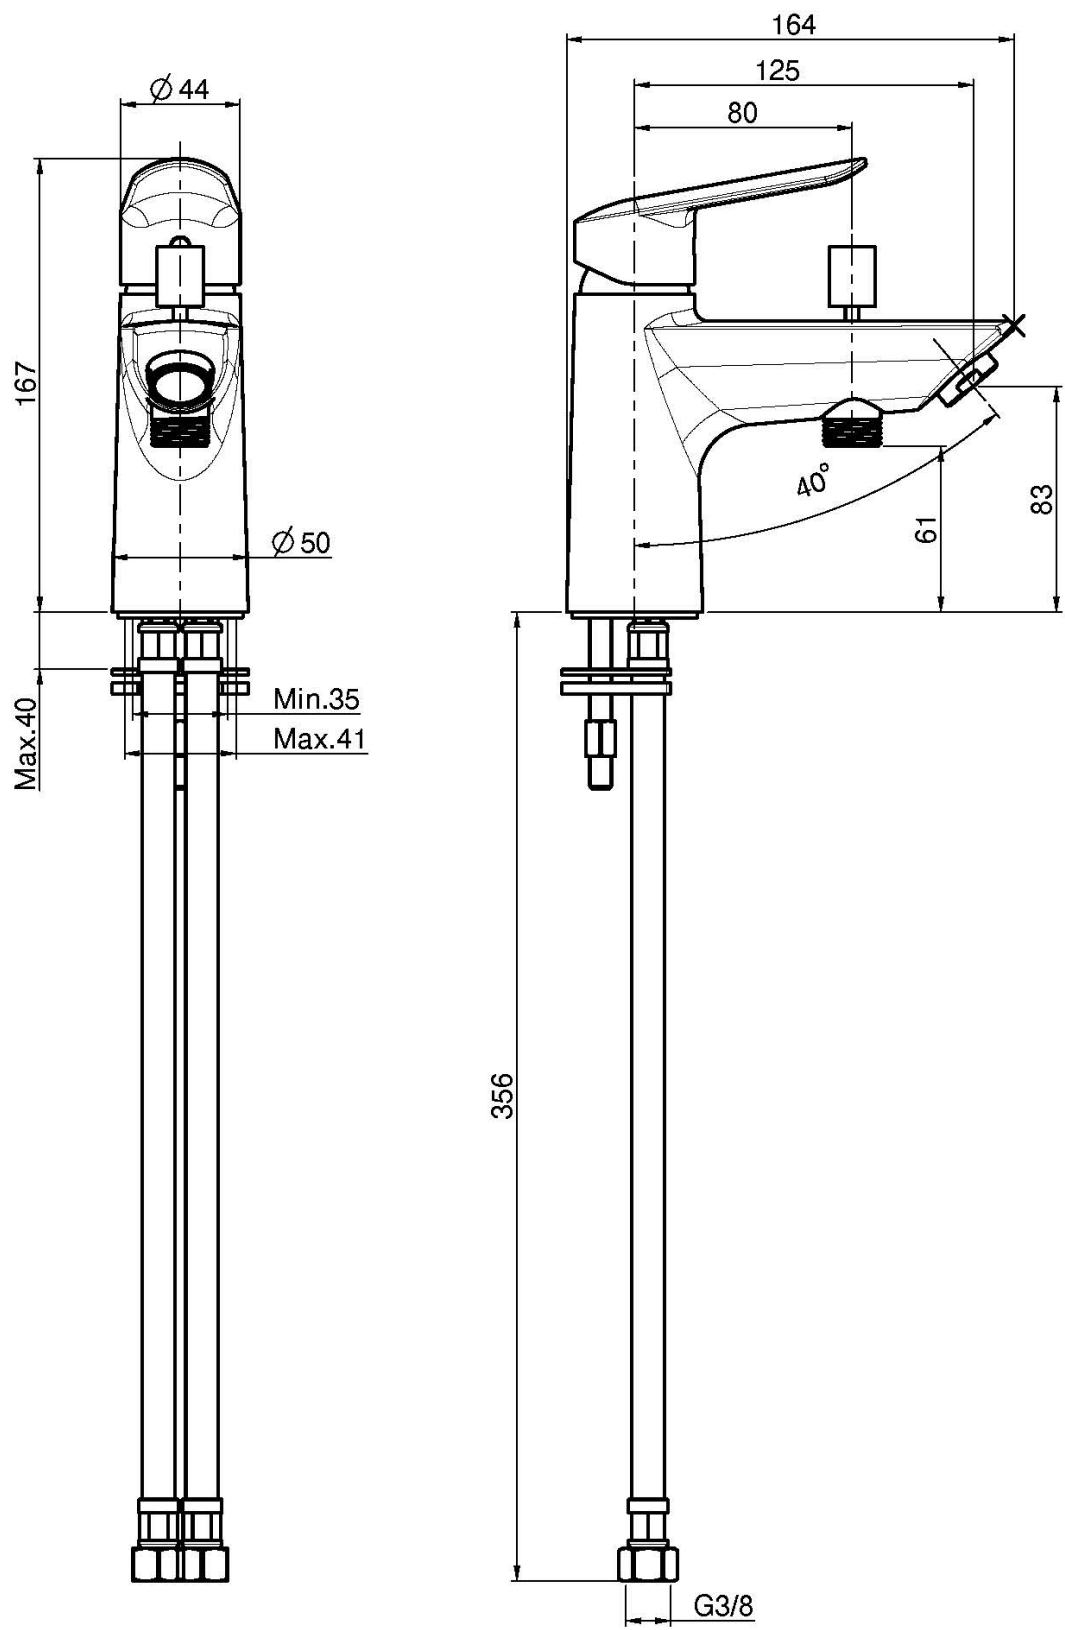

This drawing is the property of FIMA Carlo Frattini. Any complete or partial reproduction, or any transmission to third party without FIMA Carlo Frattini authorization is forbidden.