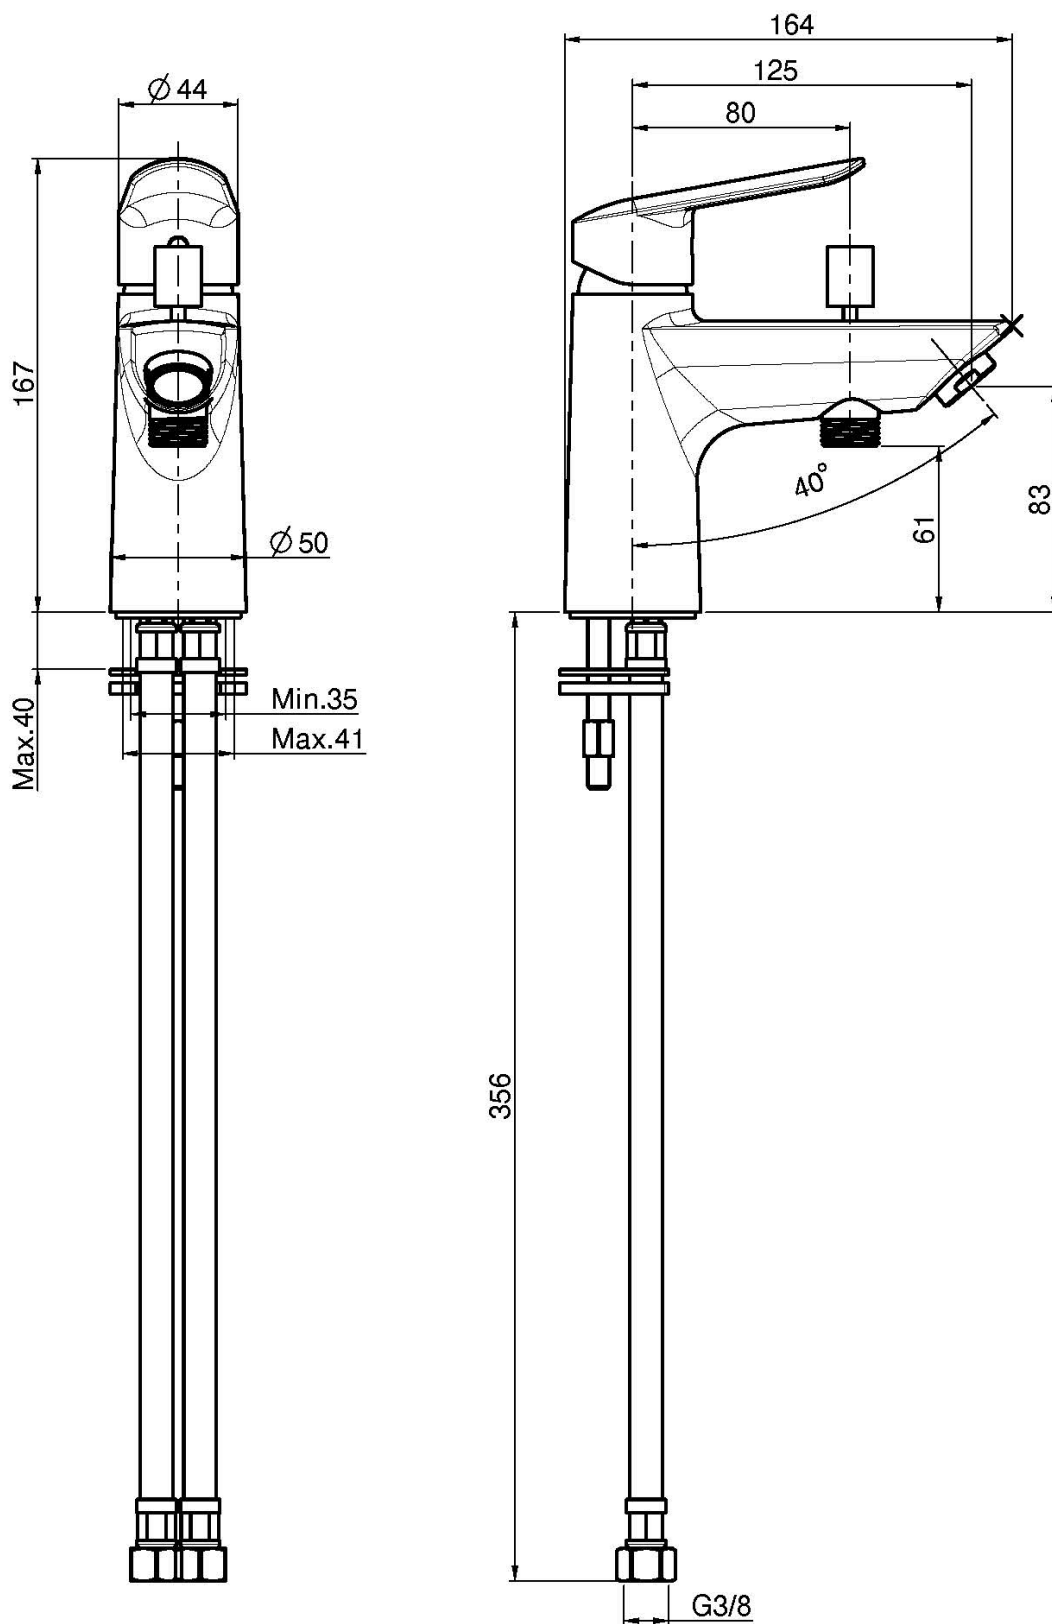

This drawing is the property of FIMA Carlo Frattini. Any complete or partial reproduction, or any transmission to third party without FIMA Carlo Frattini authorization is forbidden.