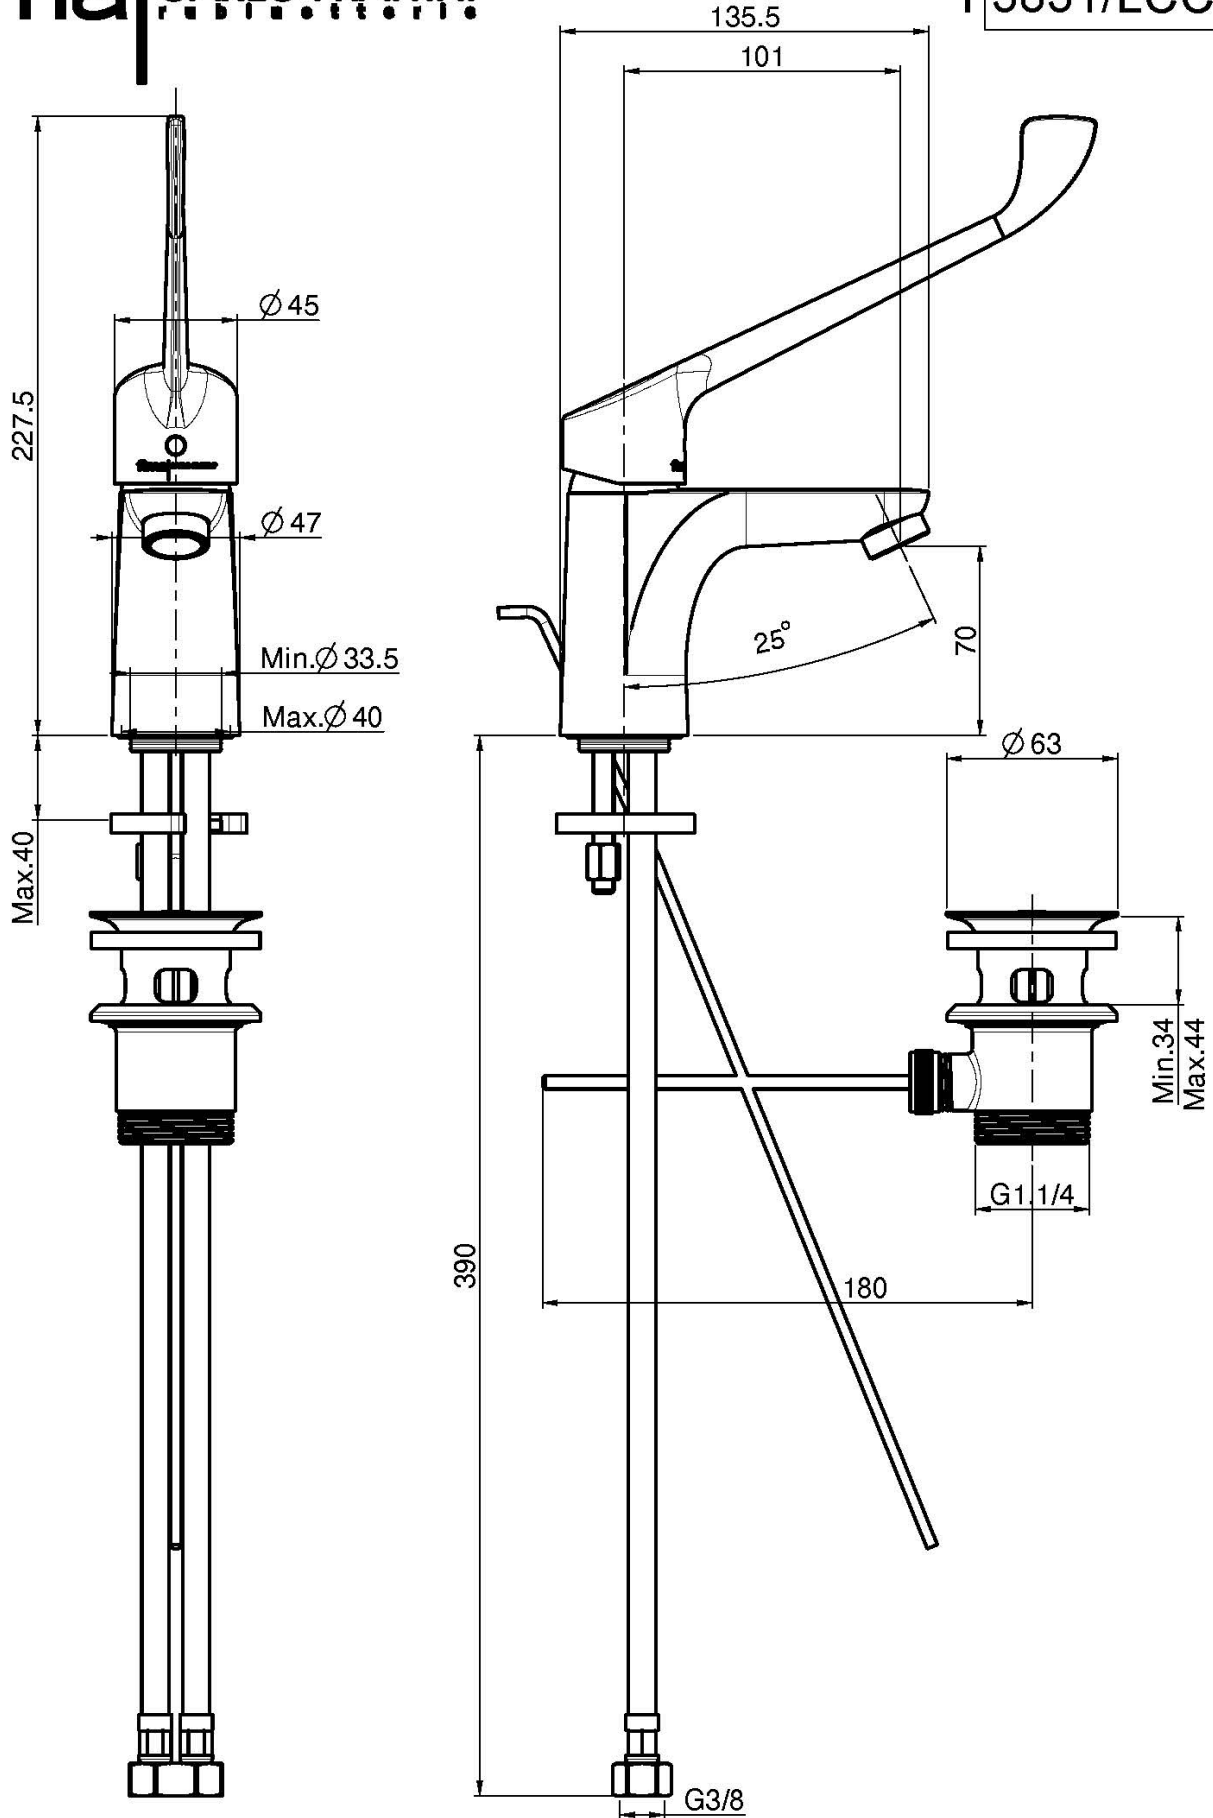

Код F3831/LC

СМЕСИТЕЛЬ НА РАКОВИНУ ДЛЯ ЛЕЧЕБНЫХ УЧРЕЖДЕНИЙ

- с двумя гибкими шлангами
- Донный клапан 1"1/4

Концы

 ХРОМ
CR

 ЧЁРНЫЙ МАТОВЫЙ
NS

ИЗОБРАЖЕНИЕ

Общие условия продажи в нашем действующем прайс-листе.