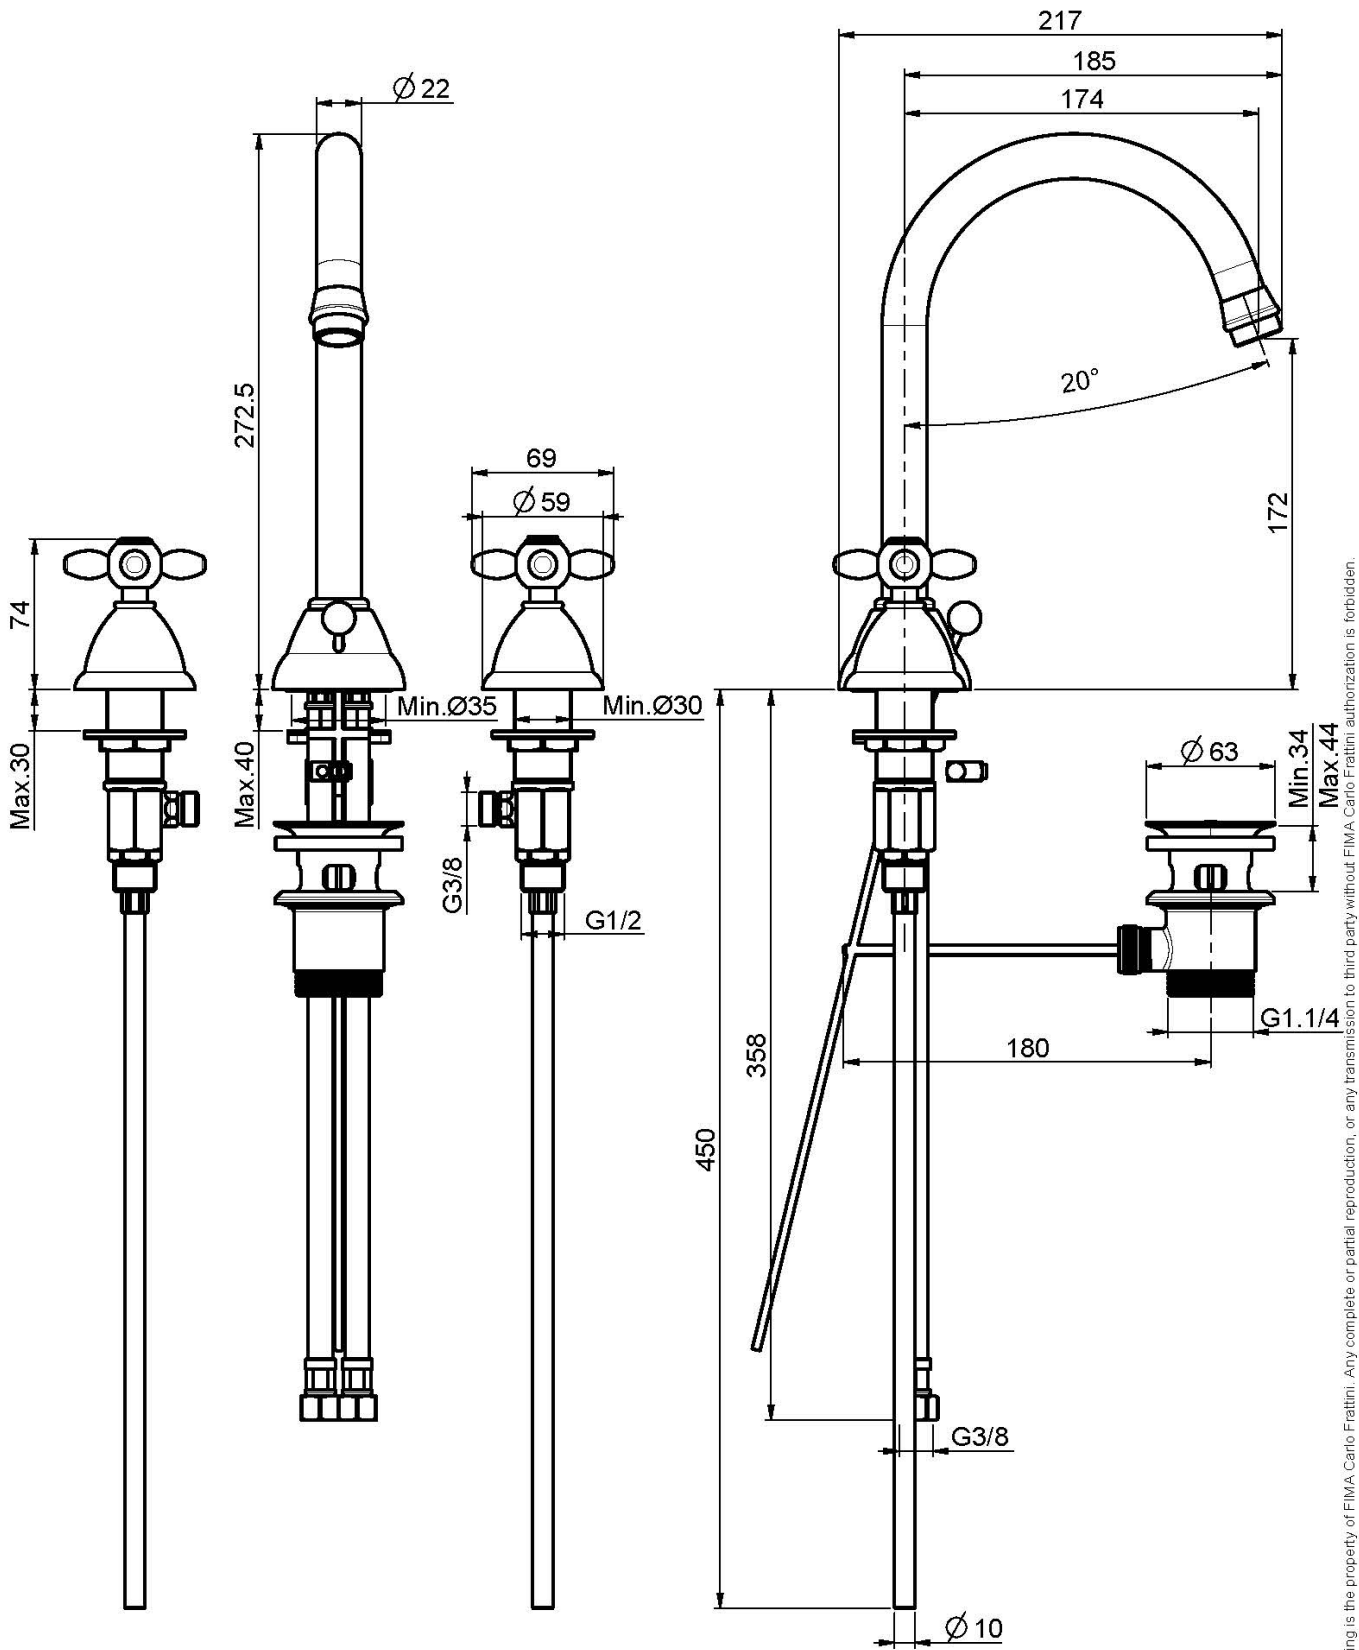

This drawing is the property of FIMA Carlo Frattini. Any complete or partial reproduction, or any transmission to third party without FIMA Carlo Frattini authorization is forbidden.