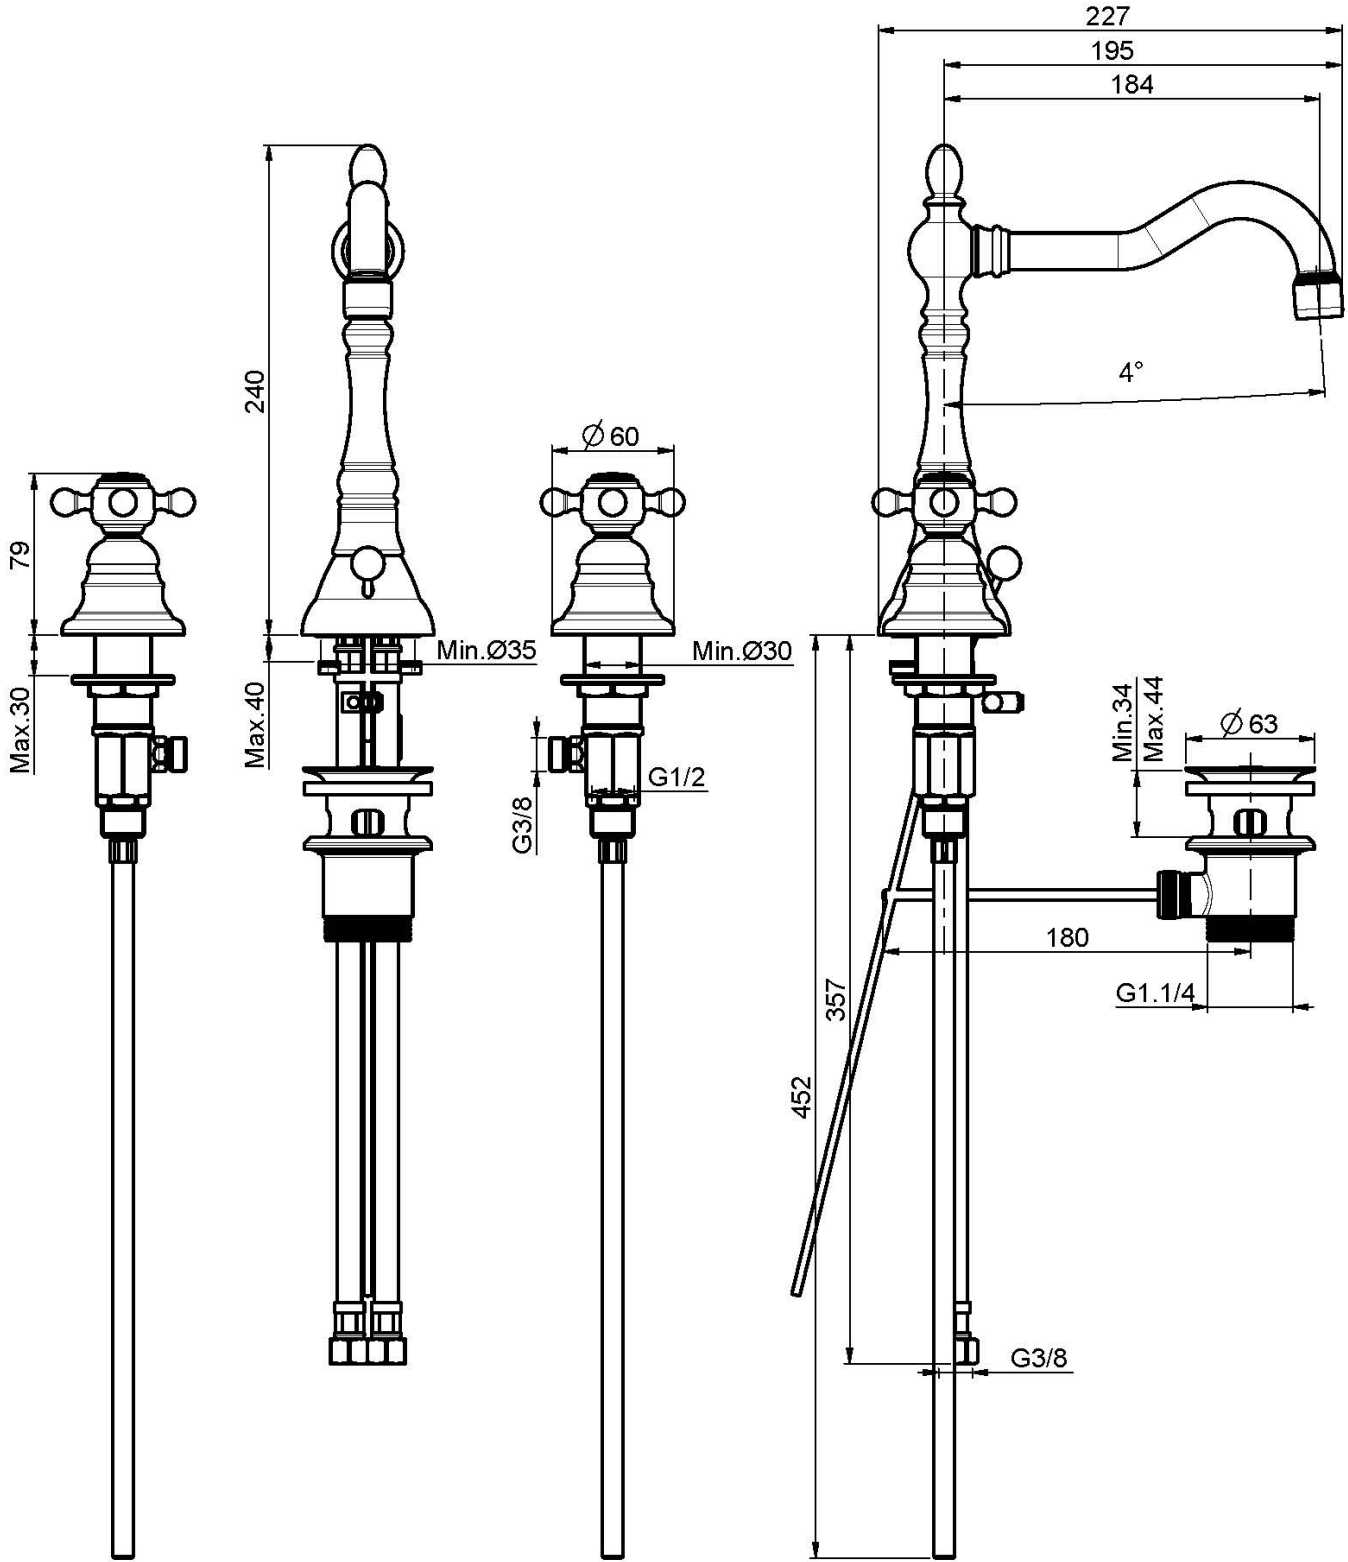

This drawing is the property of FIMA Carlo Frattini. Any complete or partial reproduction, or any transmission to third party without FIMA Carlo Frattini authorization is forbidden.