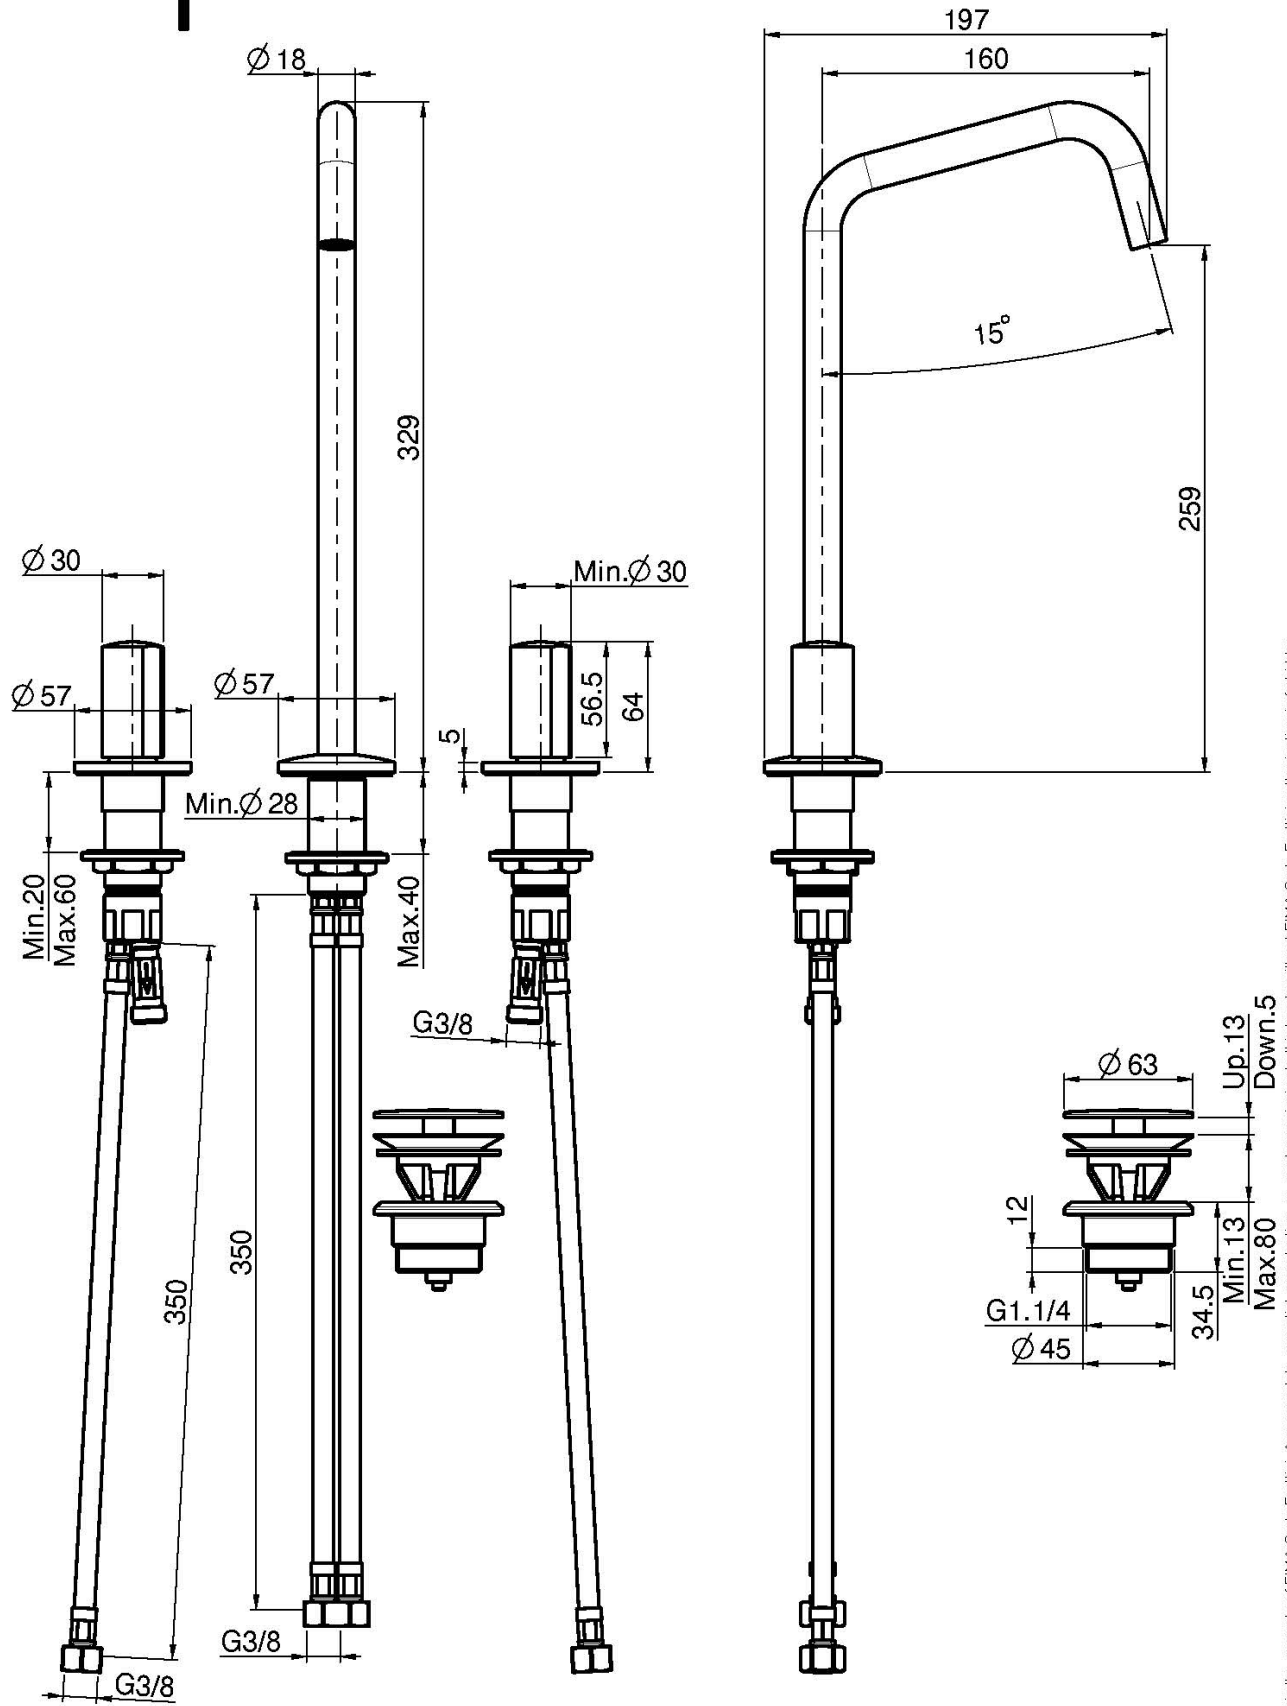

This drawing is the property of FIMA Carlo Frattini. Any complete or partial reproduction, or any transmission to third party without FIMA Carlo Frattini authorization is forbidden.