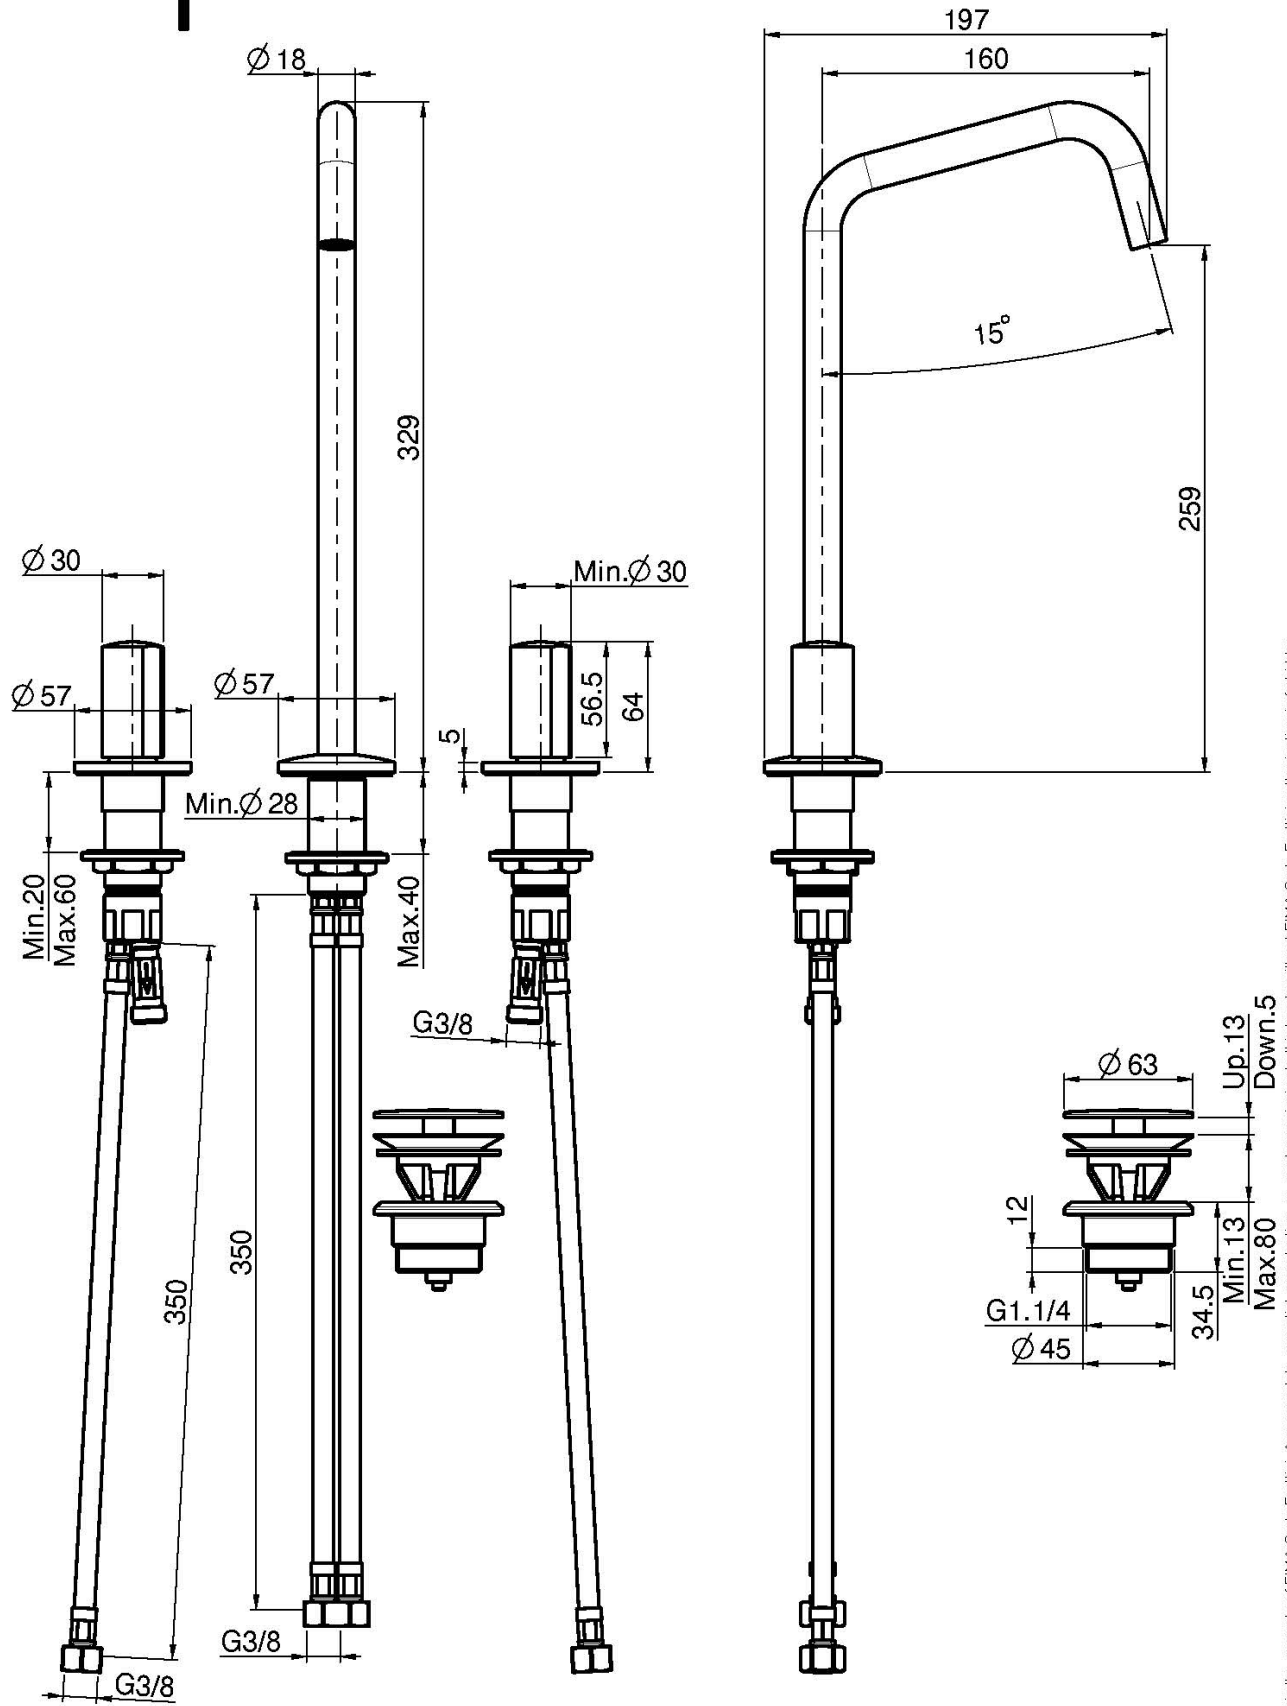

Код F3191D

СМЕСИТЕЛЬ НА РАКОВИНУ НА 3 ОТВЕРСТИЯ С ВРАЩАЮЩИМСЯ ИЗЛИВОМ

• РУЧКИ ПРОДАЮТСЯ ОТДЕЛЬНО

- с двумя гибкими шлангами
- вращающийся излив 18 мм
- донный клапан click-clack 1` `1/4

ДЛЯ КОМПЛЕКТАЦИИ ЭТОГО ПРОДУКТА ЗАКАЖИТЕ ПАРУ
РУЧЕК S4 ИЛИ S2

ИЗОБРАЖЕНИЕ

Концы

-  ХРОМ
CR
-  HL
-  HS
-  ZL
-  ZS
-  SN BRUSHED NICKEL
-  CN ХРОМ ЧЁРНЫЙ
-  CS БРАШИРОВАННОЕ ЧЁРНЫЙ
-  BS БЕЛЫЙ МАТОВЫЙ
-  NS ЧЁРНЫЙ МАТОВЫЙ
-  OR ЗОЛОТО
-  OS БРАШИРОВАННОЕ ЗОЛОТО

ТОВАРЫ НЕОБХОДИМО ЗАКАЗАТЬ ОТДЕЛЬНО

[ручка S2](#)

[пара ручек S4
для смесителя на
раковину на 3
отверстия](#)

Общие условия продажи в нашем действующем прайс-листе.

This drawing is the property of FIMA Carlo Frattini. Any complete or partial reproduction, or any transmission to third party without FIMA Carlo Frattini authorization is forbidden.