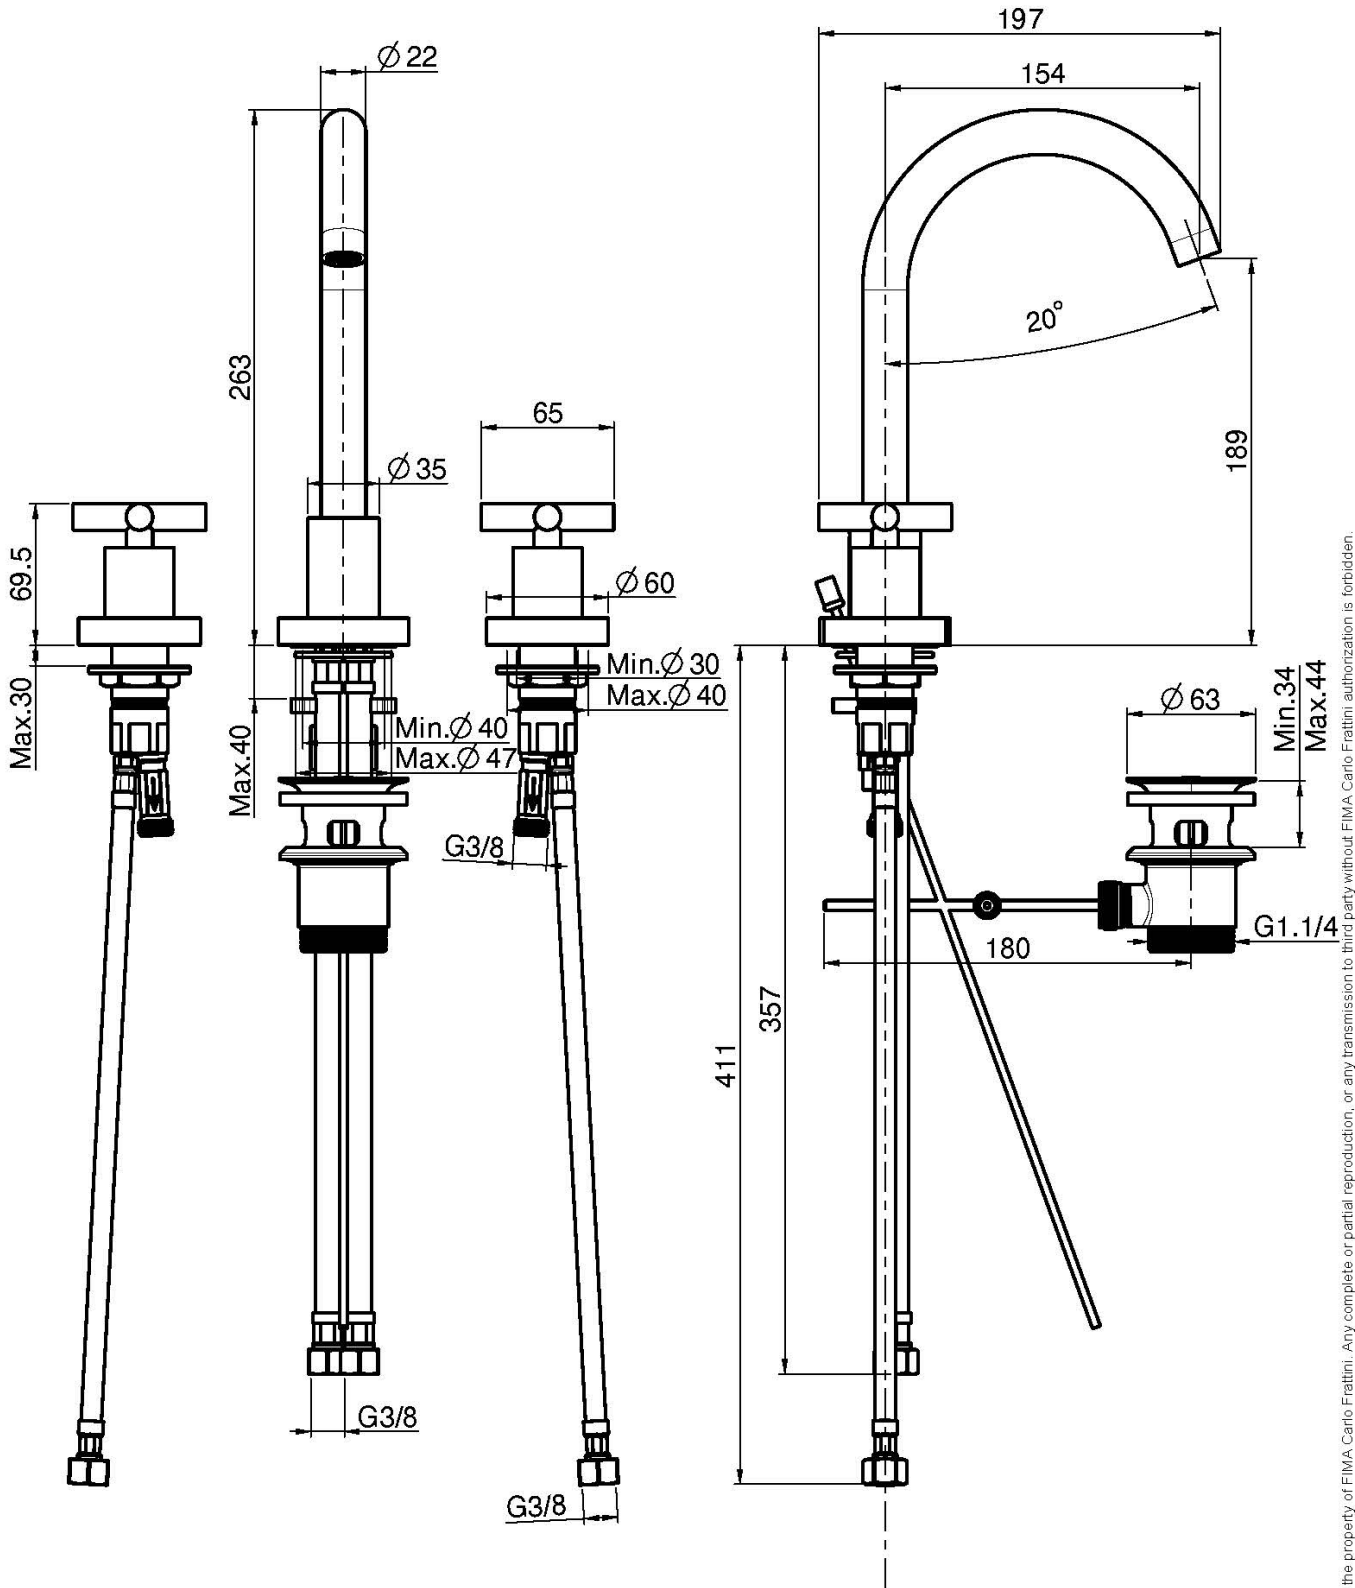

Код F5301W

СМЕСИТЕЛЬ НА РАКОВИНУ НА 3 ОТВЕРСТИЯ С ВРАЩАЮЩИМСЯ ИЗЛИВОМ

- с двумя гибкими шлангами
- вращающийся излив
- Донный клапан 1"1/4
- Для изделий в белом и чёрном цвете донный клапан click-clack

Концы

-  ХРОМ
CR
-  HL
-  HS
-  BRUSHED NICKEL
SN
-  ХРОМ ЧЁРНЫЙ
CN
-  БРАШИРОВАННОЕ ЧЁРНЫЙ
CS
-  БЕЛЫЙ МАТОВЫЙ
BS
-  ЧЁРНЫЙ МАТОВЫЙ
NS

ИЗОБРАЖЕНИЕ

Общие условия продажи в нашем действующем прайс-листе.

This drawing is the property of FIMA Carlo Frattini. Any complete or partial reproduction, or any transmission to third party without FIMA Carlo Frattini authorization is forbidden.