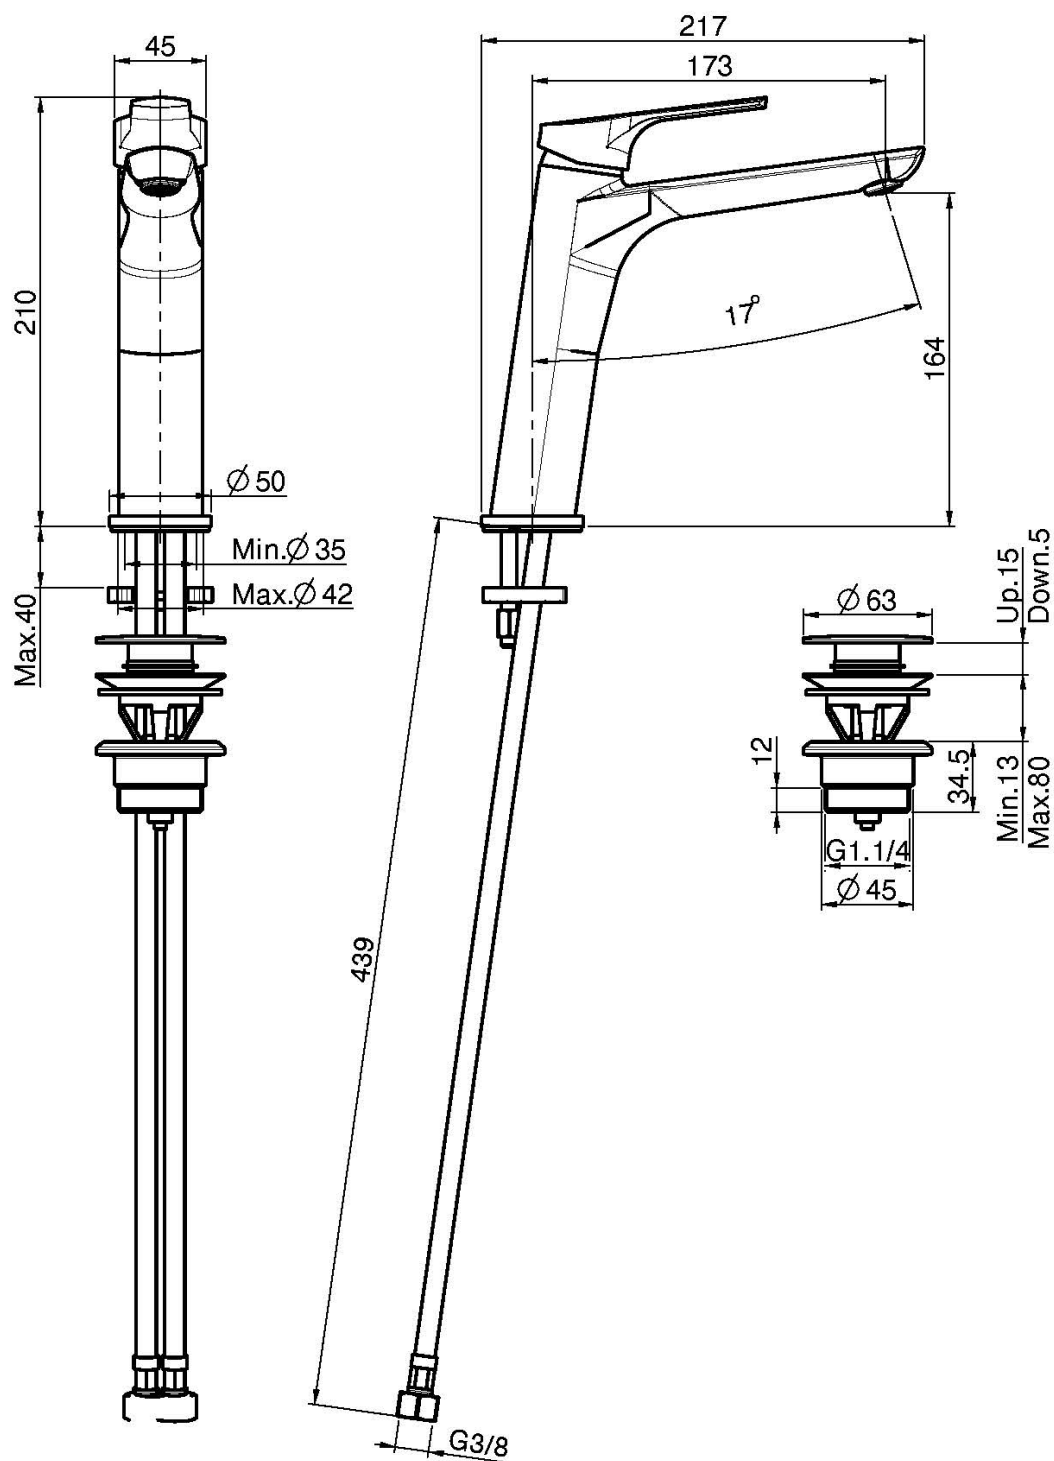

Код F3761L

### СМЕСИТЕЛЬ НА РАКОВИНУ

- с двумя гибкими шлангами
- донный клапан click-clack 1``1/4
- излив 173 мм
- **Этот продукт доступен без донного клапана (См. страницу 18)**

Концы

 XPOМ  
CR

ИЗОБРАЖЕНИЕ

Общие условия продажи в нашем действующем прайс-листе.