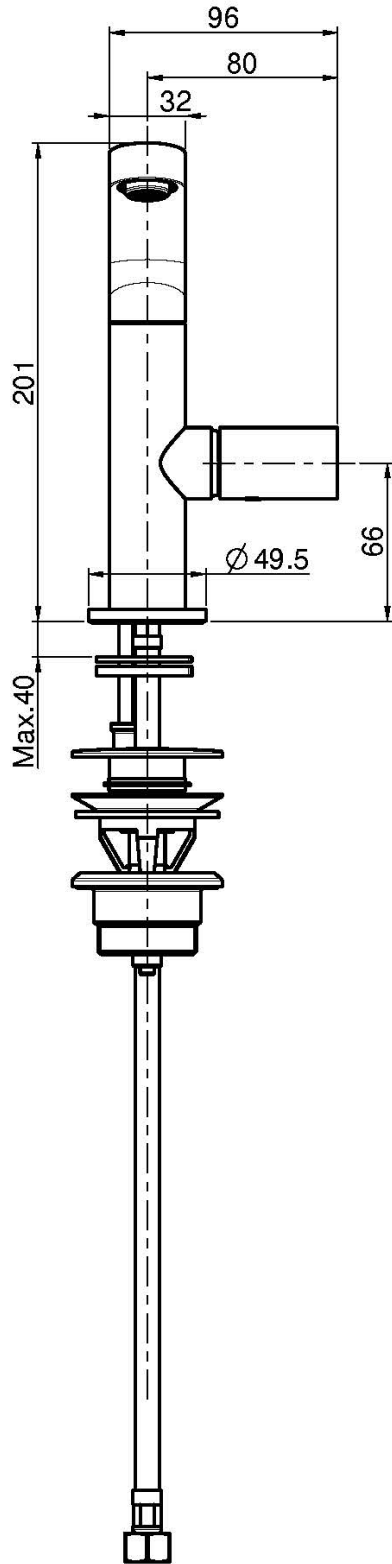

This drawing is the property of FIMA Carlo Frattini. Any complete or partial reproduction, or any transmission to third party without FIMA Carlo Frattini authorization is forbidden.