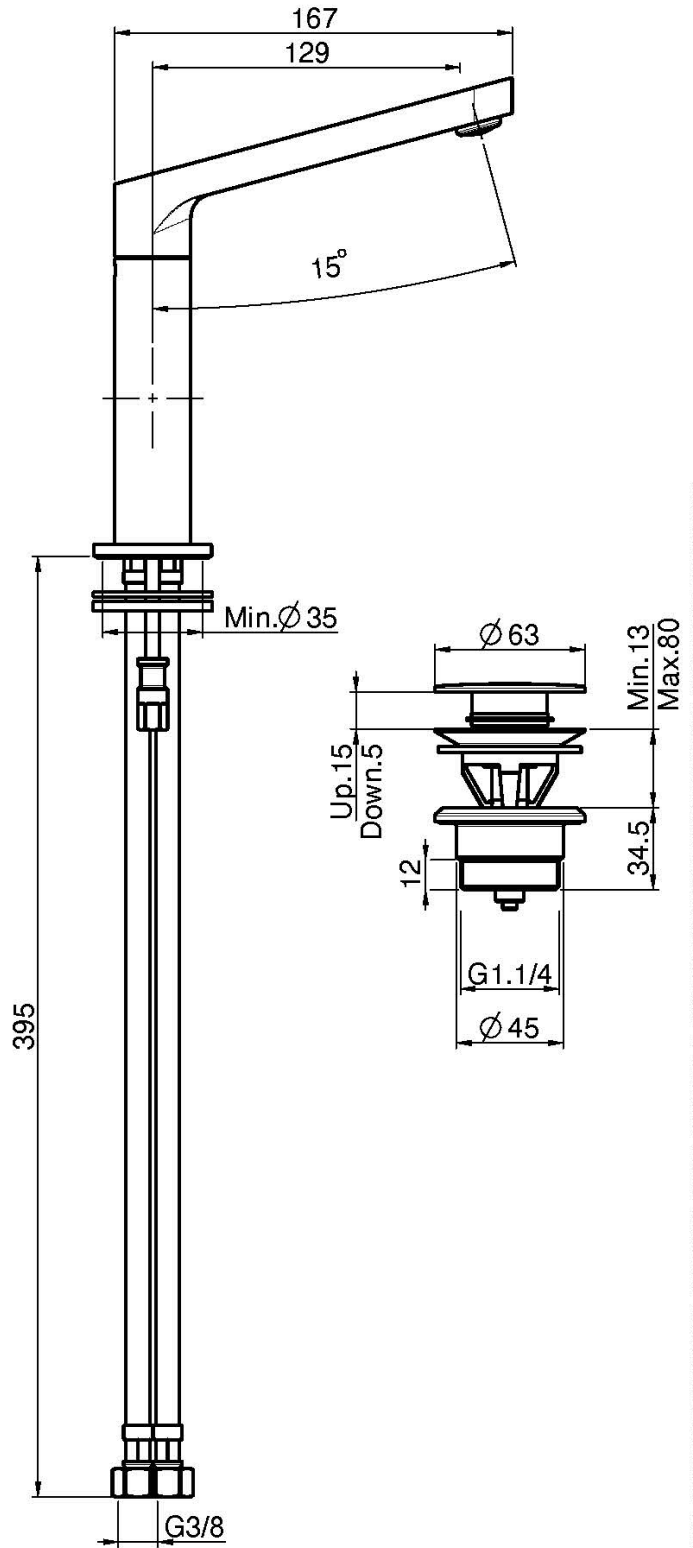

This drawing is the property of FIMA Carlo Frattini. Any complete or partial reproduction, or any transmission to third party without FIMA Carlo Frattini authorization is forbidden.