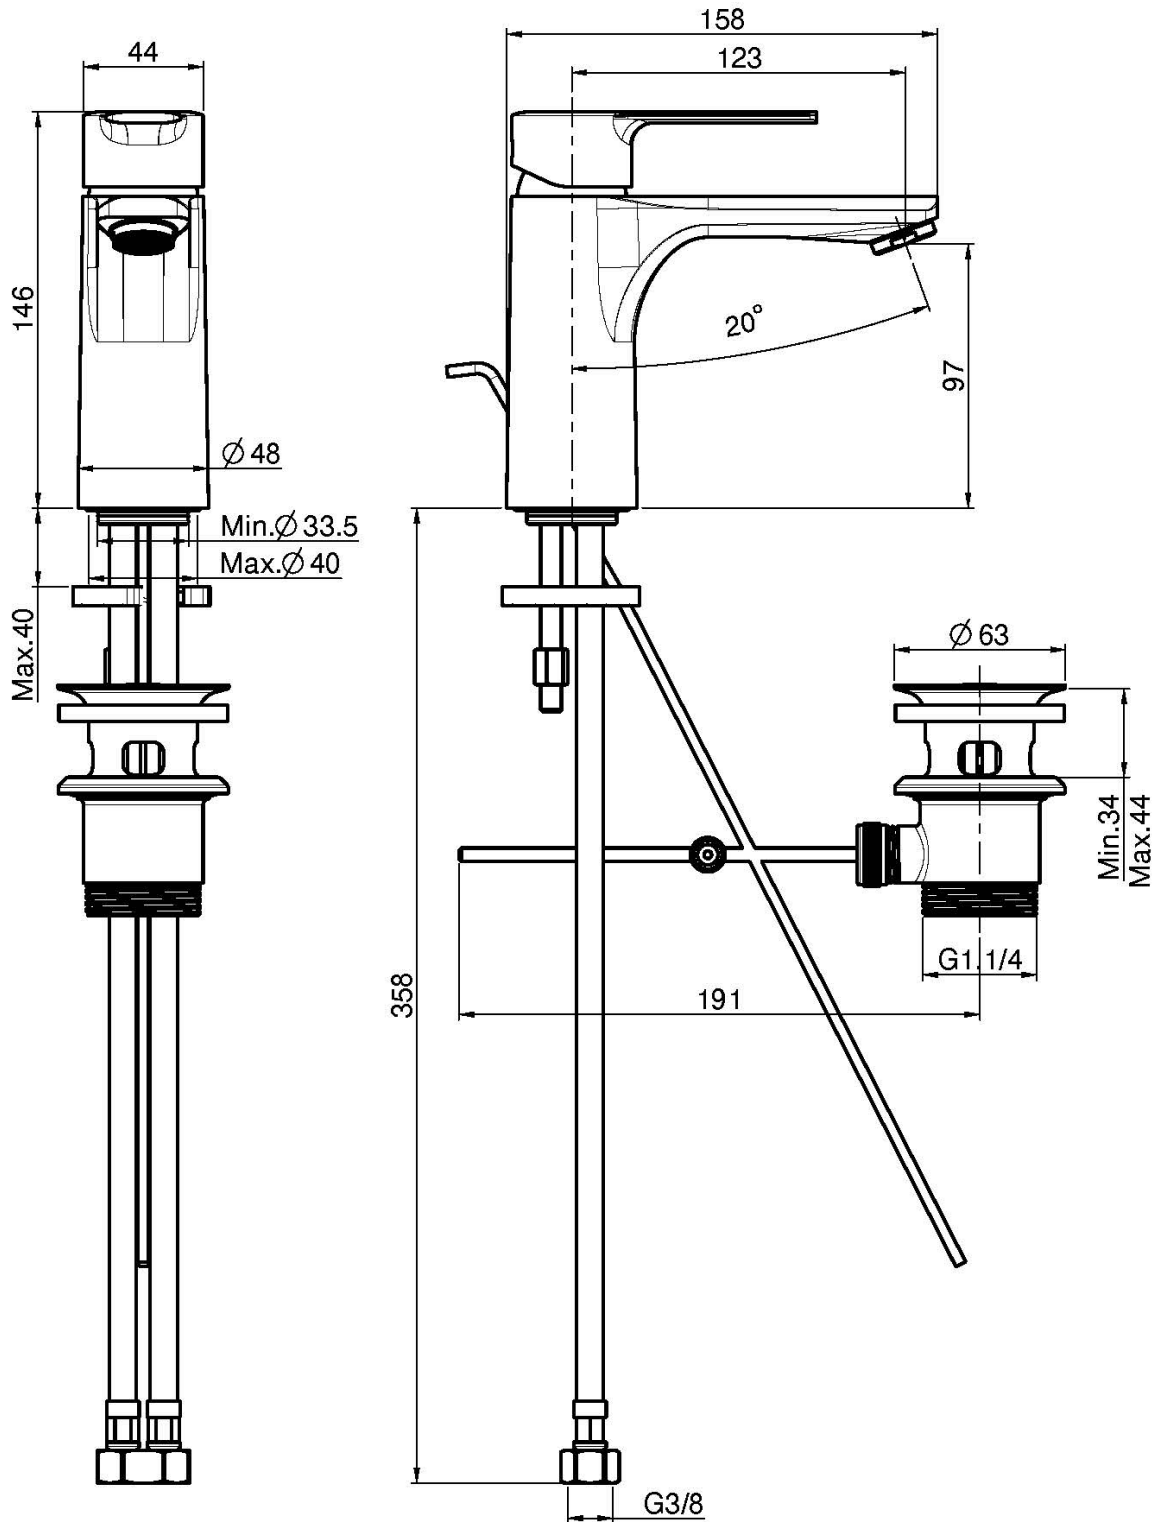

Код F3131

СМЕСИТЕЛЬ НА РАКОВИНУ

- с двумя гибкими шлангами
- Донный клапан 1"1/4
- Для изделий в белом и чёрном цвете донный клапан click-clack
- максимальная скорость потока при 3 бар: 5 л/м
- **Этот продукт доступен без донного клапана (См. страницу 18)**
- **Этот продукт доступен с донным клапаном click-clack (См. Страницу 19)**

Концы

-  ХРОМ
CR
-  BRUSHED NICKEL
SN
-  ХРОМ ЧЁРНЫЙ
CN
-  БРАШИРОВАННОЕ ЧЁРНЫЙ
CS
-  БЕЛЫЙ МАТОВЫЙ
BS
-  ЧЁРНЫЙ МАТОВЫЙ
NS
-  ЗОЛОТО
OR
-  БРАШИРОВАННОЕ ЗОЛОТО
OS

ИЗОБРАЖЕНИЕ

Общие условия продажи в нашем действующем прайс-листе.