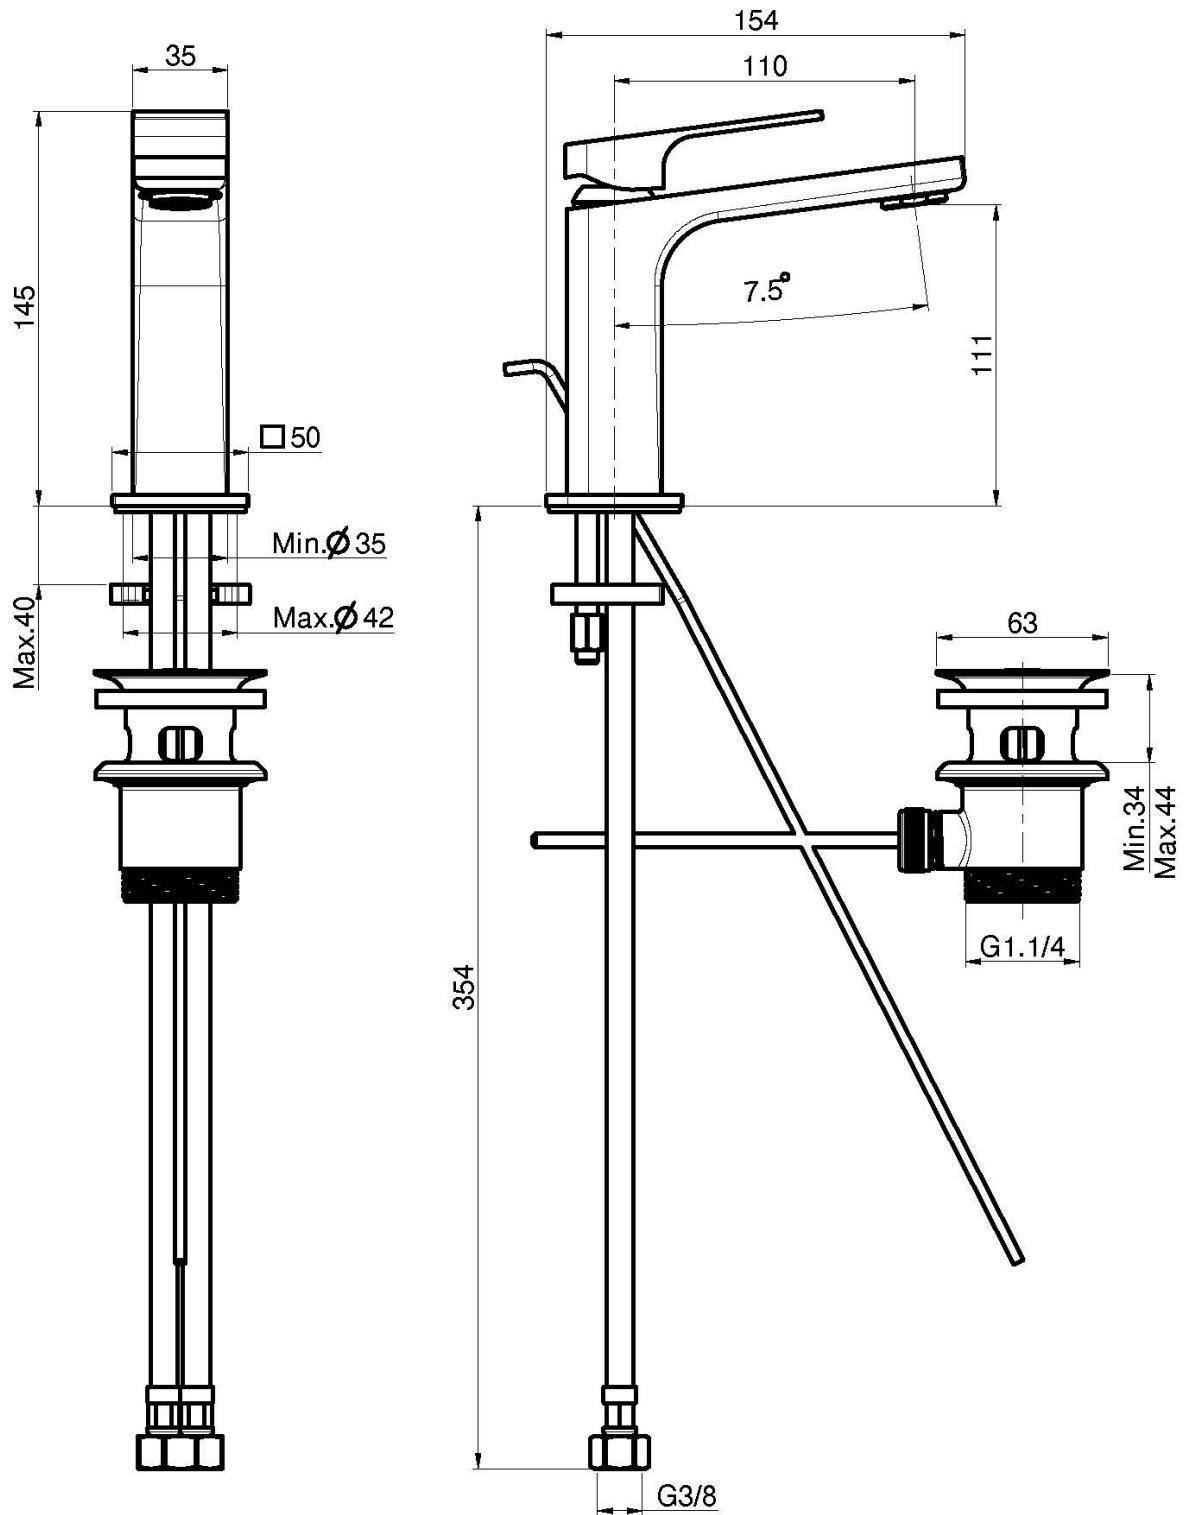

Код F3381

## СМЕСИТЕЛЬ НА РАКОВИНУ

- с двумя гибкими шлангами
- Донный клапан 1"1/4
- Для изделий в белом и чёрном цвете донный клапан click-clack
- **Этот продукт доступен без донного клапана (См. страницу 18)**
- **Этот продукт доступен с донным клапаном click-clack (См. Страницу 19)**

Концы

-  ХРОМ  
CR
-  BRUSHED NICKEL  
SN
-  БЕЛЫЙ МАТОВЫЙ  
BS
-  ЧЁРНЫЙ МАТОВЫЙ  
NS

ИЗОБРАЖЕНИЕ

Общие условия продажи в нашем действующем прайс-листе.

This drawing is the property of FIMA Carlo Frattini. Any complete or partial reproduction, or any transmission to third party without FIMA Carlo Frattini authorization is forbidden.