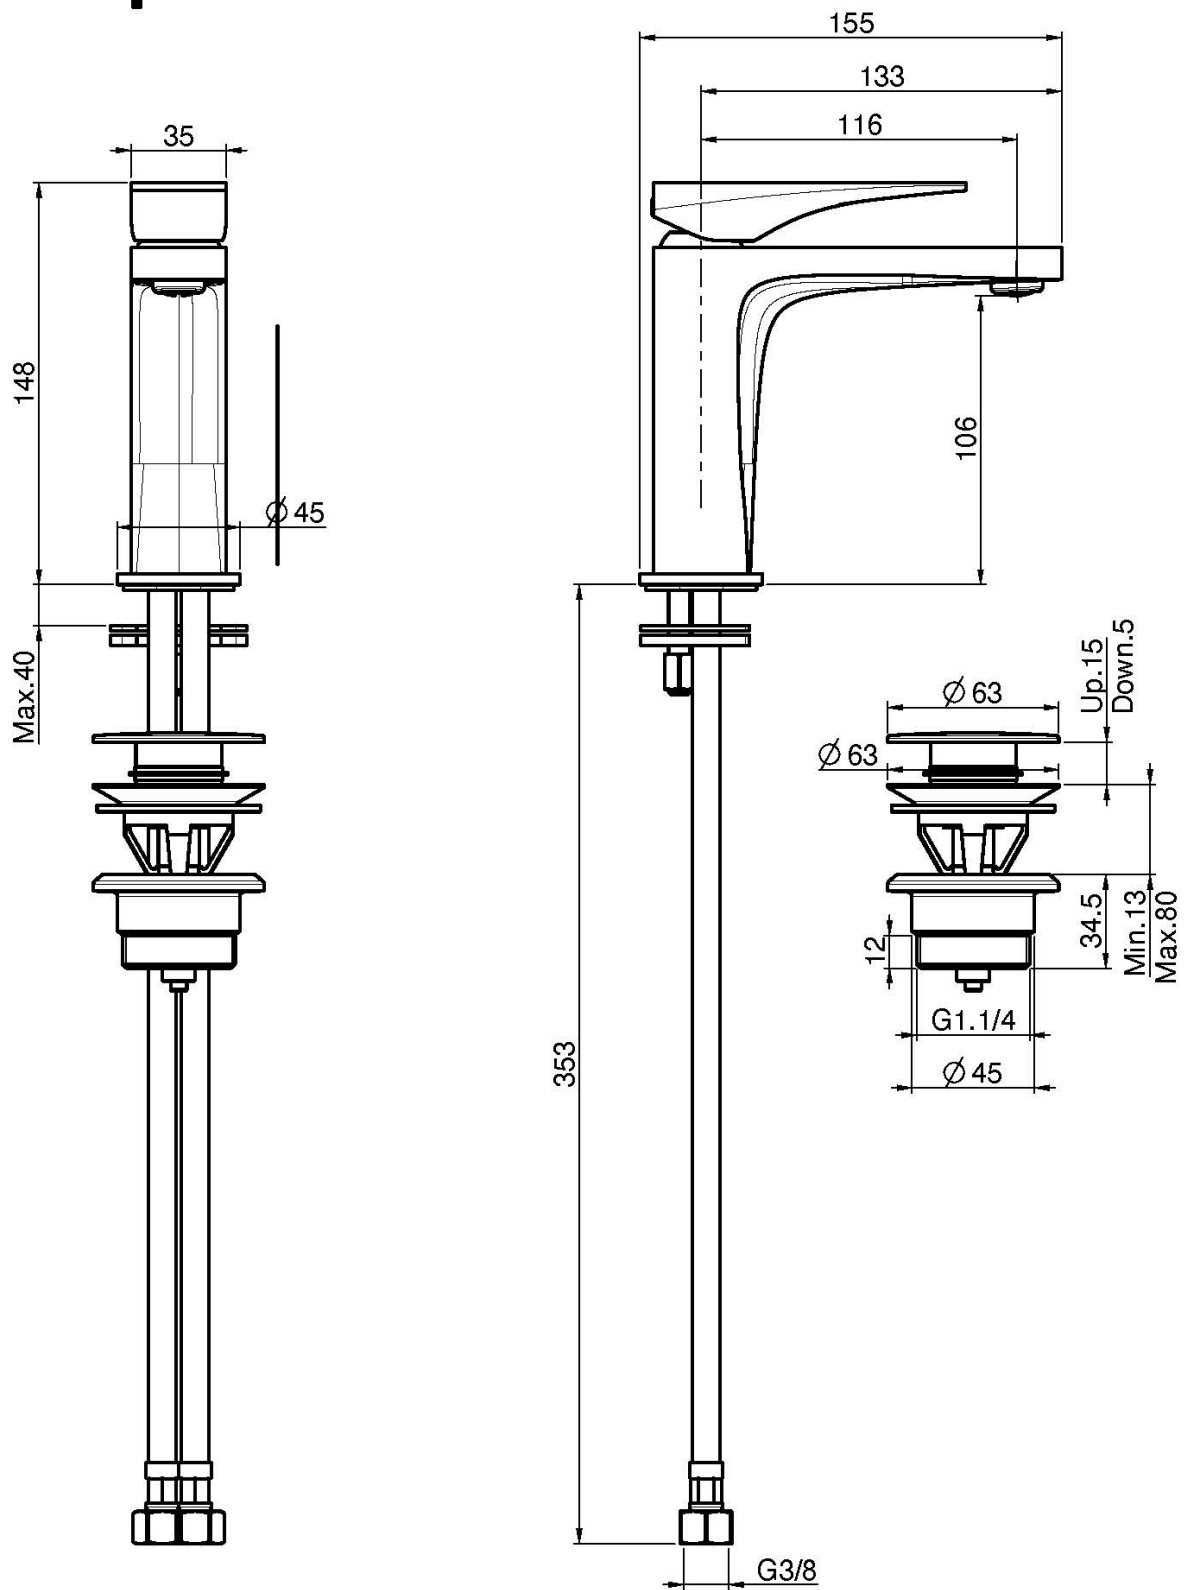

This drawing is the property of FIMA Carlo Frattini. Any complete or partial reproduction, or any transmission to third party without FIMA Carlo Frattini authorization is forbidden.