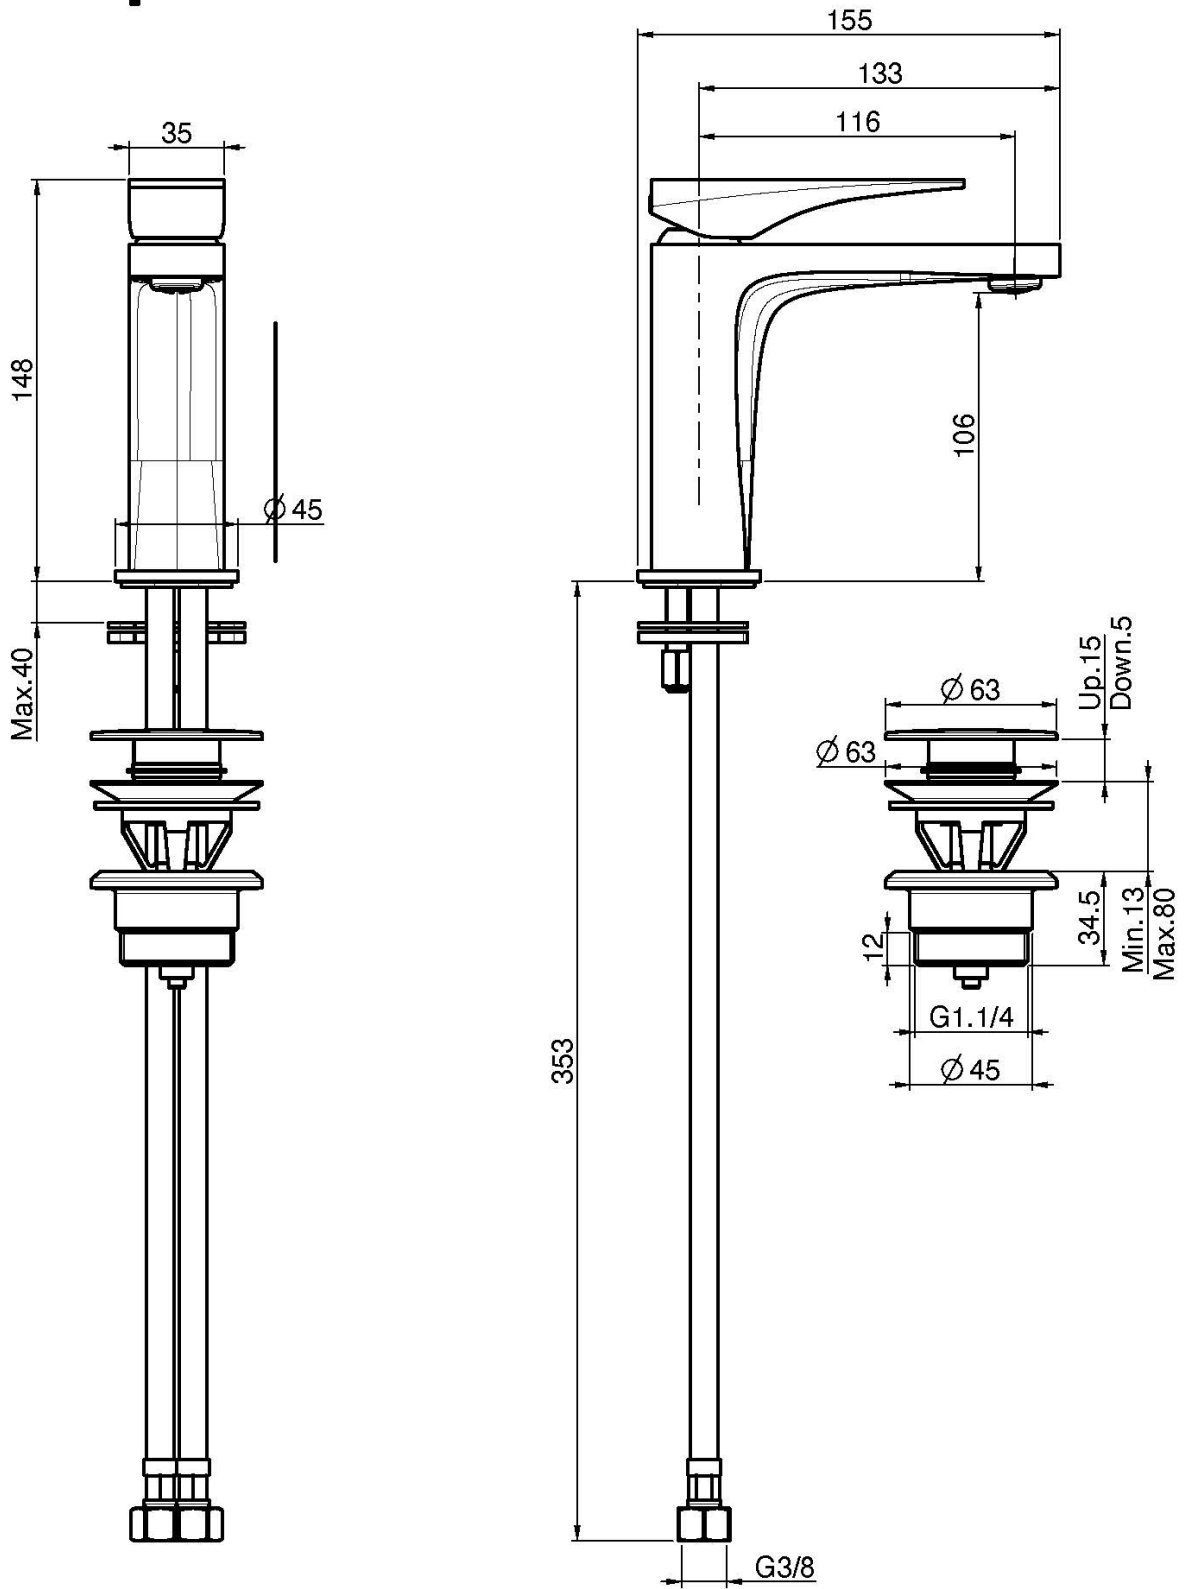

This drawing is the property of FIMA Carlo Frattini. Any complete or partial reproduction, or any transmission to third party without FIMA Carlo Frattini authorization is forbidden.