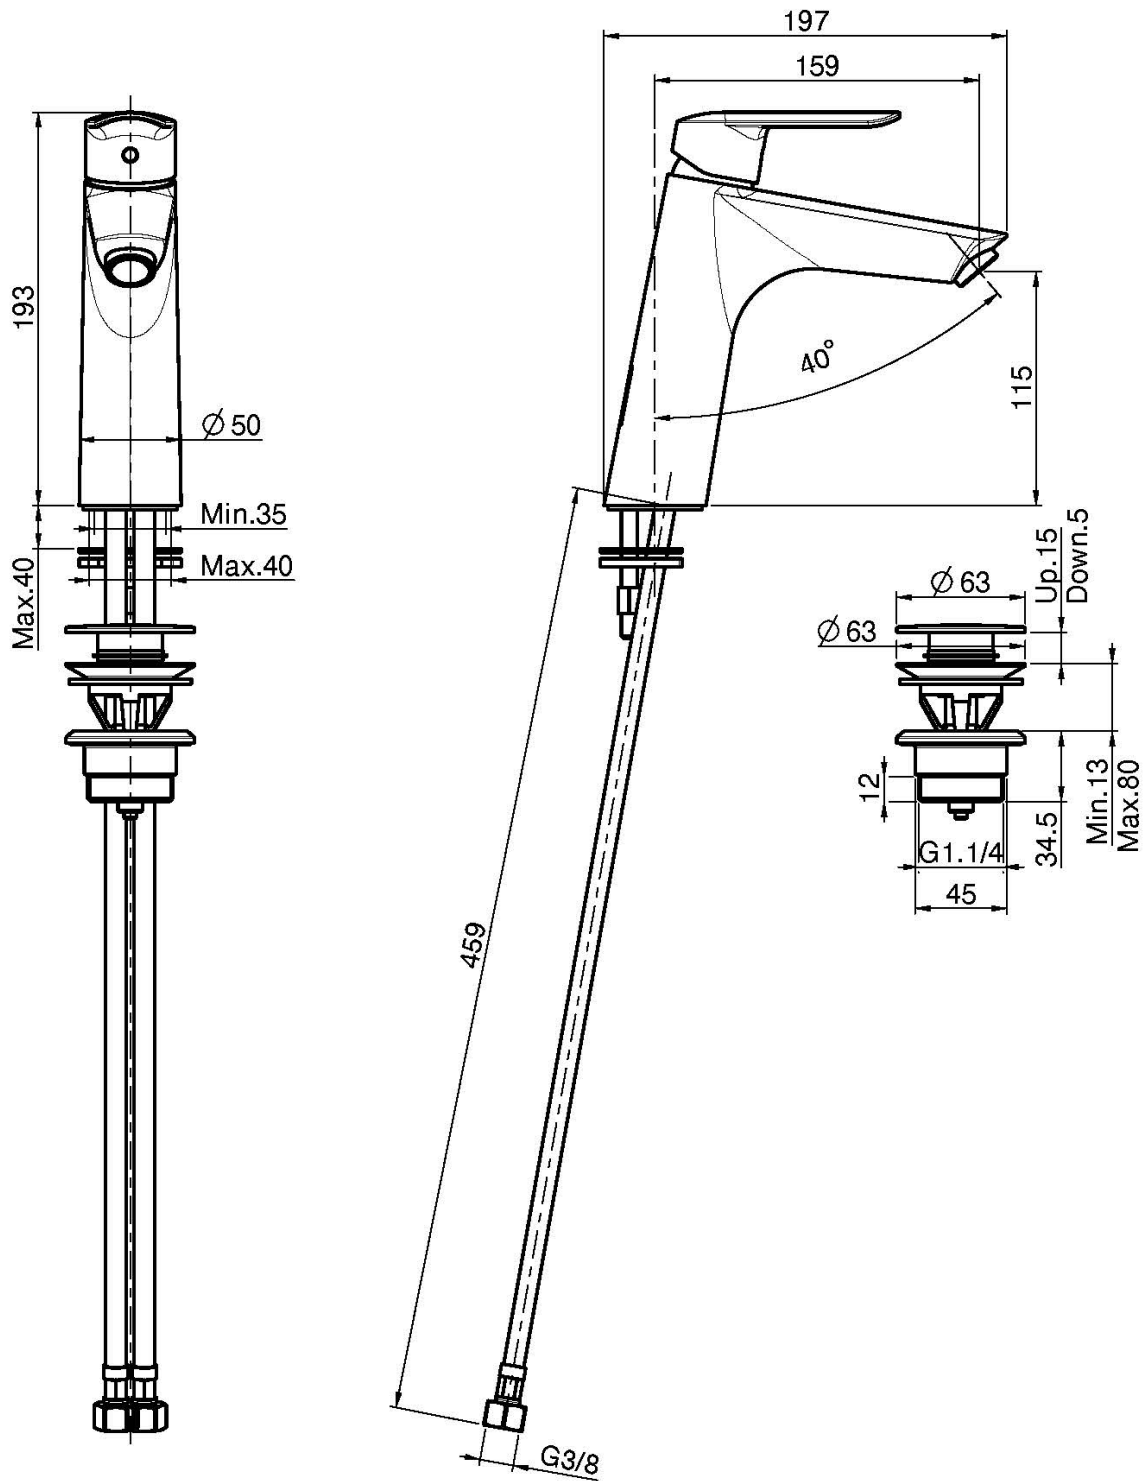

This drawing is the property of FIMA Carlo Frattini. Any complete or partial reproduction, or any transmission to third party without FIMA Carlo Frattini authorization is forbidden.