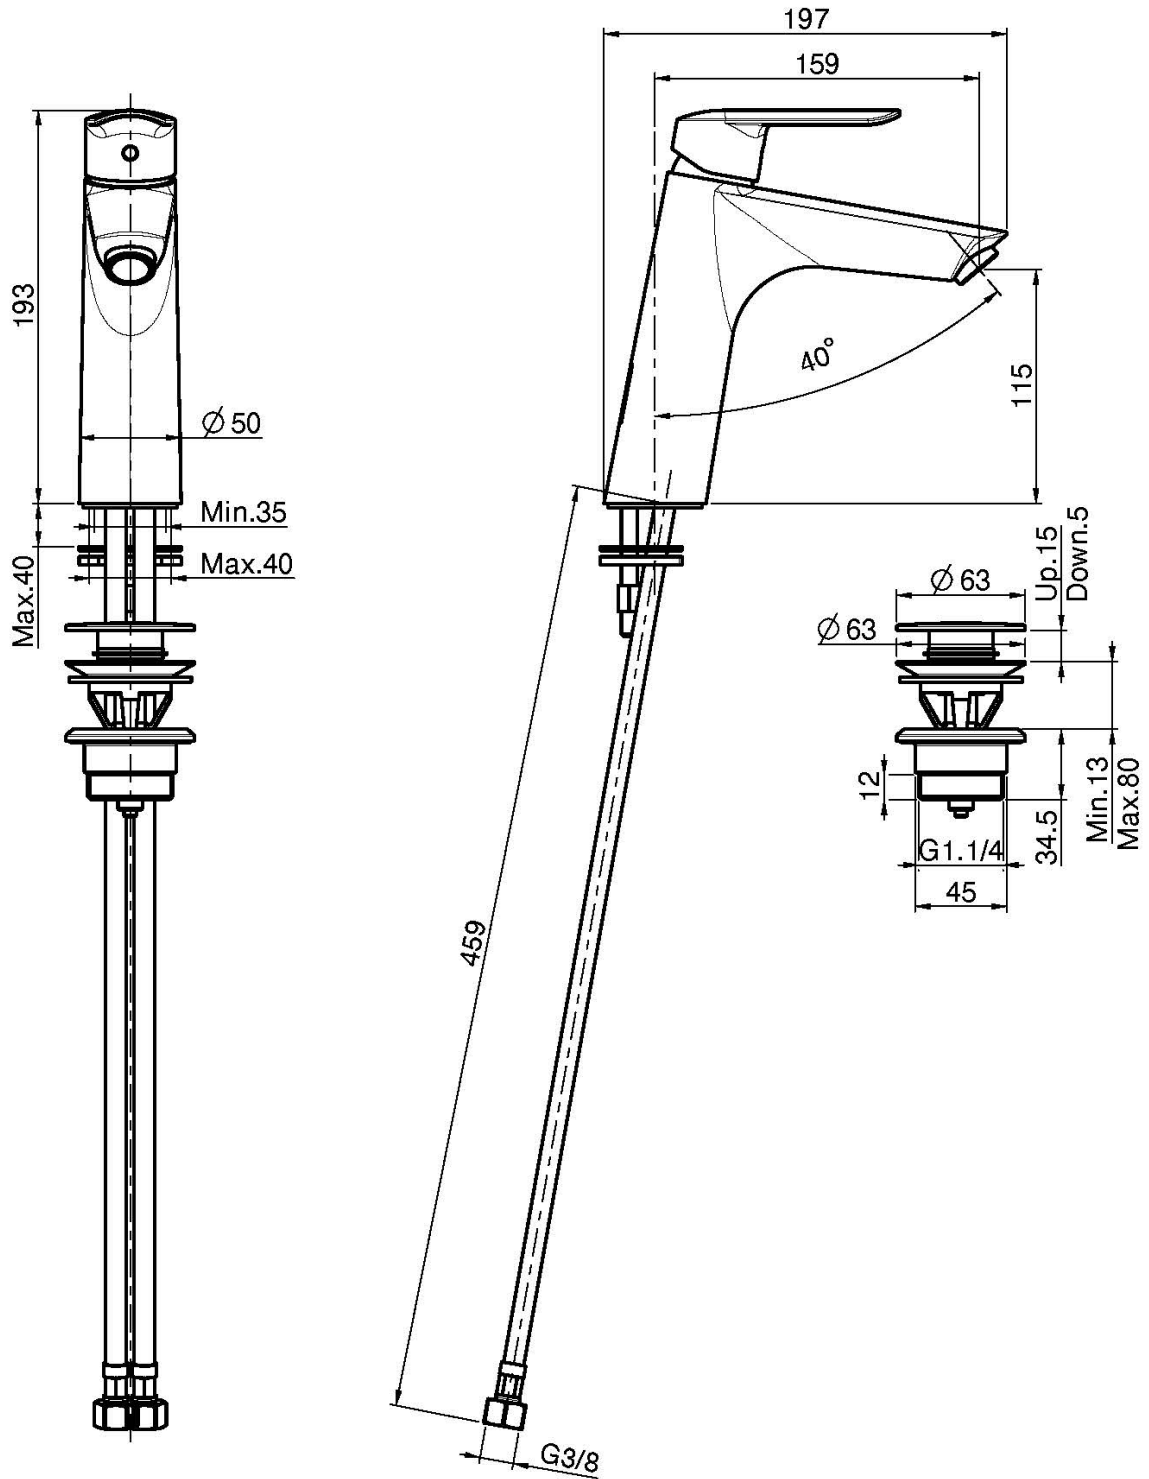

This drawing is the property of FIMA Carlo Frattini. Any complete or partial reproduction, or any transmission to third party without FIMA Carlo Frattini authorization is forbidden.