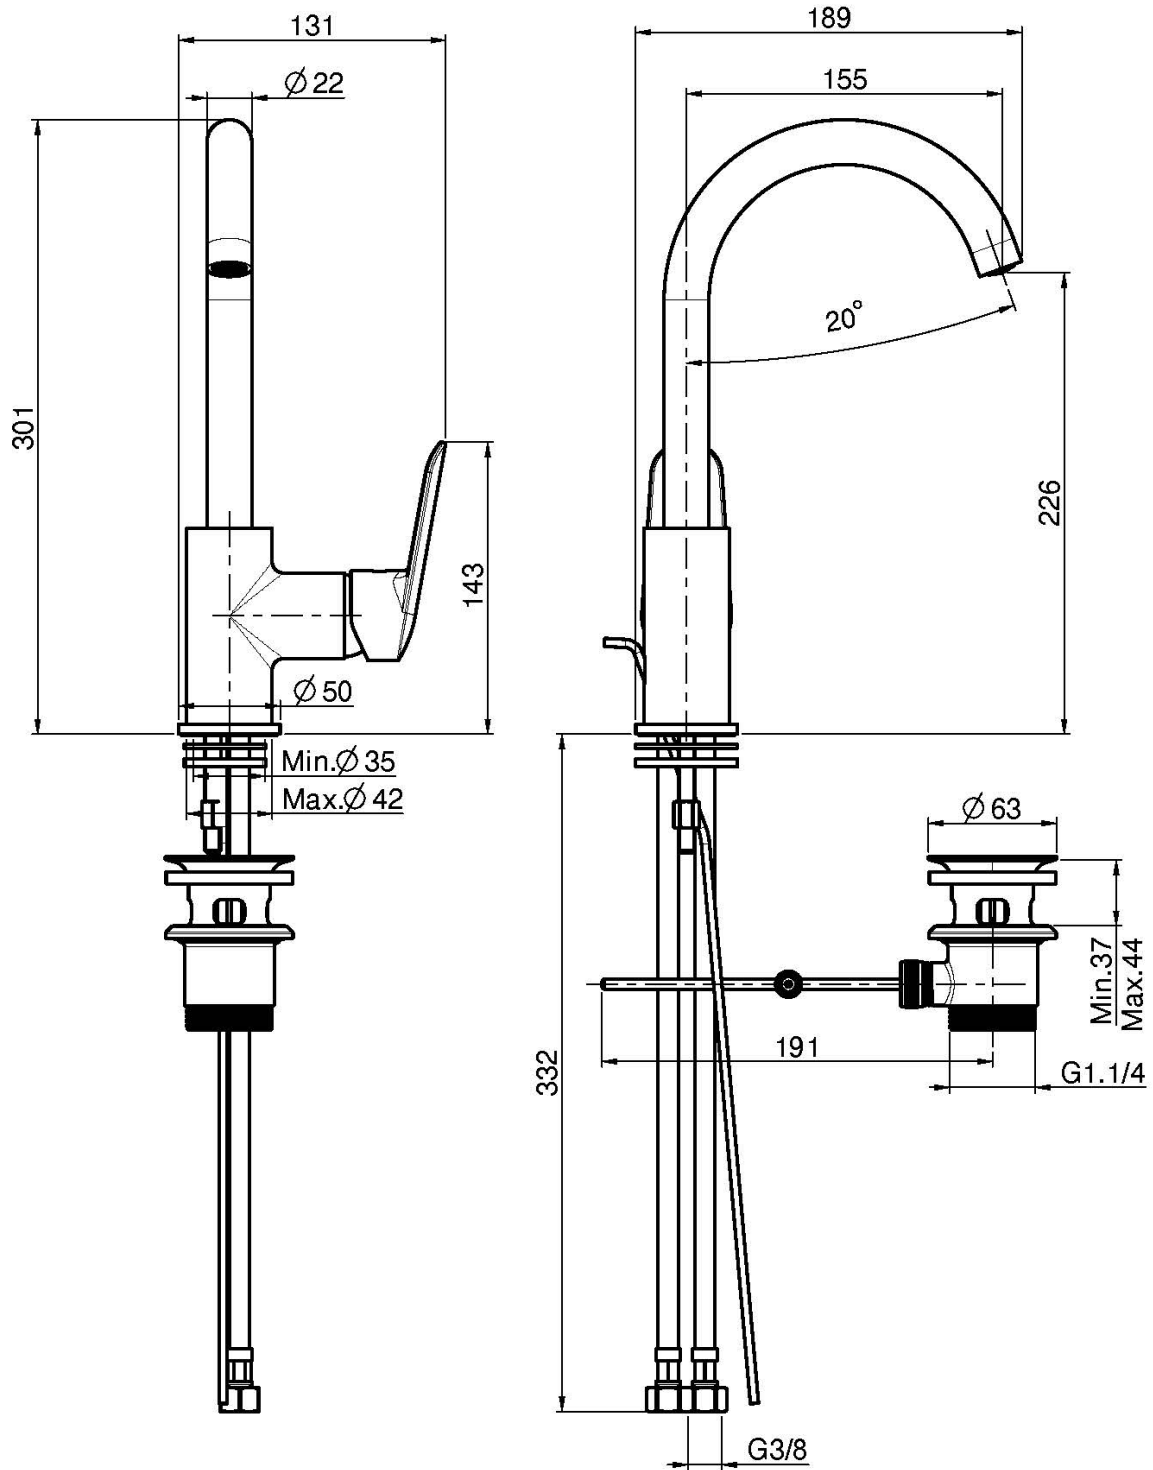

This drawing is the property of FIMA Carlo Frattini. Any complete or partial reproduction, or any transmission to third party without FIMA Carlo Frattini authorization is forbidden.