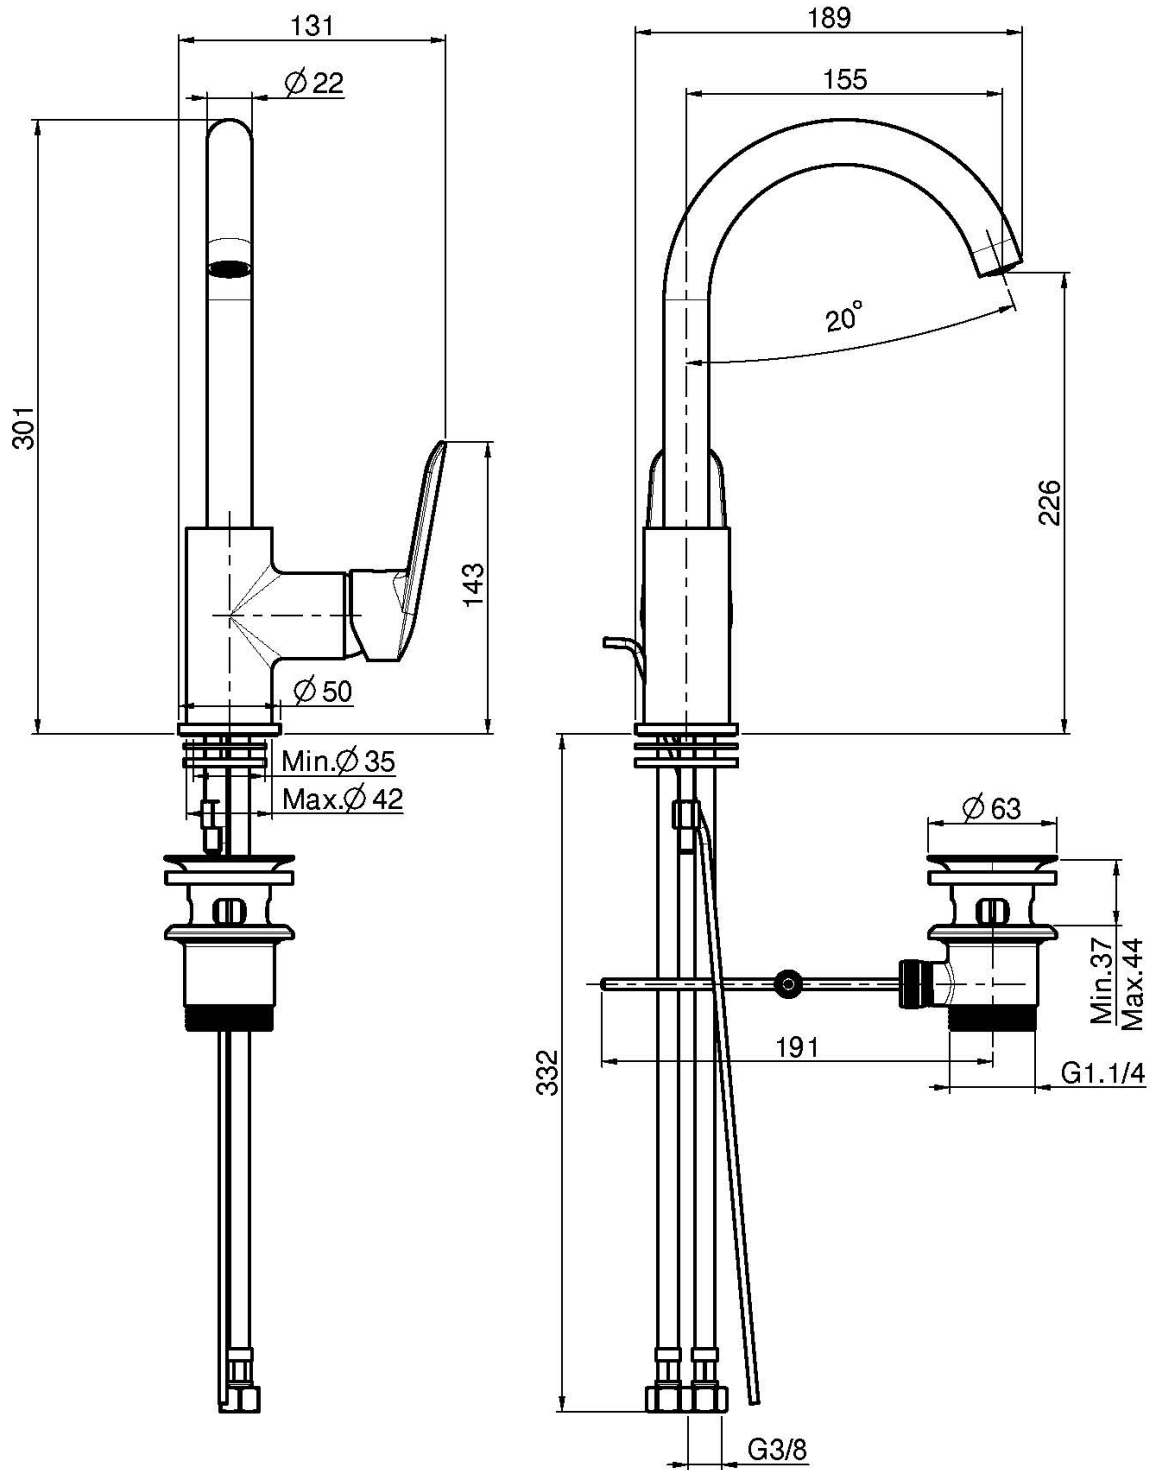

This drawing is the property of FIMA Carlo Frattini. Any complete or partial reproduction, or any transmission to third party without FIMA Carlo Frattini authorization is forbidden.