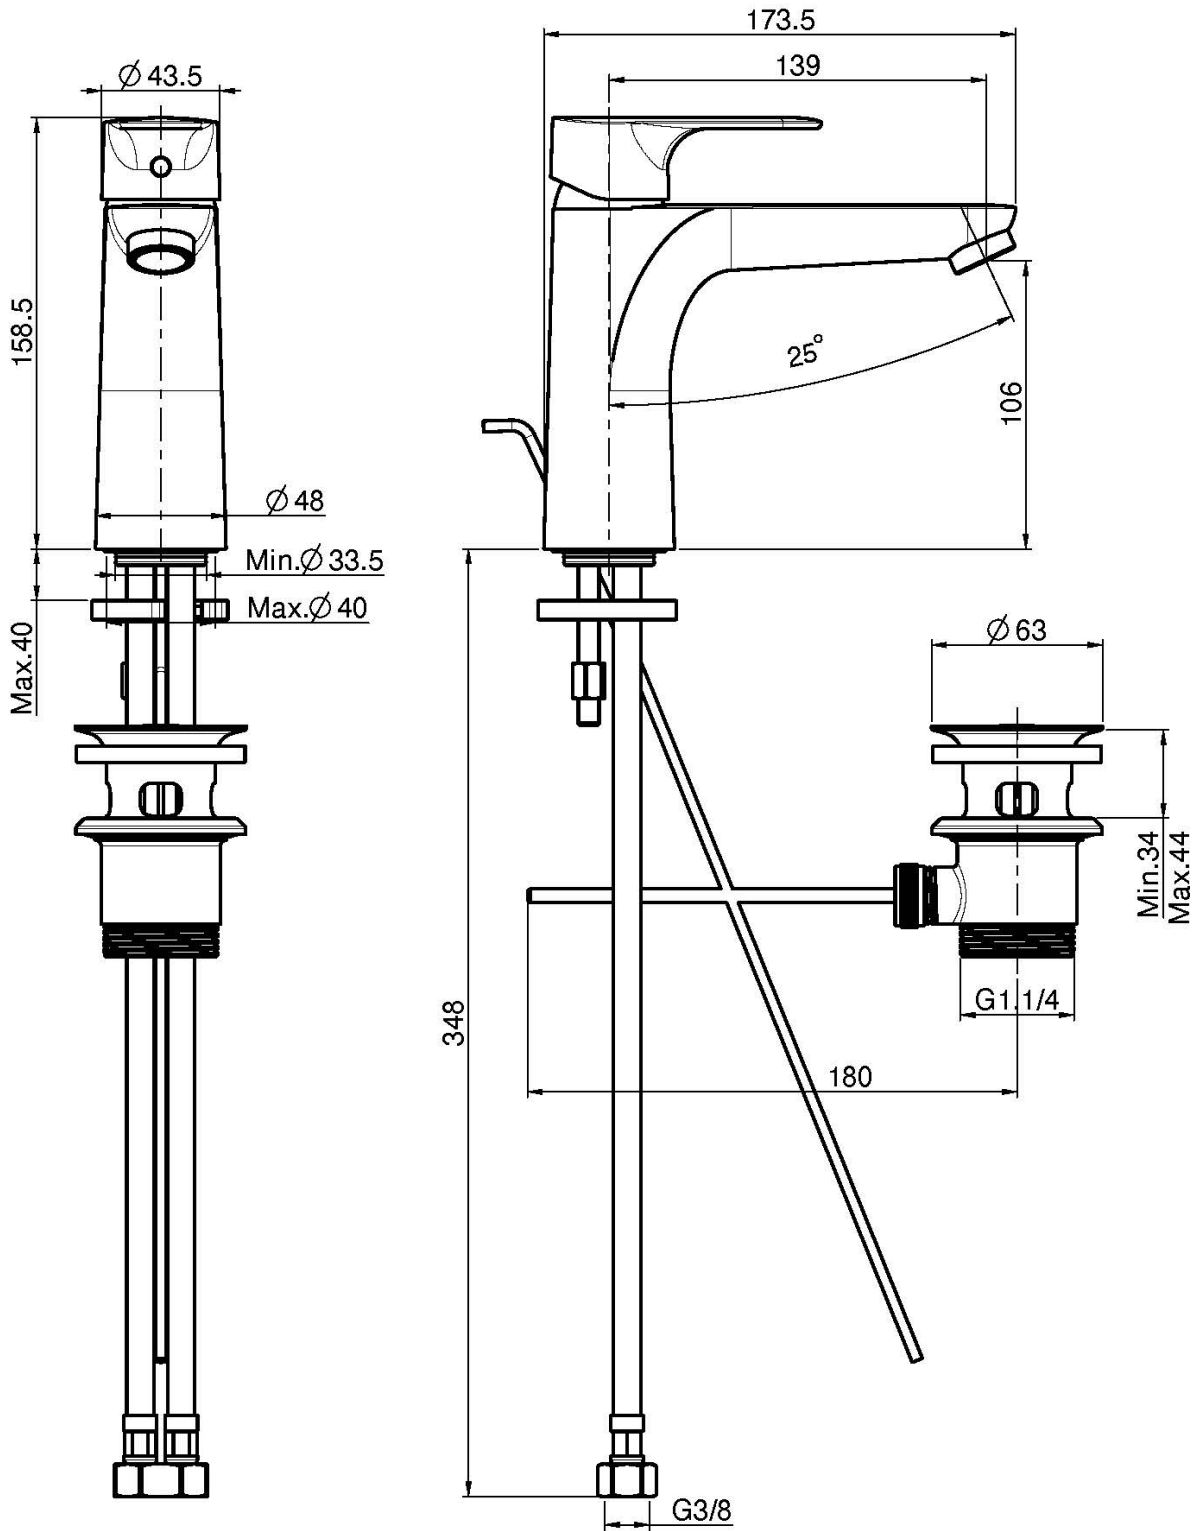

This drawing is the property of FIMA Carlo Frattini. Any complete or partial reproduction, or any transmission to third party without FIMA Carlo Frattini authorization is forbidden.