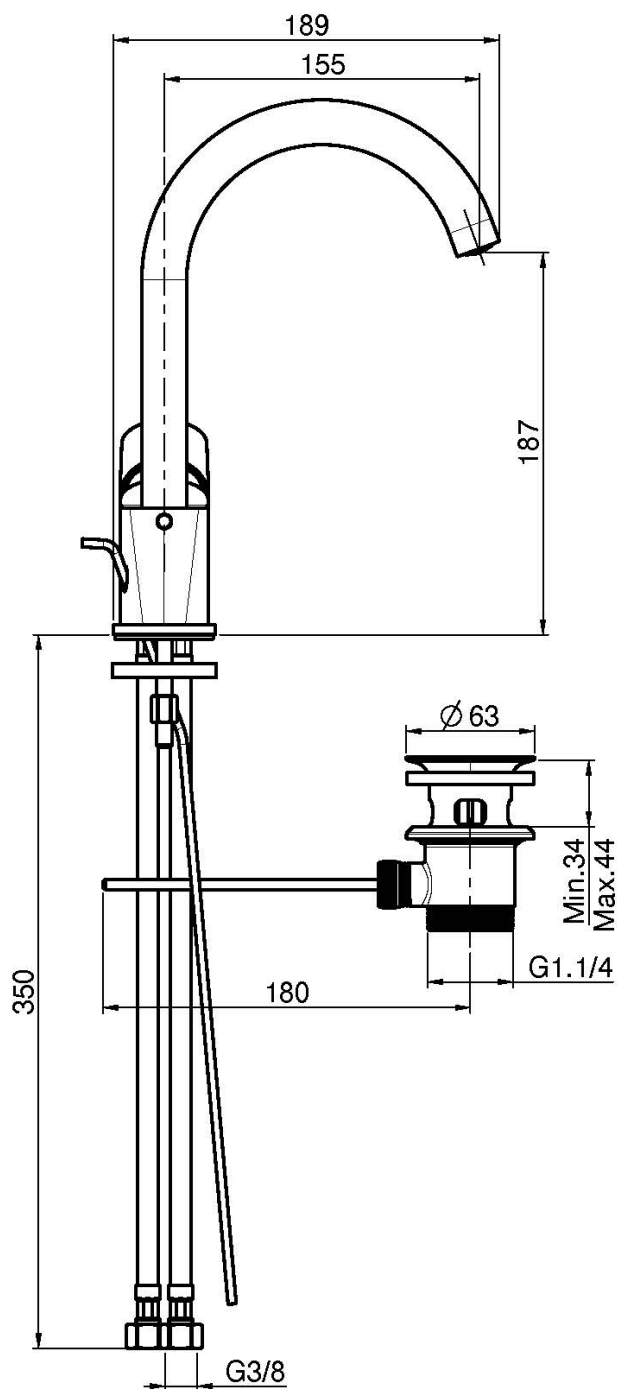

Код F3841

## СМЕСИТЕЛЬ НА РАКОВИНУ

- с двумя гибкими шлангами
- вращающийся излив
- Донный клапан 1"1/4
- продукты чёрного матового цвета имеют донный клапан click clack
- **Этот продукт доступен без донного клапана (См. страницу 18)**
- **Этот продукт доступен с донным клапаном click-clack (См. Страницу 19)**

Концы

 ХРОМ  
CR

 ЧЁРНЫЙ МАТОВЫЙ  
NS

ИЗОБРАЖЕНИЕ

Общие условия продажи в нашем действующем прайс-листе.

This drawing is the property of FIMA Carlo Frattini. Any complete or partial reproduction, or any transmission to third party without FIMA Carlo Frattini authorization is forbidden.