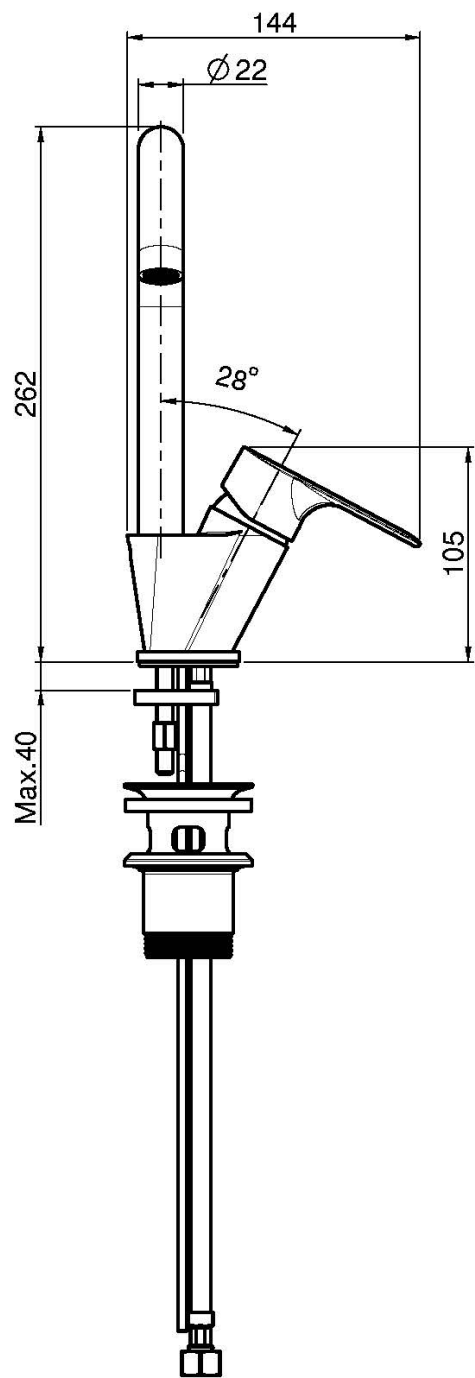

Код F3841

## СМЕСИТЕЛЬ НА РАКОВИНУ

- с двумя гибкими шлангами
- вращающийся излив
- Донный клапан 1"1/4
- продукты чёрного матового цвета имеют донный клапан click clack
- **Этот продукт доступен без донного клапана (См. страницу 18)**
- **Этот продукт доступен с донным клапаном click-clack (См. Страницу 19)**

Концы

 ХРОМ  
CR

 ЧЁРНЫЙ МАТОВЫЙ  
NS

ИЗОБРАЖЕНИЕ

Общие условия продажи в нашем действующем прайс-листе.

This drawing is the property of FIMA Carlo Frattini. Any complete or partial reproduction, or any transmission to third party without FIMA Carlo Frattini authorization is forbidden.