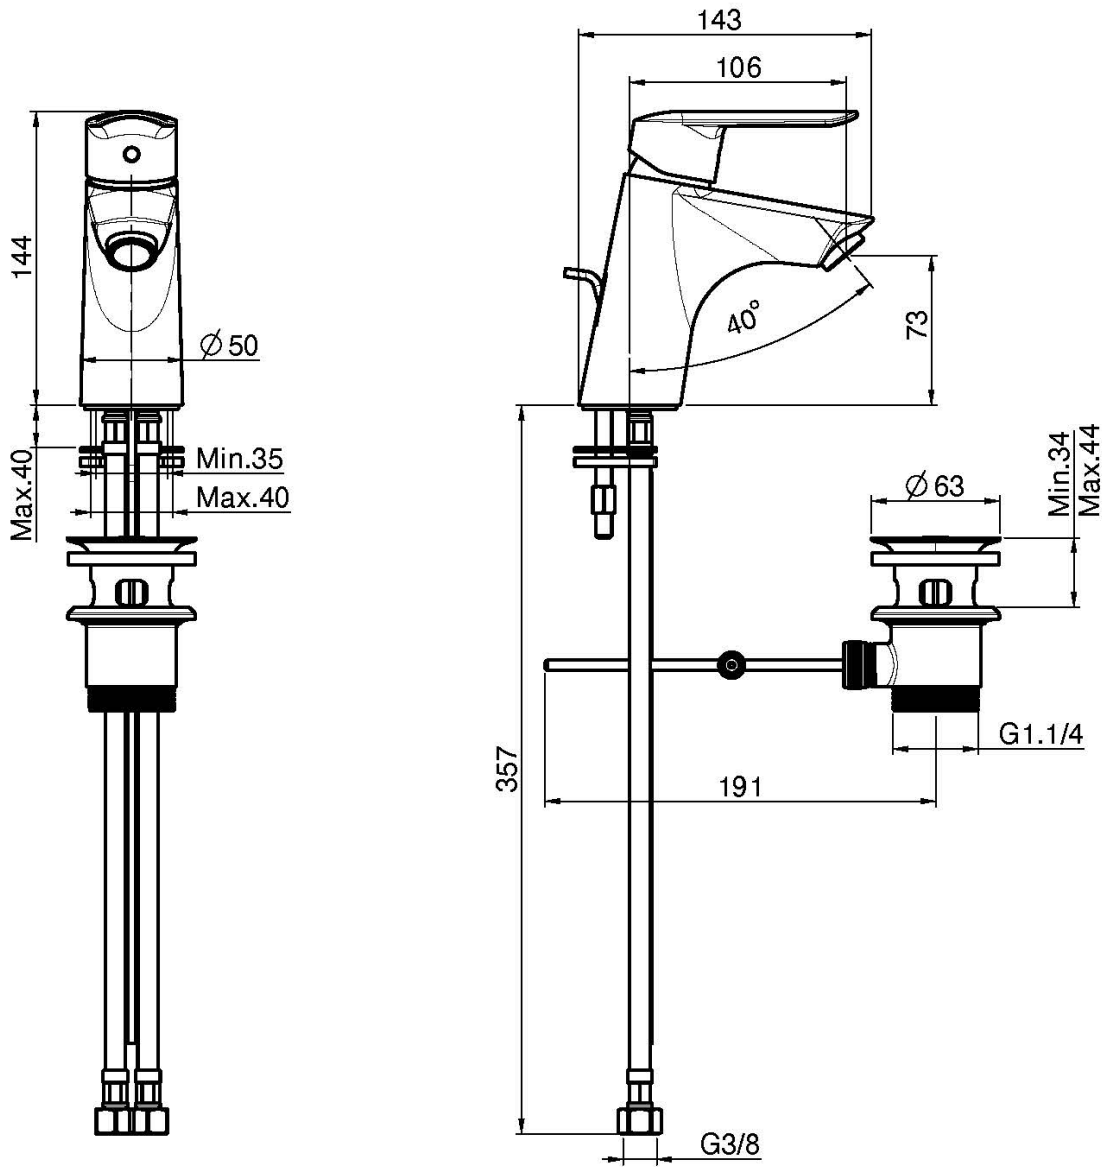

This drawing is the property of FIMA Carlo Frattini. Any complete or partial reproduction, or any transmission to third party without FIMA Carlo Frattini authorization is forbidden.