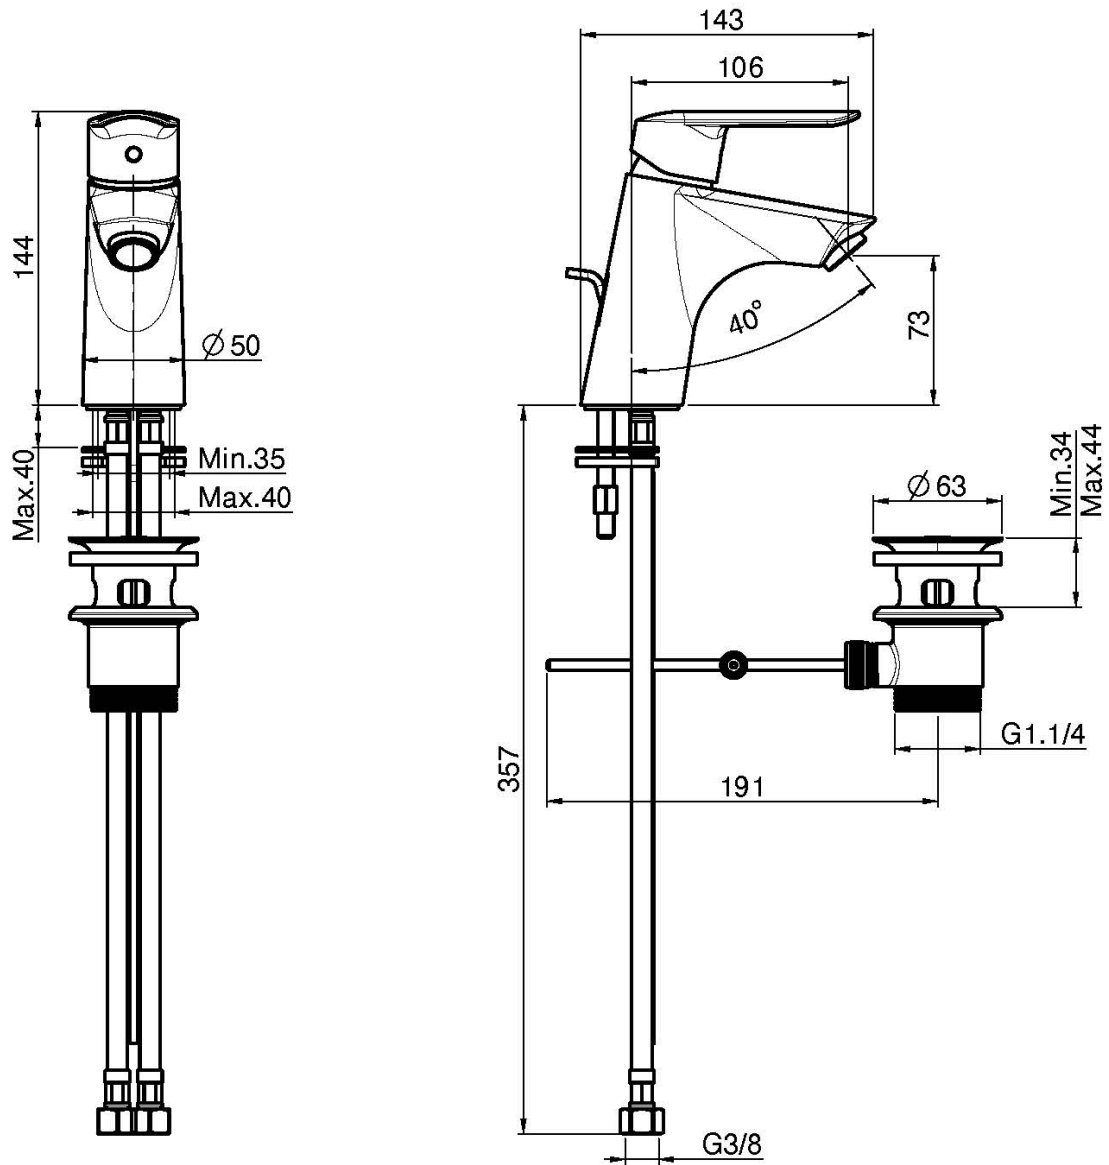

This drawing is the property of FIMA Carlo Frattini. Any complete or partial reproduction, or any transmission to third party without FIMA Carlo Frattini authorization is forbidden.