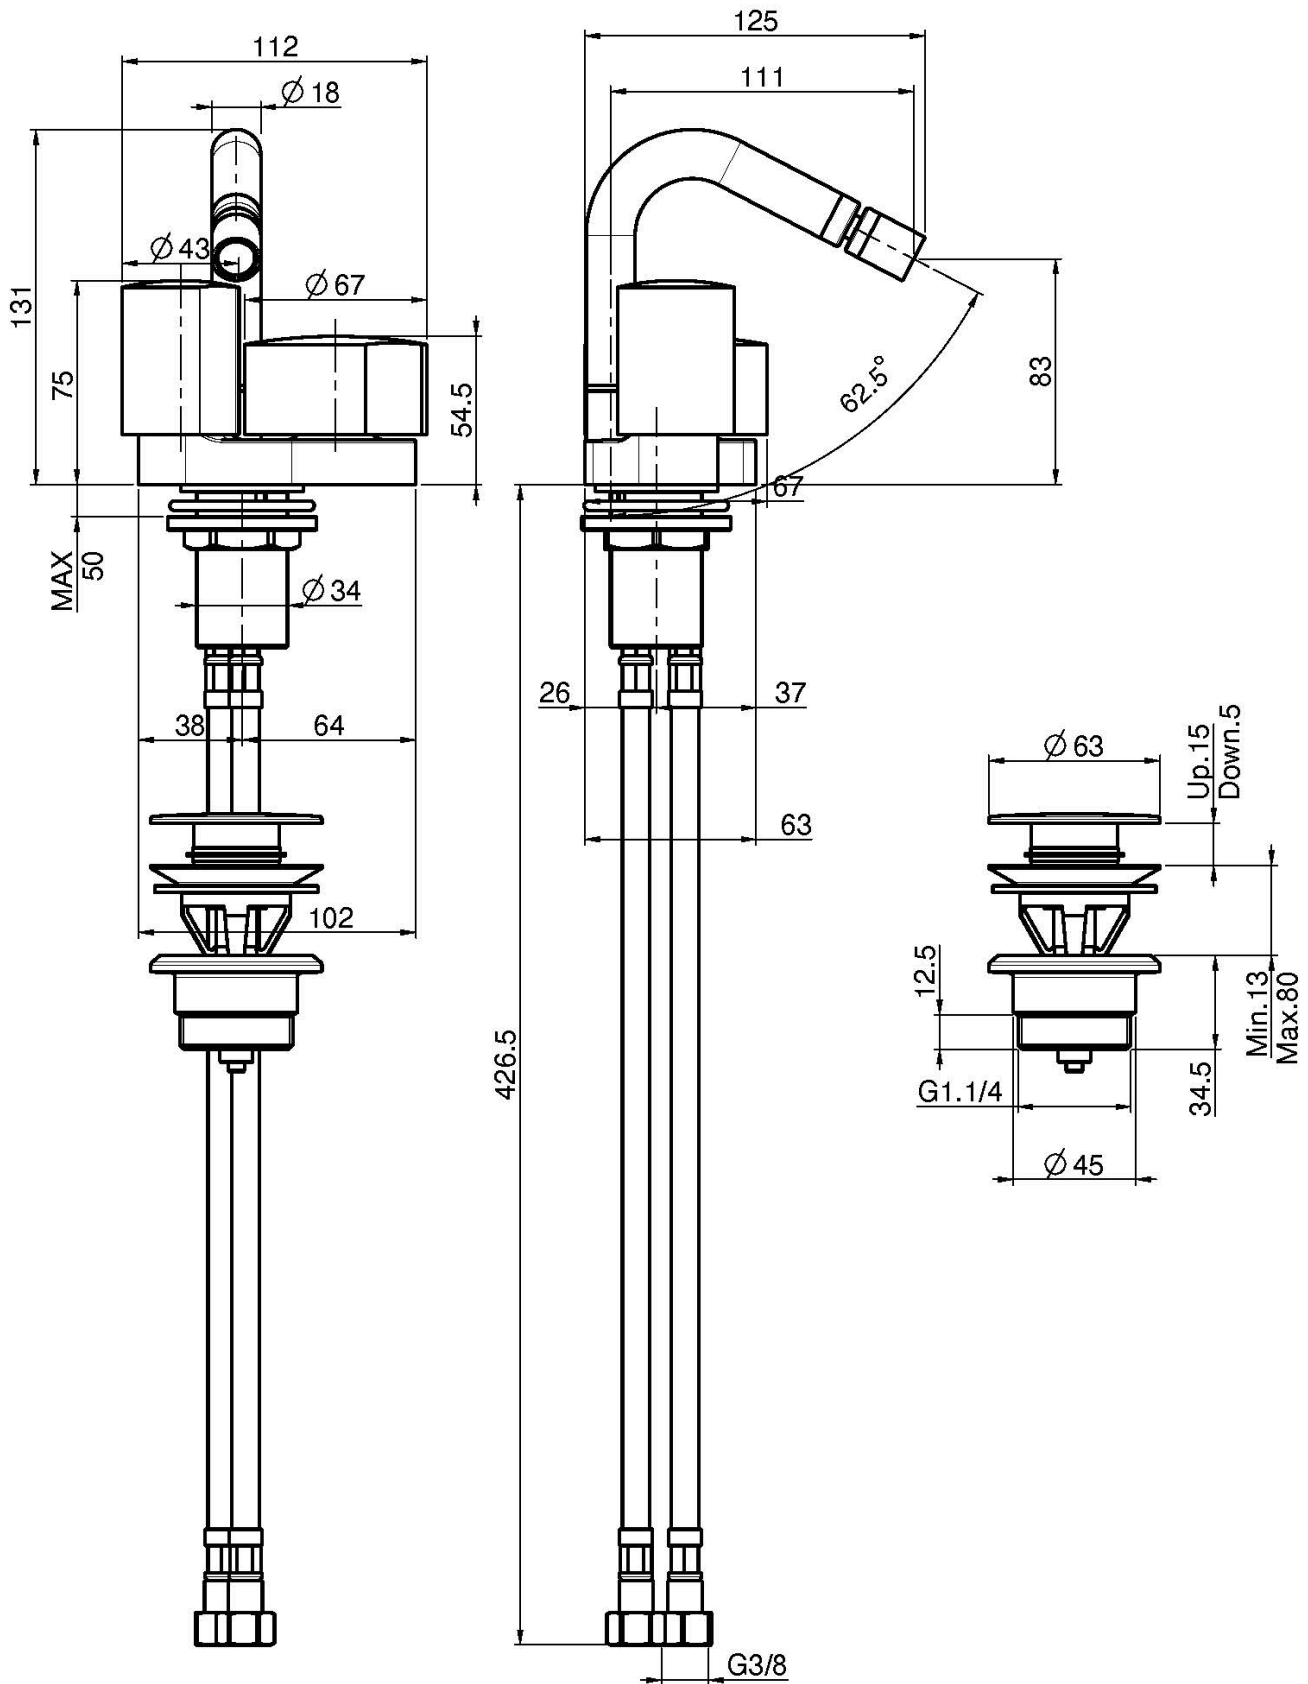

This drawing is the property of FIMA Carlo Frattini. Any complete or partial reproduction, or any transmission to third party without FIMA Carlo Frattini authorization is forbidden.