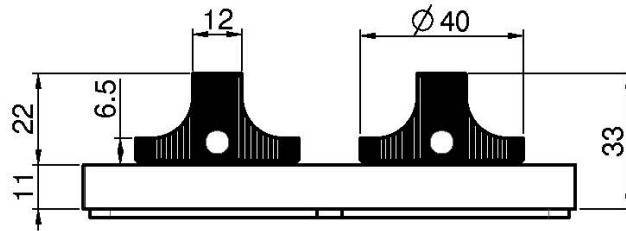

This drawing is the property of FIMA Carlo Frattini. Any complete or partial reproduction, or any transmission to third party without FIMA Carlo Frattini authorization is forbidden.