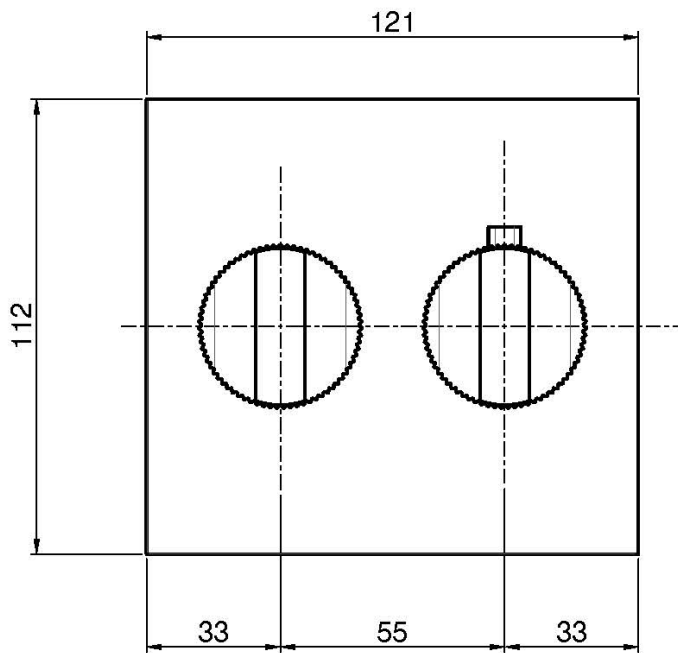

This drawing is the property of FIMA Carlo Frattini. Any complete or partial reproduction, or any transmission to third party without FIMA Carlo Frattini authorization is forbidden.