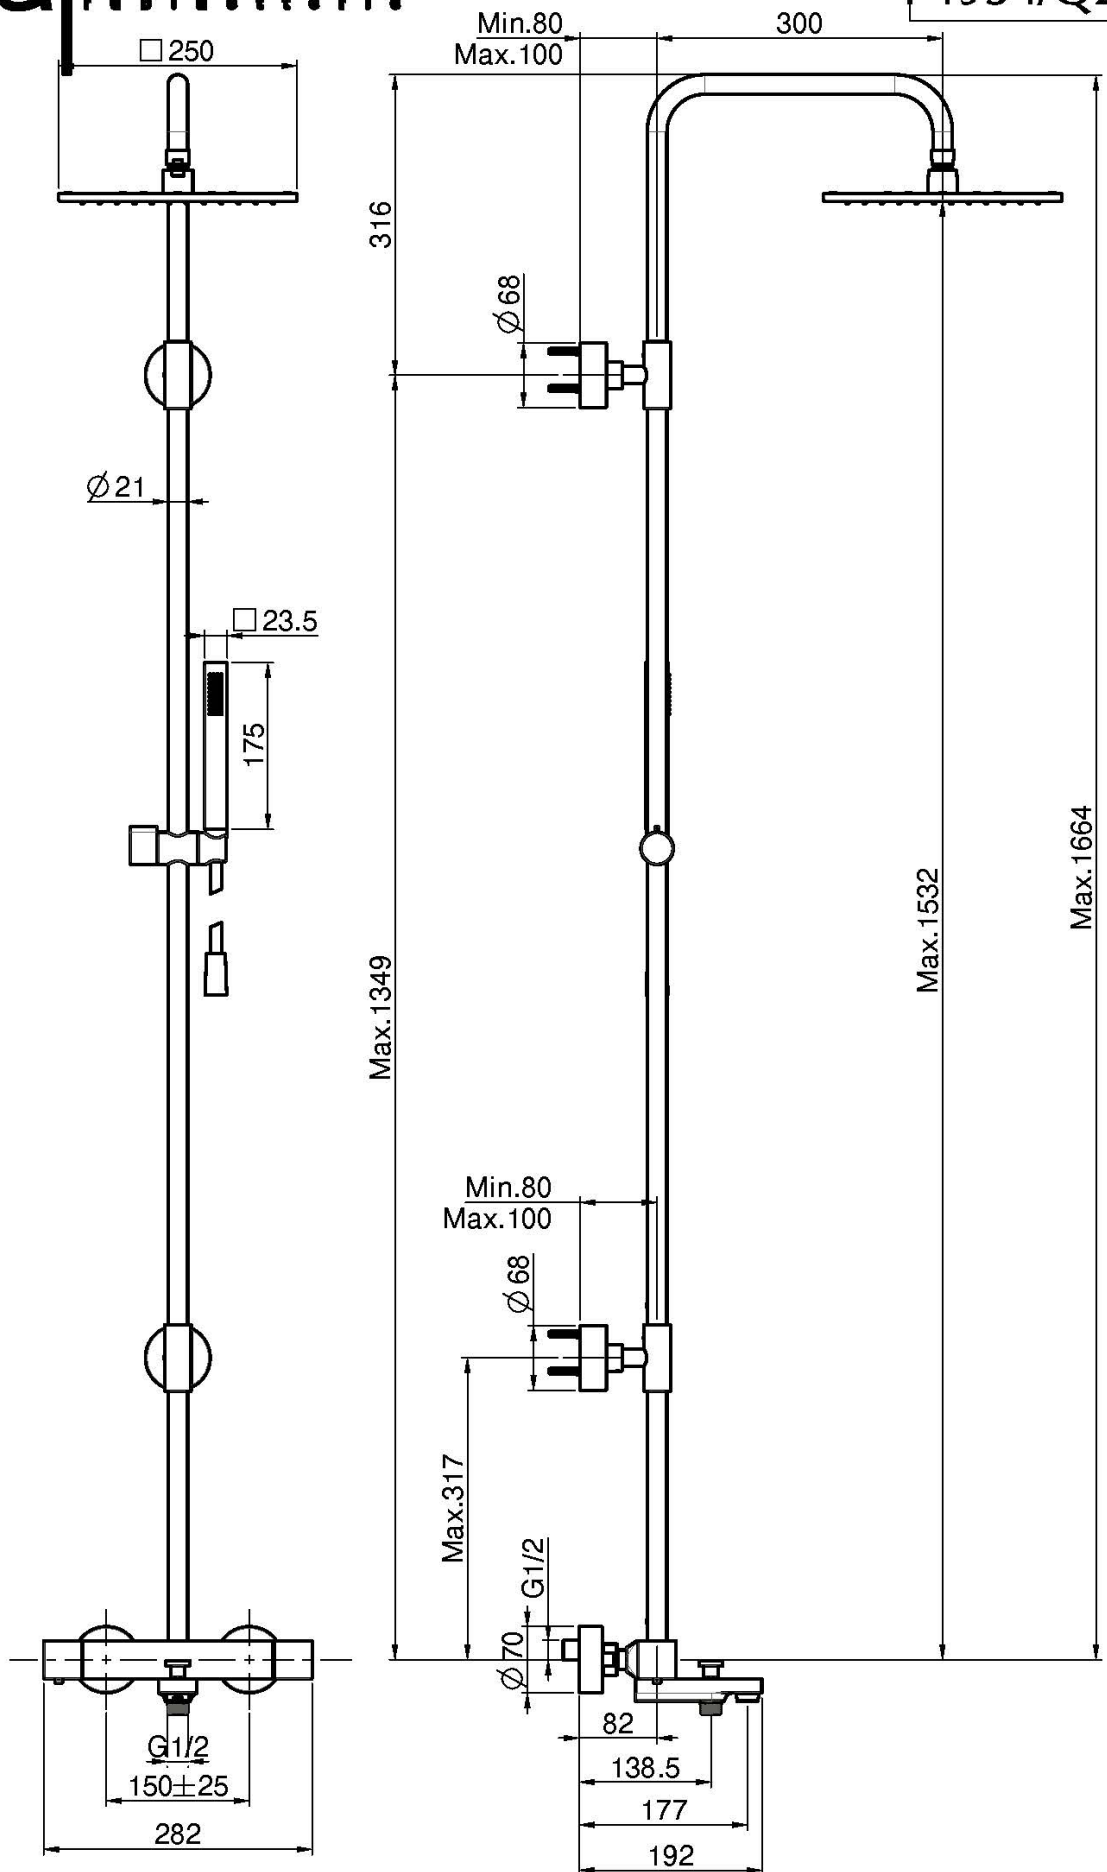

Код F4954/Q255

**ТЕРМОСТАТИЧЕСКИЙ СМЕСИТЕЛЬ НА ВАННУ  
ВНЕШНИЙ С ДУШЕВОЙ СТОЙКОЙ, ВЕРХНИМ  
ДУШЕМ И ДУШЕВЫМ КОМПЛЕКТОМ**

- 2 подвода воды 1/2 с эксцентриком
- Верхний душ из латуни 250X250
- Ручной душ с защитой от извести анти-кальк
- Гибкий шланг хромалюкс 1500 мм
- **Металлические ручки**
- ХОЛОДНОЕ ТЕЛО

Концы

- CR ХРОМ
- SN BRUSHED NICKEL
- BS БЕЛЫЙ МАТОВЫЙ
- NS ЧЁРНЫЙ МАТОВЫЙ

ИЗОБРАЖЕНИЕ

Общие условия продажи в нашем действующем прайс-листе.

This drawing is the property of FIMA Carlo Frattini. Any complete or partial reproduction, or any transmission to third party without FIMA Carlo Frattini authorization is forbidden.