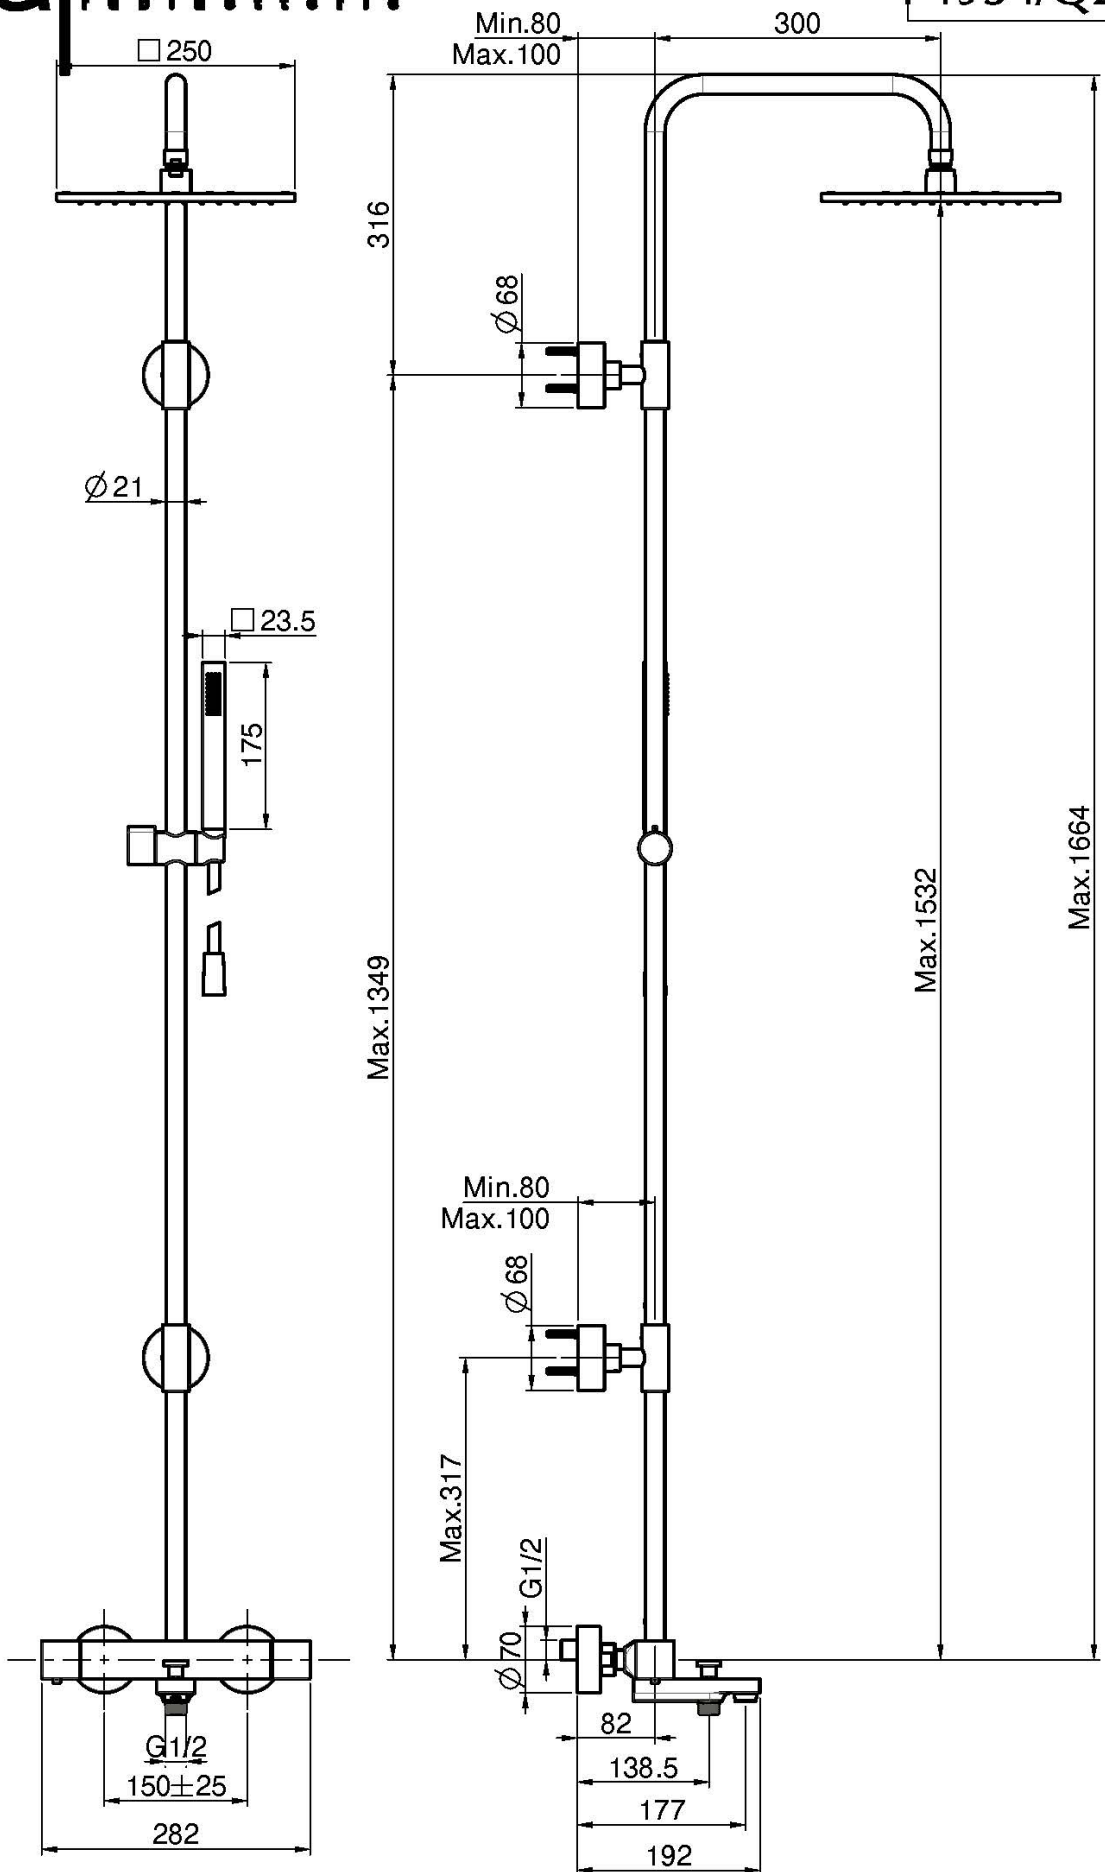

Код F4954/Q255

**ТЕРМОСТАТИЧЕСКИЙ СМЕСИТЕЛЬ НА ВАННУ  
ВНЕШНИЙ С ДУШЕВОЙ СТОЙКОЙ, ВЕРХНИМ  
ДУШЕМ И ДУШЕВЫМ КОМПЛЕКТОМ**

- 2 подвода воды 1/2 с эксцентриком
- Верхний душ из латуни 250X250
- Ручной душ с защитой от извести анти-кальк
- Гибкий шланг хромалюкс 1500 мм
- **Металлические ручки**
- ХОЛОДНОЕ ТЕЛО

Концы

- CR ХРОМ
- SN BRUSHED NICKEL
- BS БЕЛЫЙ МАТОВЫЙ
- NS ЧЁРНЫЙ МАТОВЫЙ

ИЗОБРАЖЕНИЕ

Общие условия продажи в нашем действующем прайс-листе.

This drawing is the property of FIMA Carlo Frattini. Any complete or partial reproduction, or any transmission to third party without FIMA Carlo Frattini authorization is forbidden.