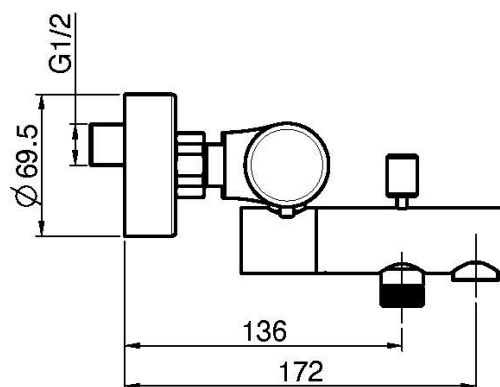

F4284/1CR

This drawing is the property of FIMA Carlo Frattini. Any complete or partial reproduction, or any transmission to third party without FIMA Carlo Frattini authorization is forbidden.