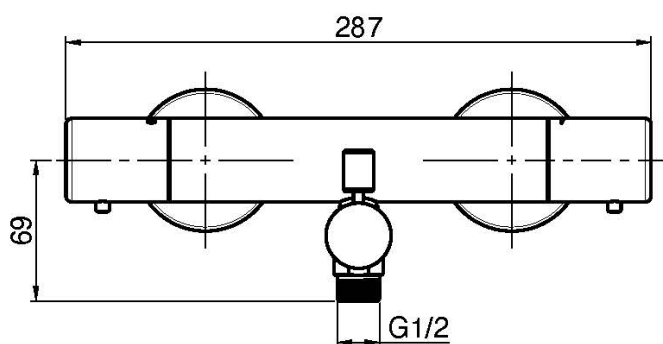

F4284/1CR

This drawing is the property of FIMA Carlo Frattini. Any complete or partial reproduction, or any transmission to third party without FIMA Carlo Frattini authorization is forbidden.