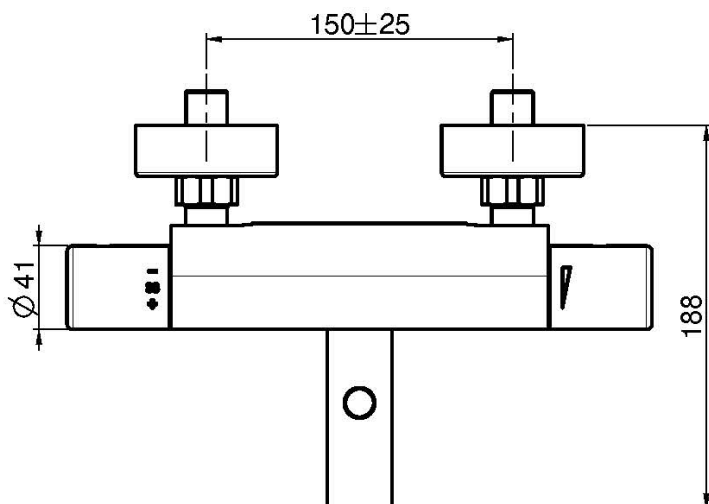

F4284/1CR

This drawing is the property of FIMA Carlo Frattini. Any complete or partial reproduction, or any transmission to third party without FIMA Carlo Frattini authorization is forbidden.