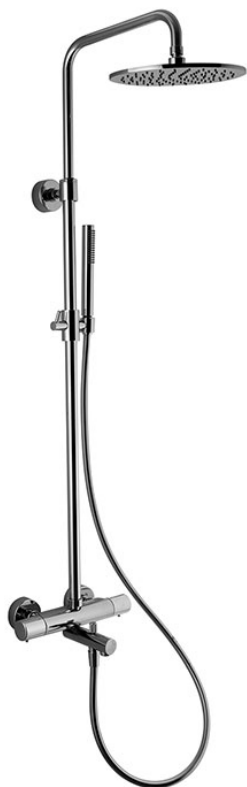

Код F4284/R253

**ТЕРМОСТАТИЧЕСКИЙ СМЕСИТЕЛЬ НА ВАННУ
ВНЕШНИЙ С ДУШЕВОЙ СТОЙКОЙ, ВЕРХНИМ
ДУШЕМ И ДУШЕВЫМ КОМПЛЕКТОМ**

- 2 подвода воды 1/2 с эксцентриком
- Верхний душ из латуни Ø 250 mm
- Ручной душ с защитой от извести анти-кальк
- Гибкий шланг хромалюкс 1500 mm
- **Металлические ручки**
- **ХОЛОДНОЕ ТЕЛО**

ИЗОБРАЖЕНИЕ

Концы

-  ХРОМ
CR
-  HL
-  HS
-  ZL
-  ZS
-  BRUSHED NICKEL
SN
-  ХРОМ ЧЁРНЫЙ
CN
-  БРАШИРОВАННОЕ ЧЁРНЫЙ
CS
-  БЕЛЫЙ МАТОВЫЙ
BS
-  ЧЁРНЫЙ МАТОВЫЙ
NS
-  ЗОЛОТО
OR
-  БРАШИРОВАННОЕ ЗОЛОТО
OS

Общие условия продажи в нашем действующем прайс-листе.