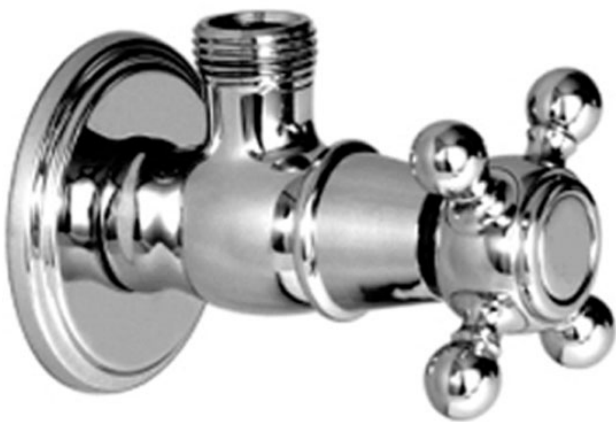

Код F196

ВЕНТИЛЬ, СЛИВ 1/2" X 1/2"

Концы

 ХРОМ
CR

ИЗОБРАЖЕНИЕ

Общие условия продажи в нашем действующем прайс-листе.