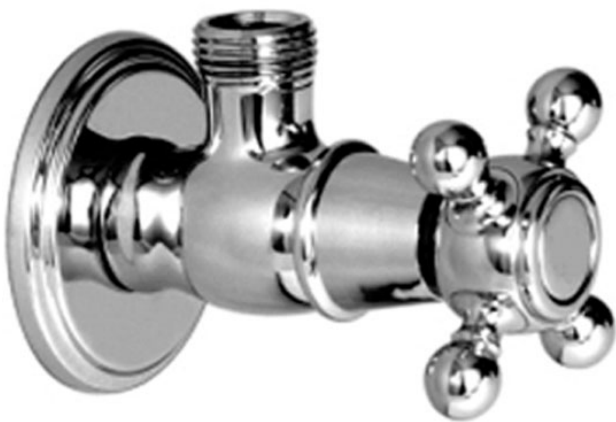

Код F196

ВЕНТИЛЬ, СЛИВ 1/2" X 1/2"

Концы

 XROM
CR

ИЗОБРАЖЕНИЕ

Общие условия продажи в нашем действующем прайс-листе.