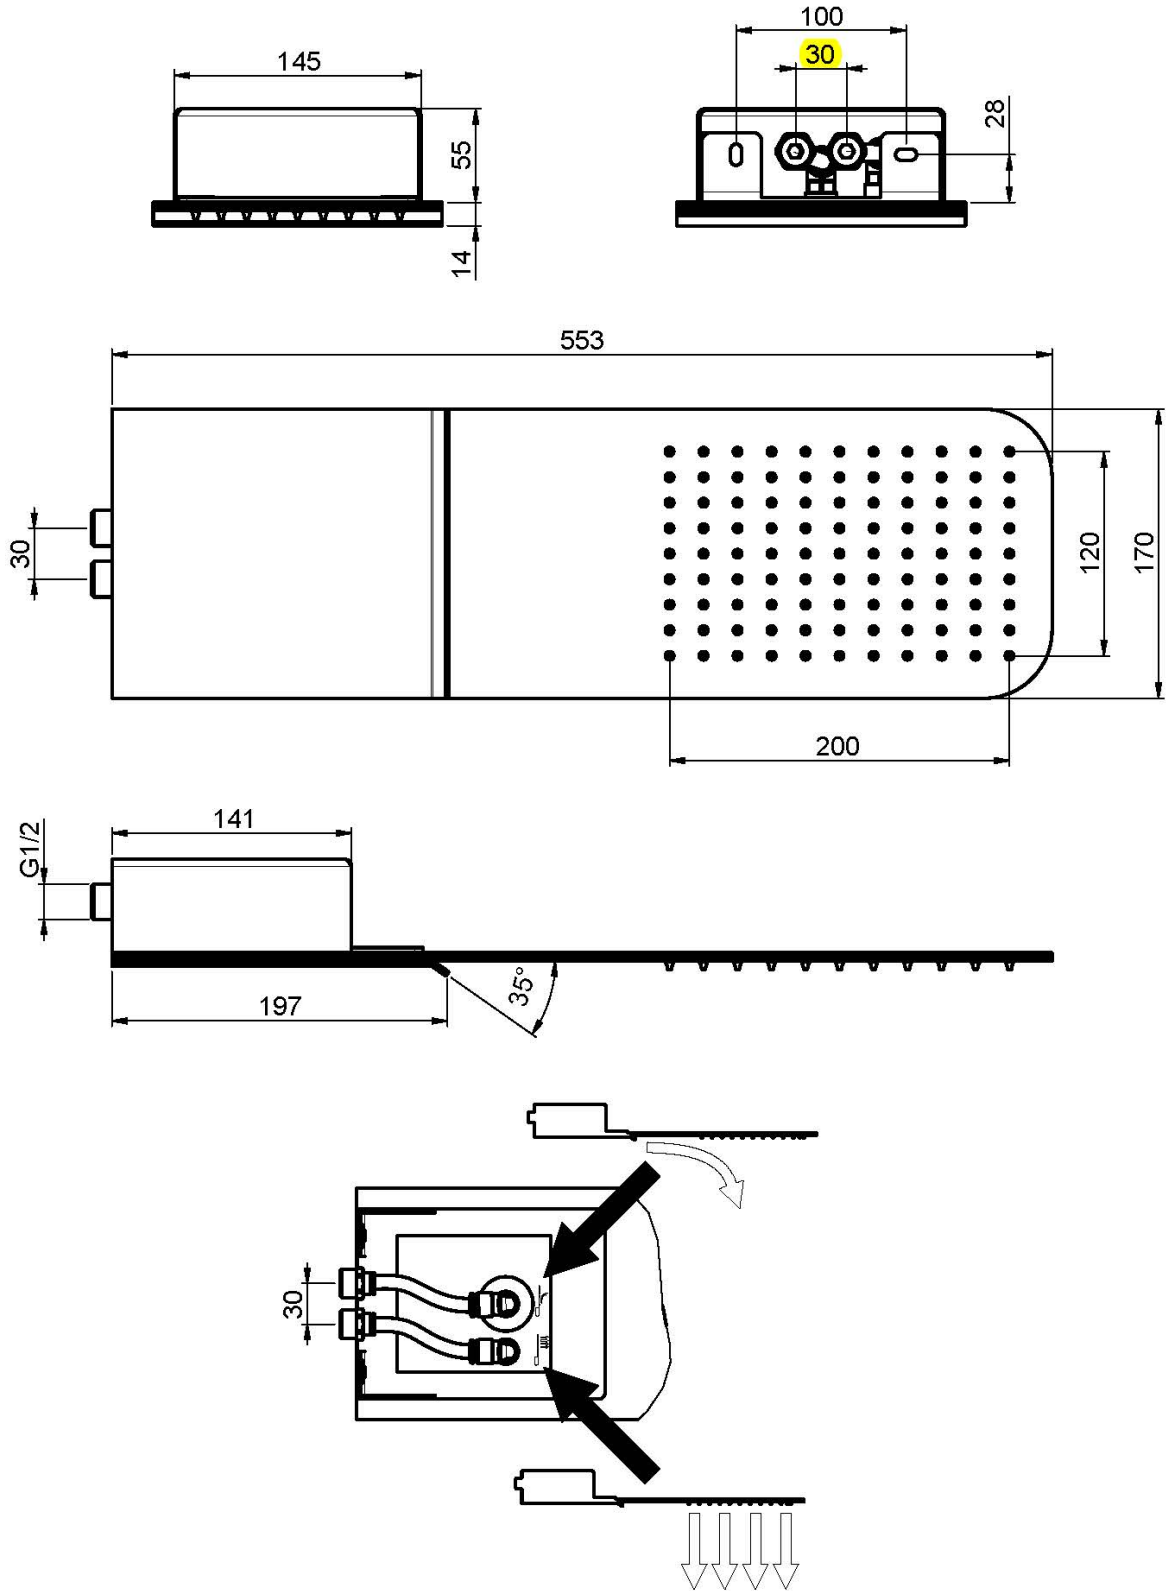

Код F2347

**ВЕРХНИЙ ДУШ ДЛЯ НАСТЕННОГО МОНТАЖА  
ИЗ НЕРЖАВЕЮЩЕЙ СТАЛИ**

- каскадная струя
- ливневая струя

Концы

ИЗОБРАЖЕНИЕ

Общие условия продажи в нашем действующем прайс-листе.

This drawing is the property of FIMA Carlo Frattini. Any complete or partial reproduction, or any transmission to third party without FIMA Carlo Frattini authorization is forbidden.