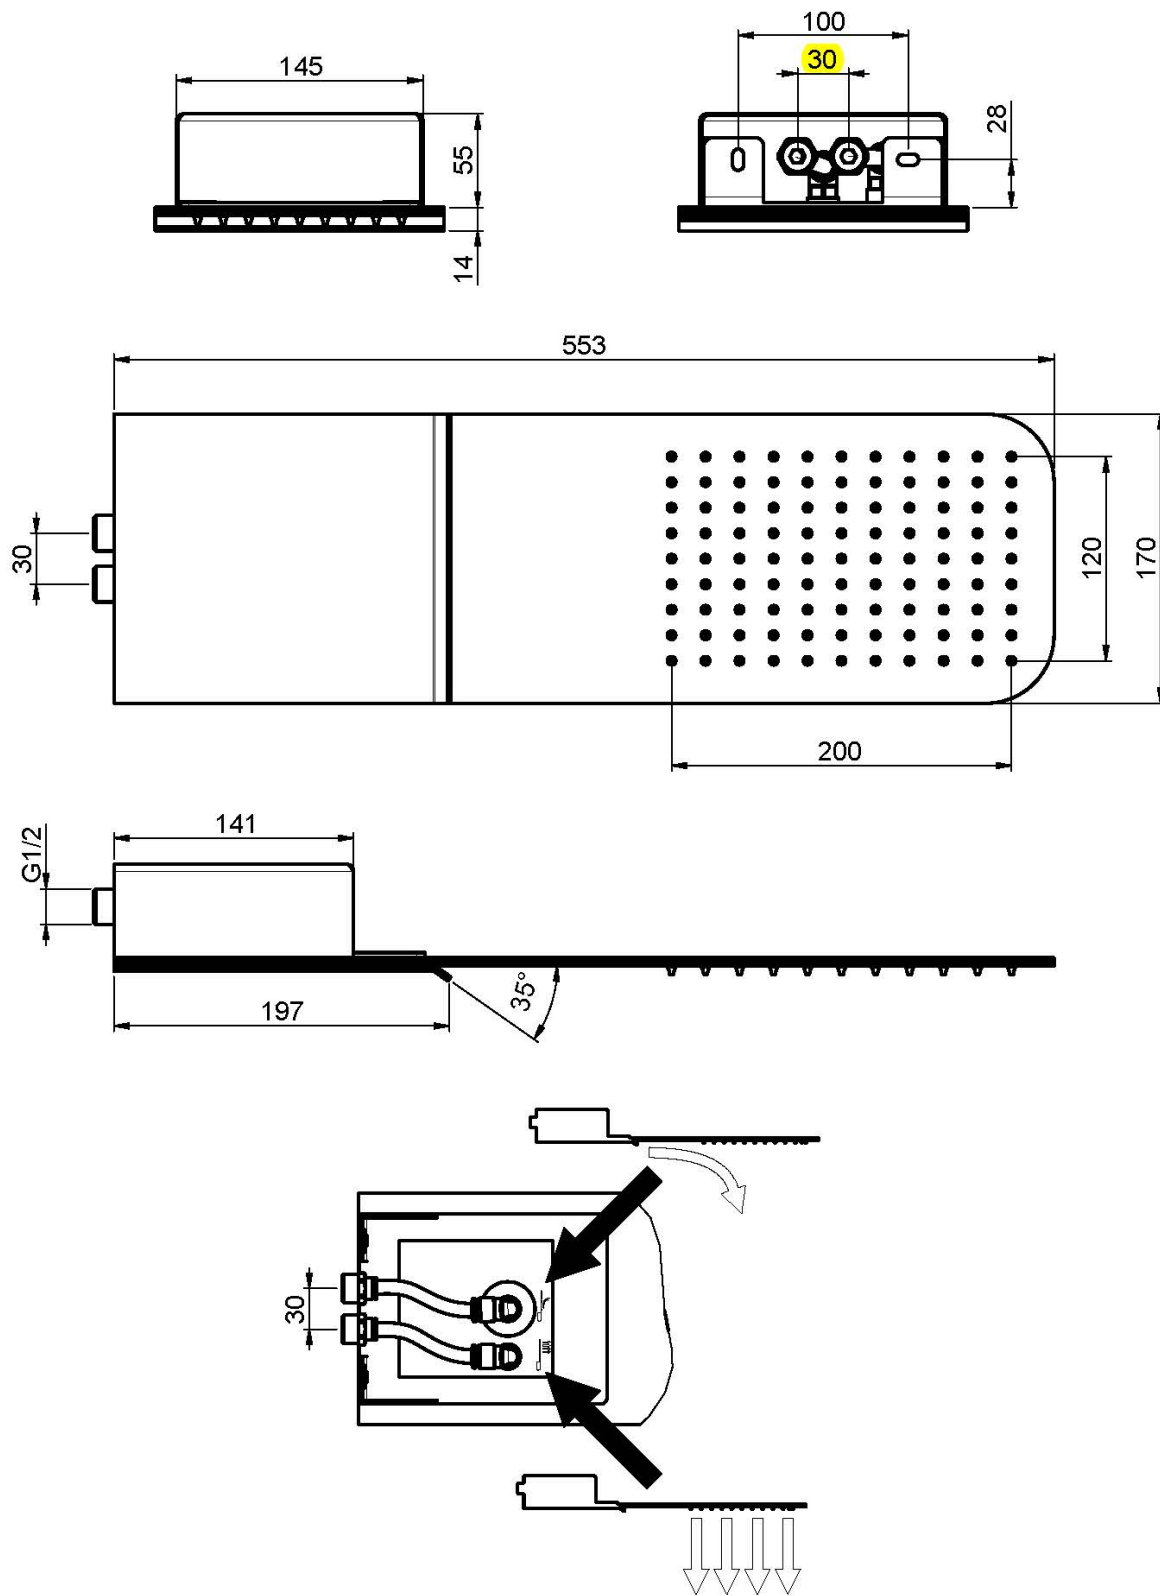

Код F2347

**ВЕРХНИЙ ДУШ ДЛЯ НАСТЕННОГО МОНТАЖА
ИЗ НЕРЖАВЕЮЩЕЙ СТАЛИ**

- каскадная струя
- ливневая струя

Концы

ИЗОБРАЖЕНИЕ

Общие условия продажи в нашем действующем прайс-листе.

This drawing is the property of FIMA Carlo Frattini. Any complete or partial reproduction, or any transmission to third party without FIMA Carlo Frattini authorization is forbidden.