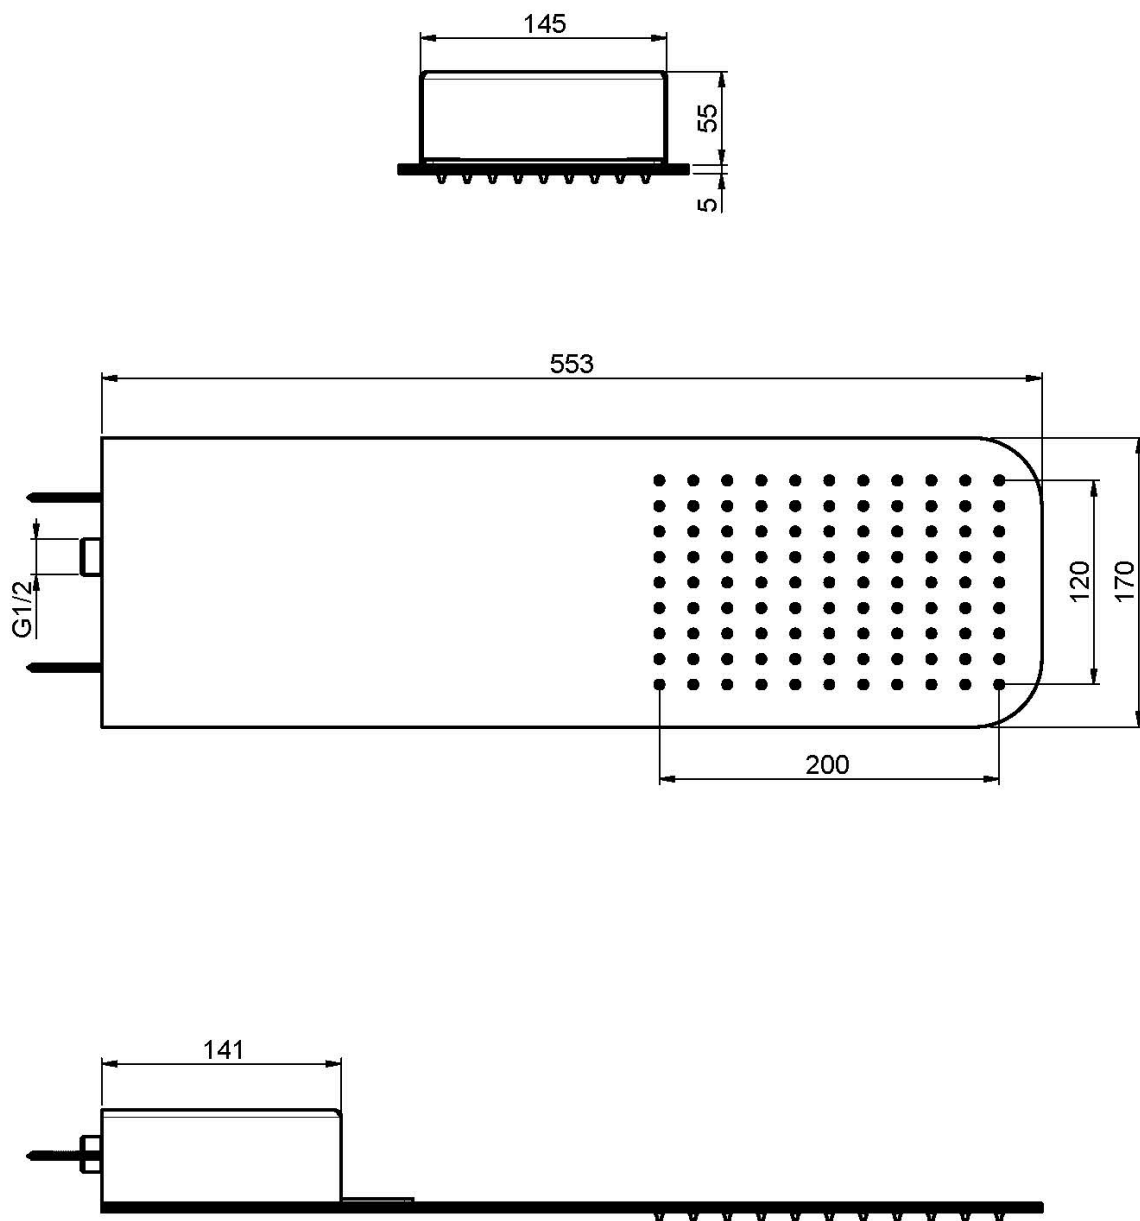

Код F2628

**ВЕРХНИЙ ДУШ ДЛЯ НАСТЕННОГО МОНТАЖА
ИЗ НЕРЖАВЕЮЩЕЙ СТАЛИ**

- ливневая струя

Концы

ИЗОБРАЖЕНИЕ

Общие условия продажи в нашем действующем прайс-листе.

This drawing is the property of FIMA Carlo Frattini. Any complete or partial reproduction, or any transmission to third party without FIMA Carlo Frattini authorization is forbidden.