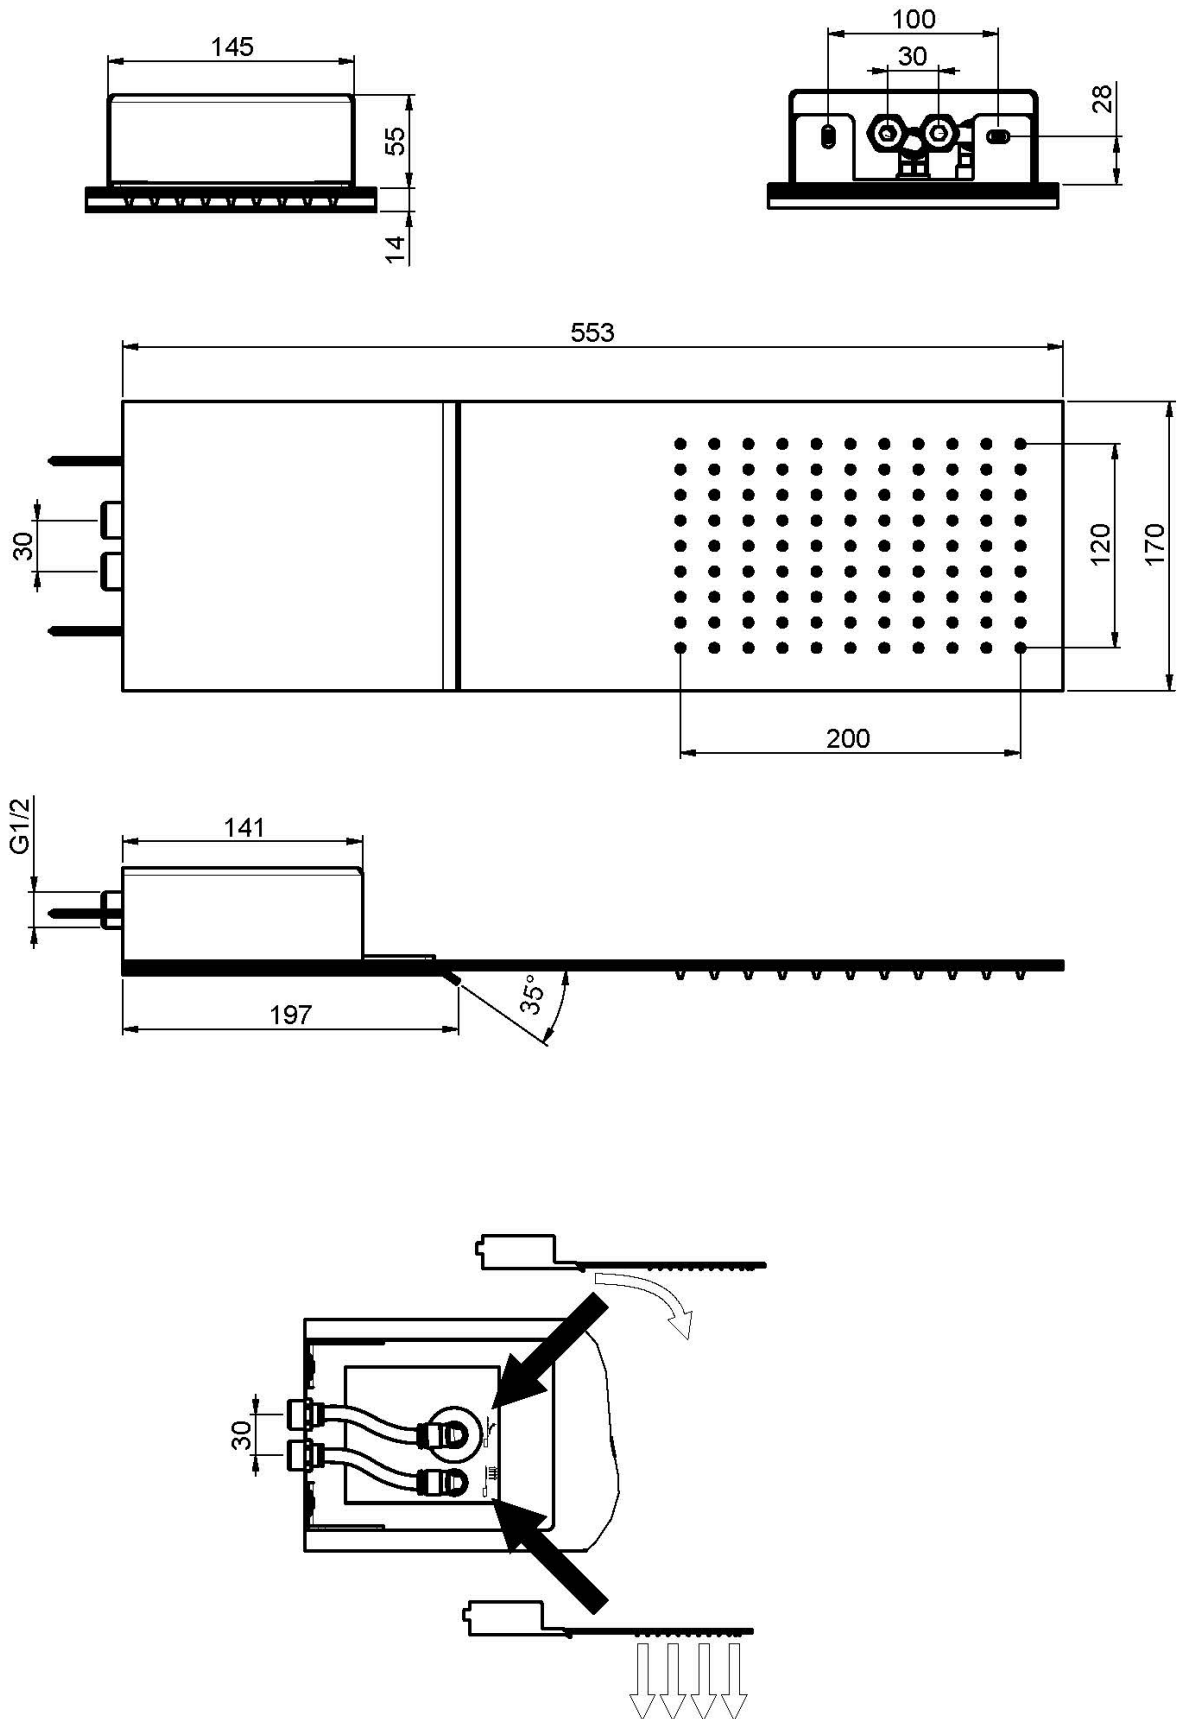

Код F2346

**ВЕРХНИЙ ДУШ ДЛЯ НАСТЕННОГО МОНТАЖА  
ИЗ НЕРЖАВЕЮЩЕЙ СТАЛИ**

- каскадная струя
- ливневая струя

Концы

ИЗОБРАЖЕНИЕ

Общие условия продажи в нашем действующем прайс-листе.

This drawing is the property of FIMA Carlo Frattini. Any complete or partial reproduction, or any transmission to third party without FIMA Carlo Frattini authorization is forbidden.