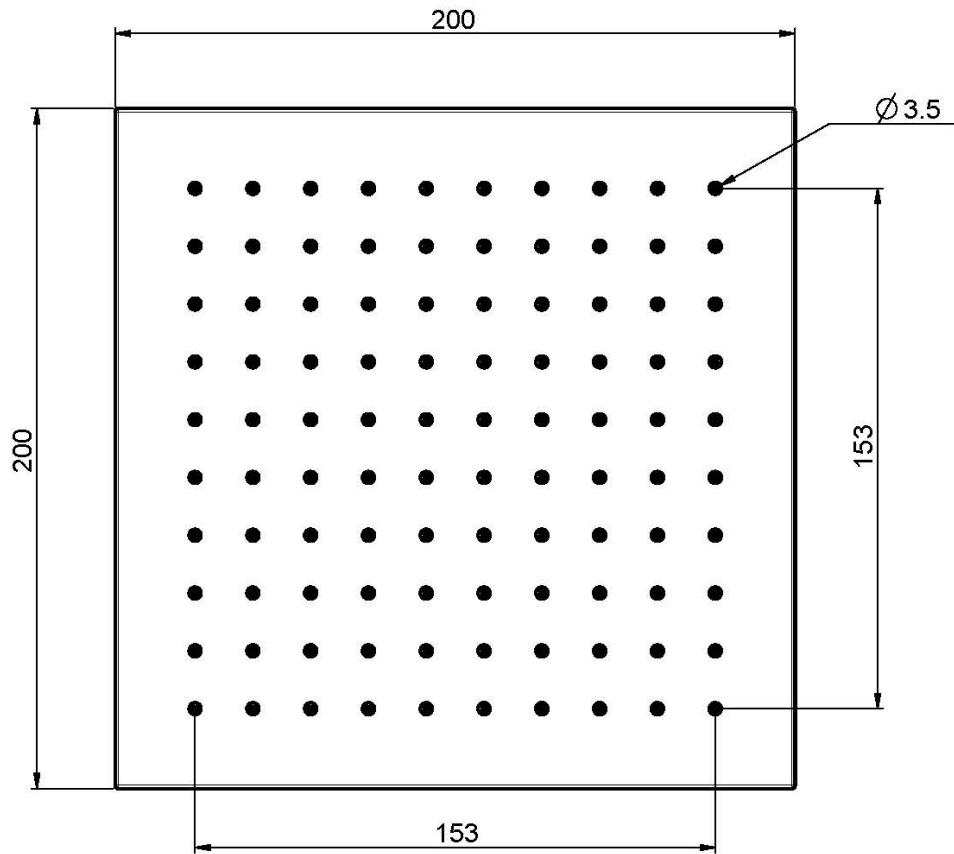

Код F2620/2

ВЕРХНИЙ ДУШ ИЗ ЛАТУНИ

• 200x200 мм

Концы

 XROM
CR

ИЗОБРАЖЕНИЕ

Общие условия продажи в нашем действующем прайс-листе.

This drawing is the property of FIMA Carlo Frattini. Any complete or partial reproduction, or any transmission to third party without FIMA Carlo Frattini authorization is forbidden.