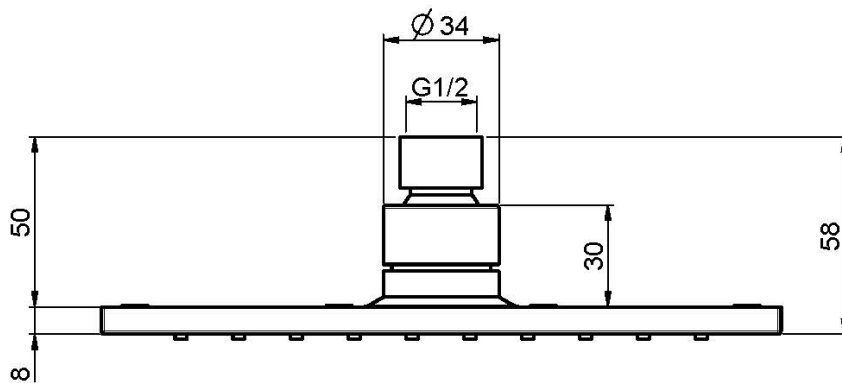

Код F2620/2

ВЕРХНИЙ ДУШ ИЗ ЛАТУНИ

• 200x200 мм

Концы

 XROM
CR

ИЗОБРАЖЕНИЕ

Общие условия продажи в нашем действующем прайс-листе.

This drawing is the property of FIMA Carlo Frattini. Any complete or partial reproduction, or any transmission to third party without FIMA Carlo Frattini authorization is forbidden.