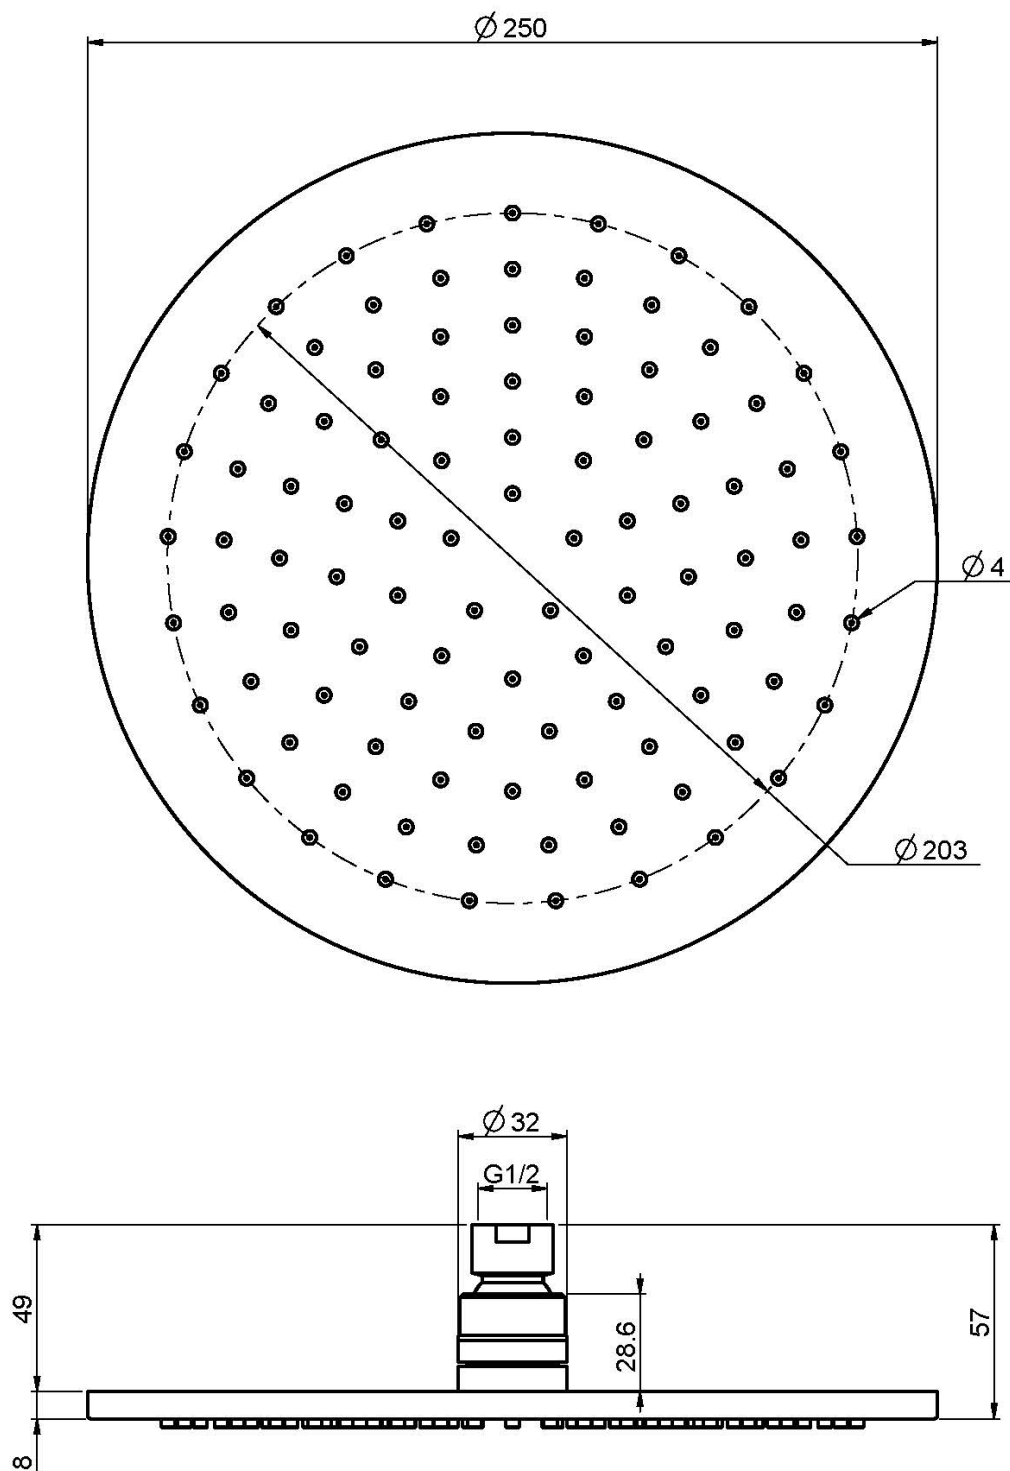

This drawing is the property of FIMA Carlo Frattini. Any complete or partial reproduction, or any transmission to third party without FIMA Carlo Frattini authorization is forbidden.