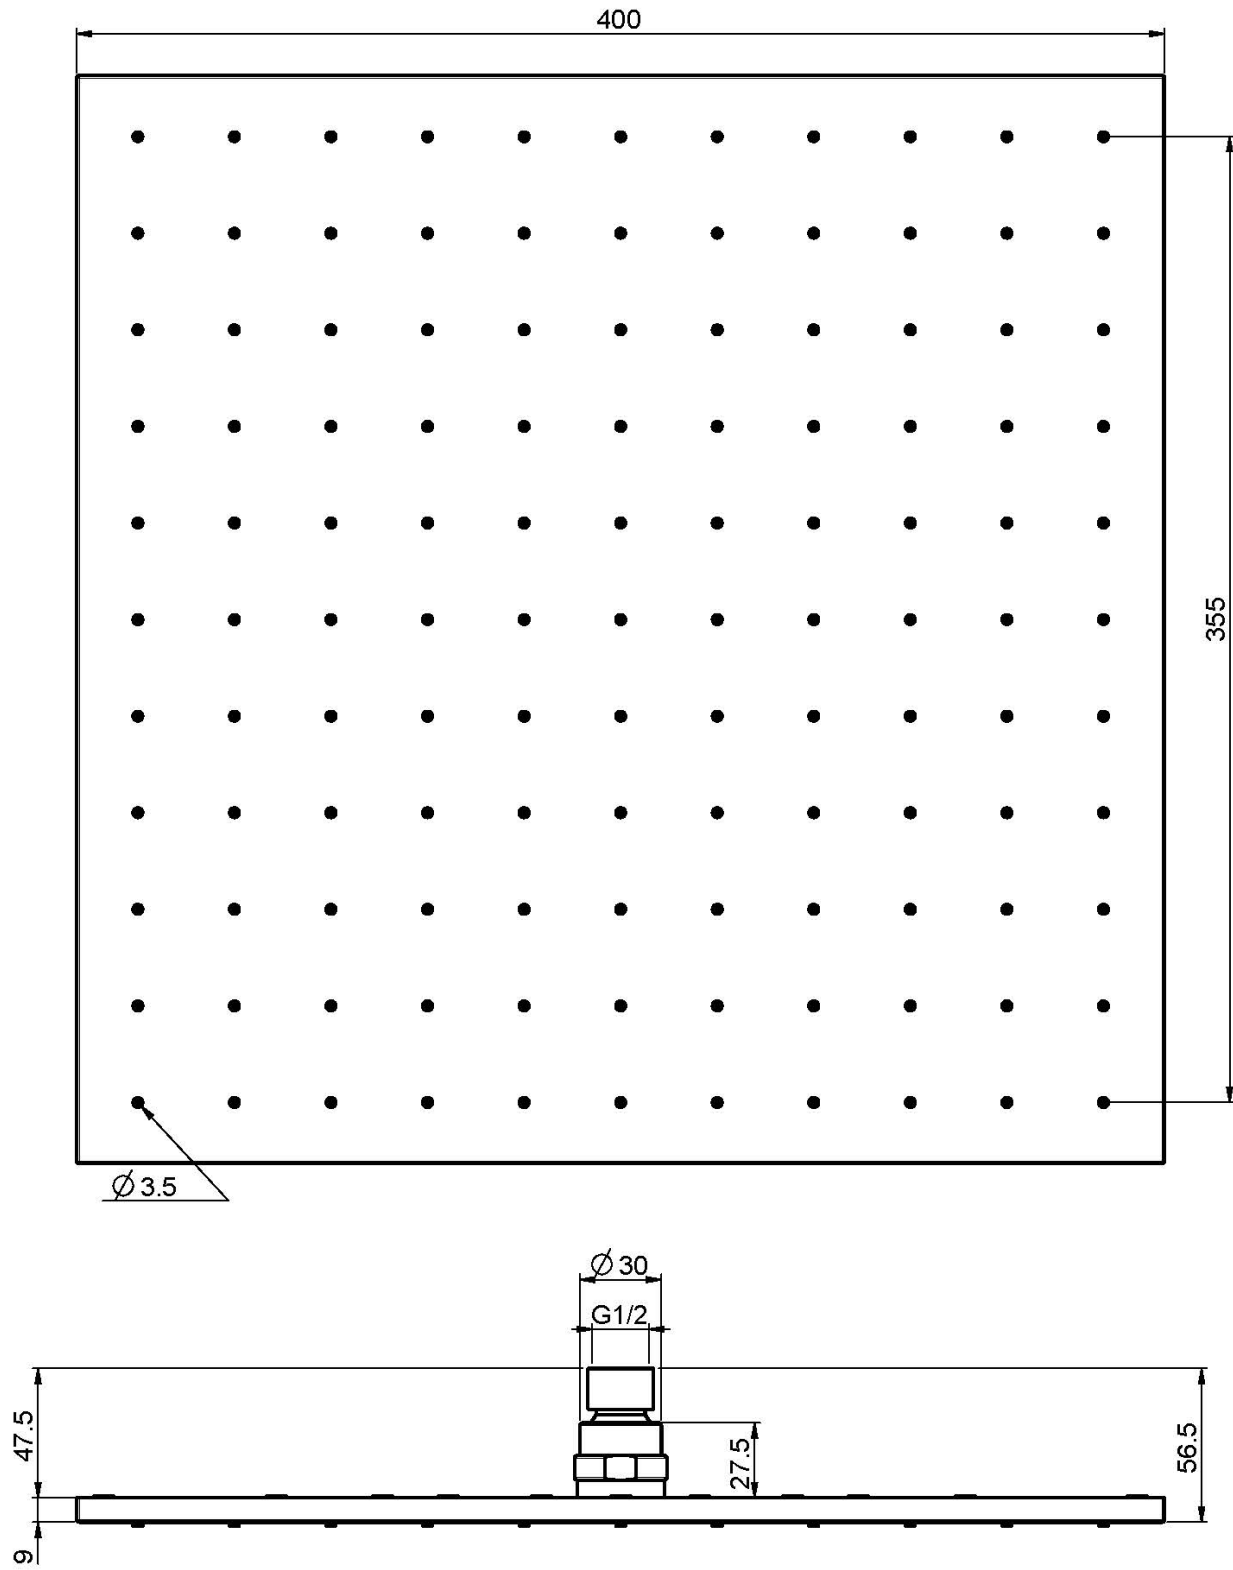

This drawing is the property of FIMA Carlo Frattini. Any complete or partial reproduction, or any transmission to third party without FIMA Carlo Frattini authorization is forbidden.