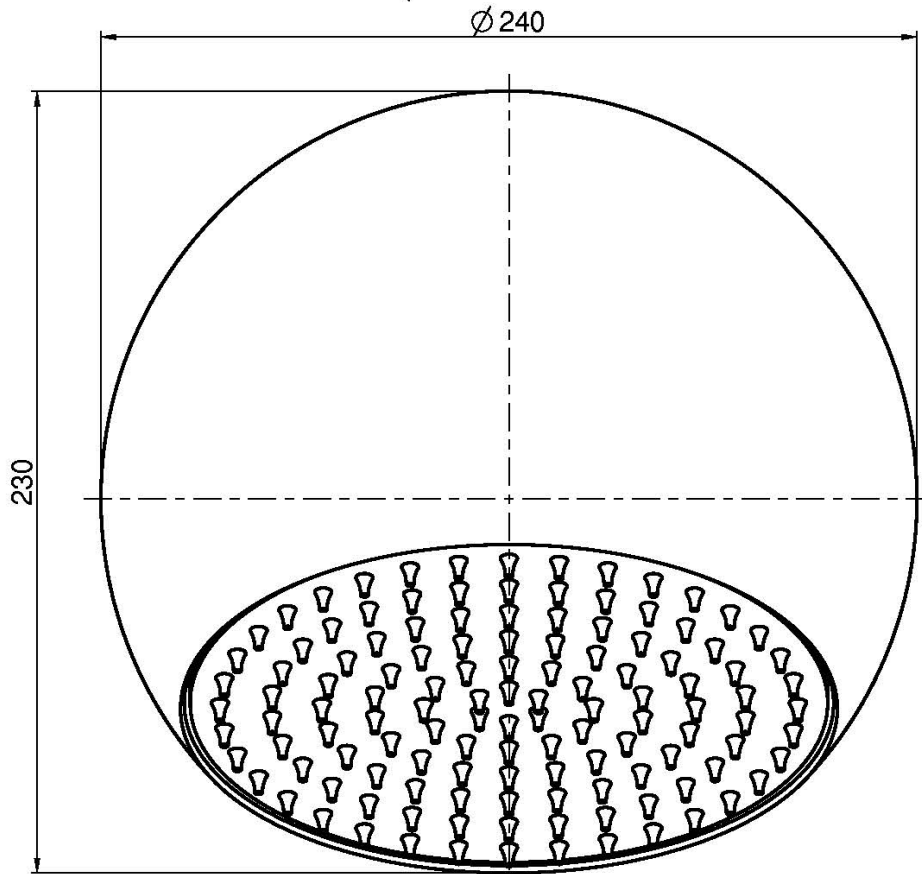

This drawing is the property of FIMA Carlo Frattini. Any complete or partial reproduction, or any transmission to third party without FIMA Carlo Frattini authorization is forbidden.