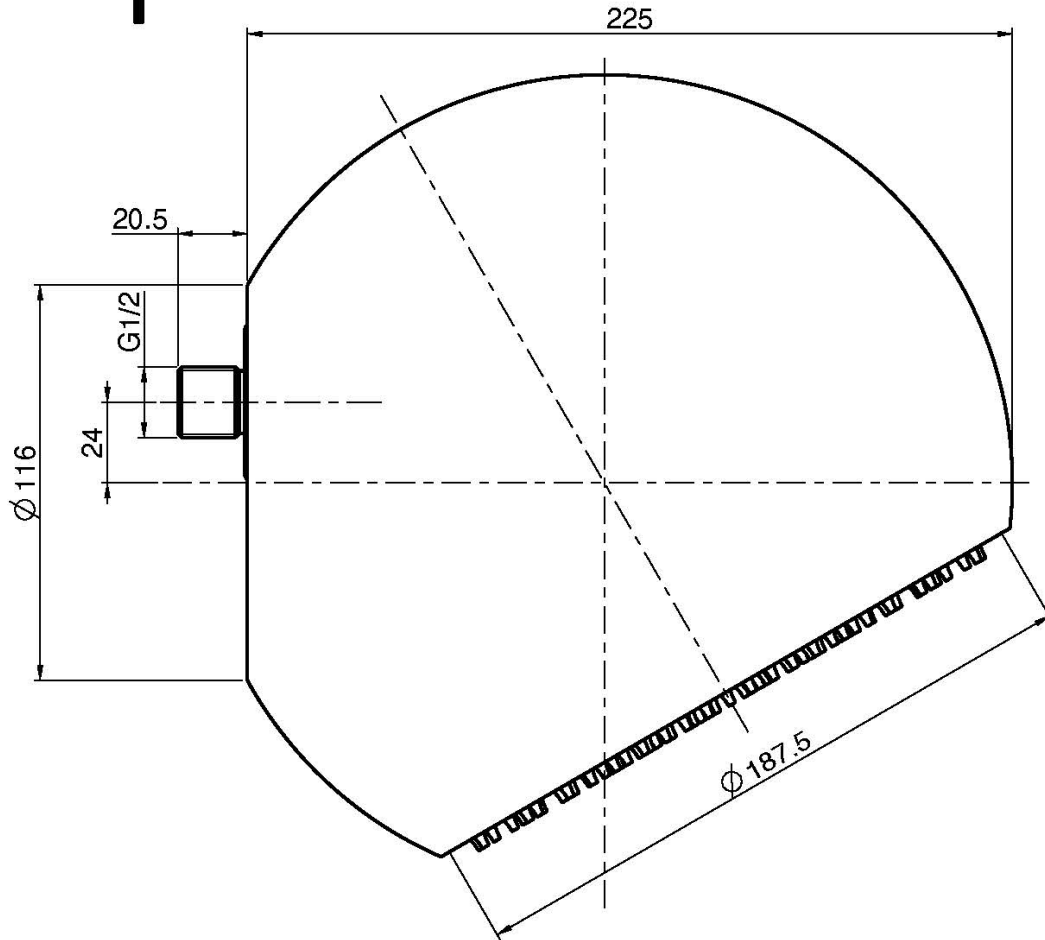

This drawing is the property of FIMA Carlo Frattini. Any complete or partial reproduction, or any transmission to third party without FIMA Carlo Frattini authorization is forbidden.