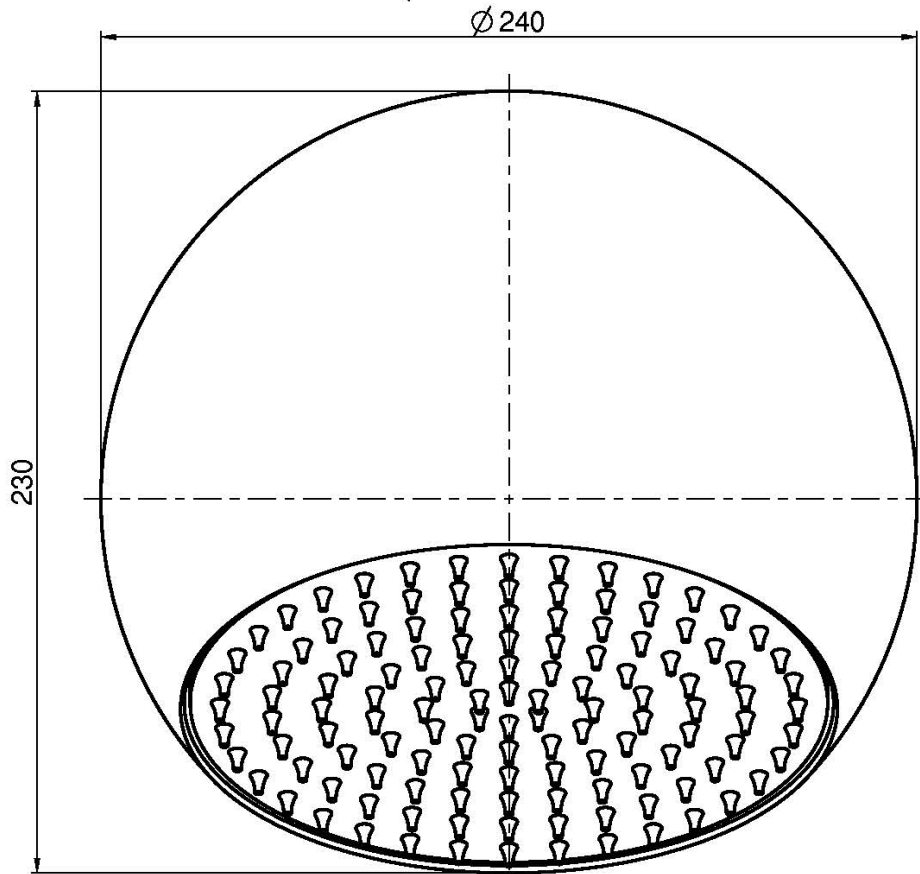

This drawing is the property of FIMA Carlo Frattini. Any complete or partial reproduction, or any transmission to third party without FIMA Carlo Frattini authorization is forbidden.