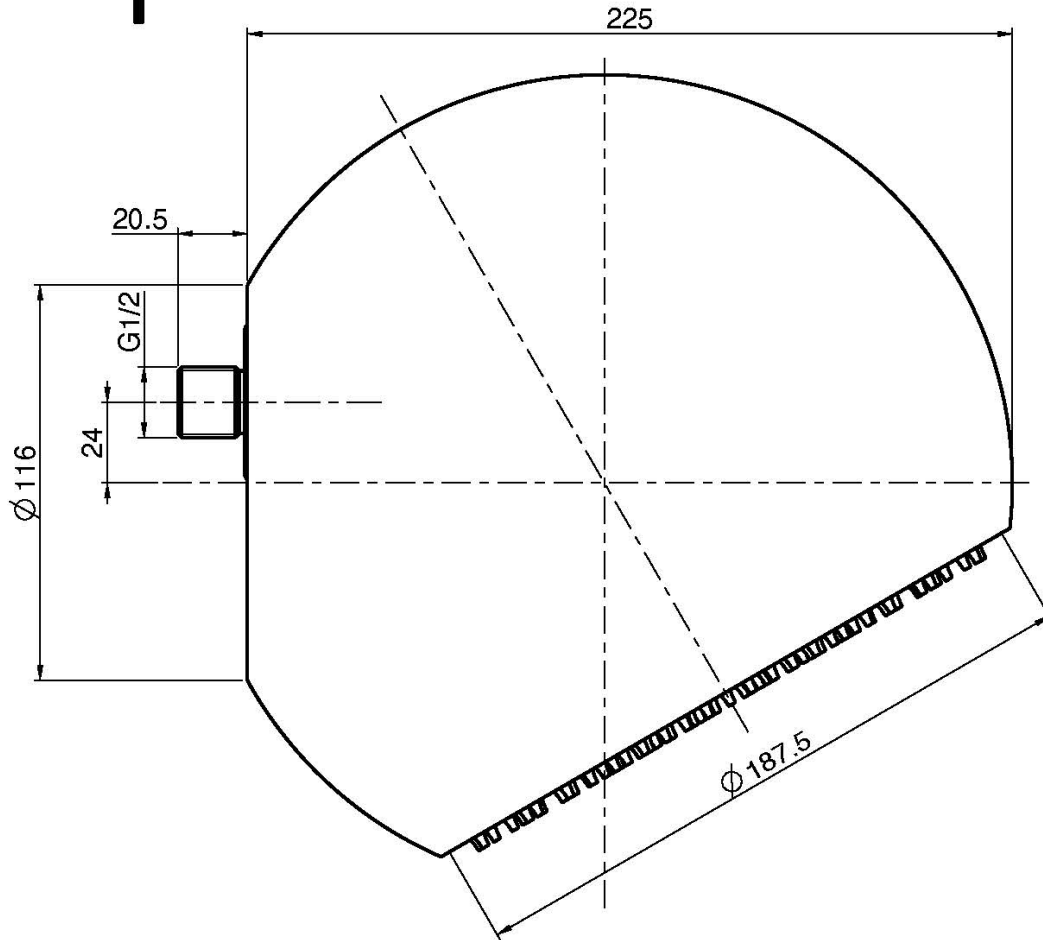

This drawing is the property of FIMA Carlo Frattini. Any complete or partial reproduction, or any transmission to third party without FIMA Carlo Frattini authorization is forbidden.