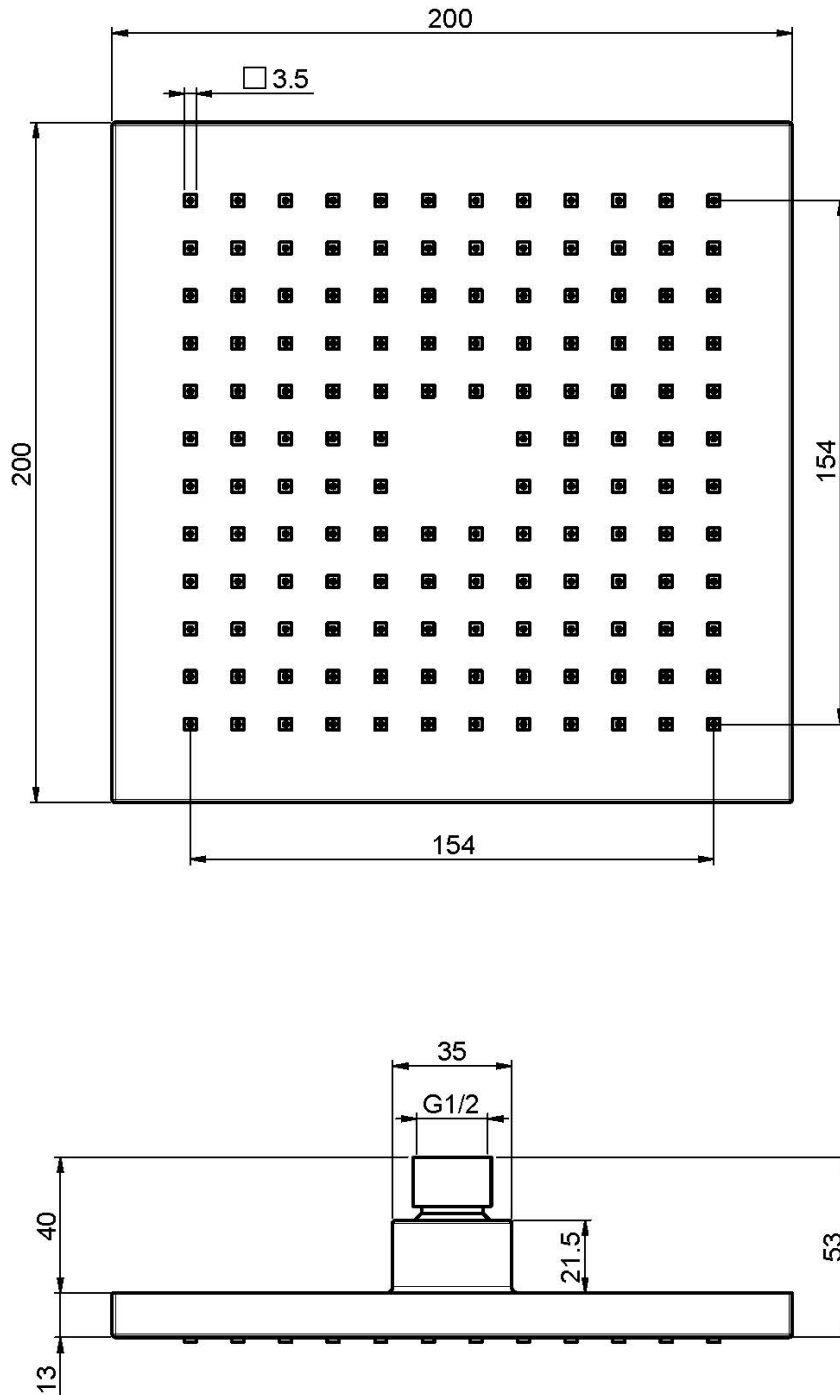

Код F2445/2

ВЕРХНИЙ ДУШ ХРОМИРОВАННЫЙ ИЗ ABS

• 200x200 мм

Концы

 ХРОМ
CR

ИЗОБРАЖЕНИЕ

Общие условия продажи в нашем действующем прайс-листе.

This drawing is the property of FIMA Carlo Frattini. Any complete or partial reproduction, or any transmission to third party without FIMA Carlo Frattini authorization is forbidden.