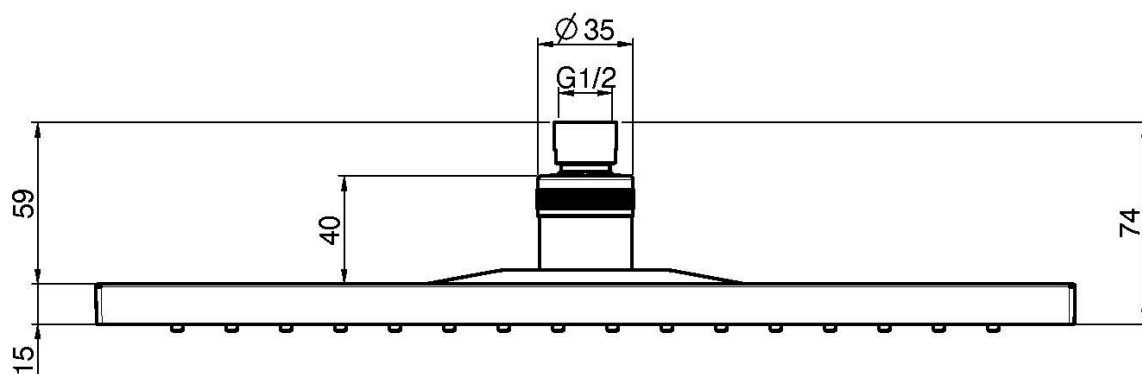

Код F2795/2

ВЕРХНИЙ ДУШ ХРОМИРОВАННЫЙ ИЗ ABS

• 360x240 mm

Концы

 ХРОМ
CR

ИЗОБРАЖЕНИЕ

Общие условия продажи в нашем действующем прайс-листе.

This drawing is the property of FIMA Carlo Frattini. Any complete or partial reproduction, or any transmission to third party without FIMA Carlo Frattini authorization is forbidden.