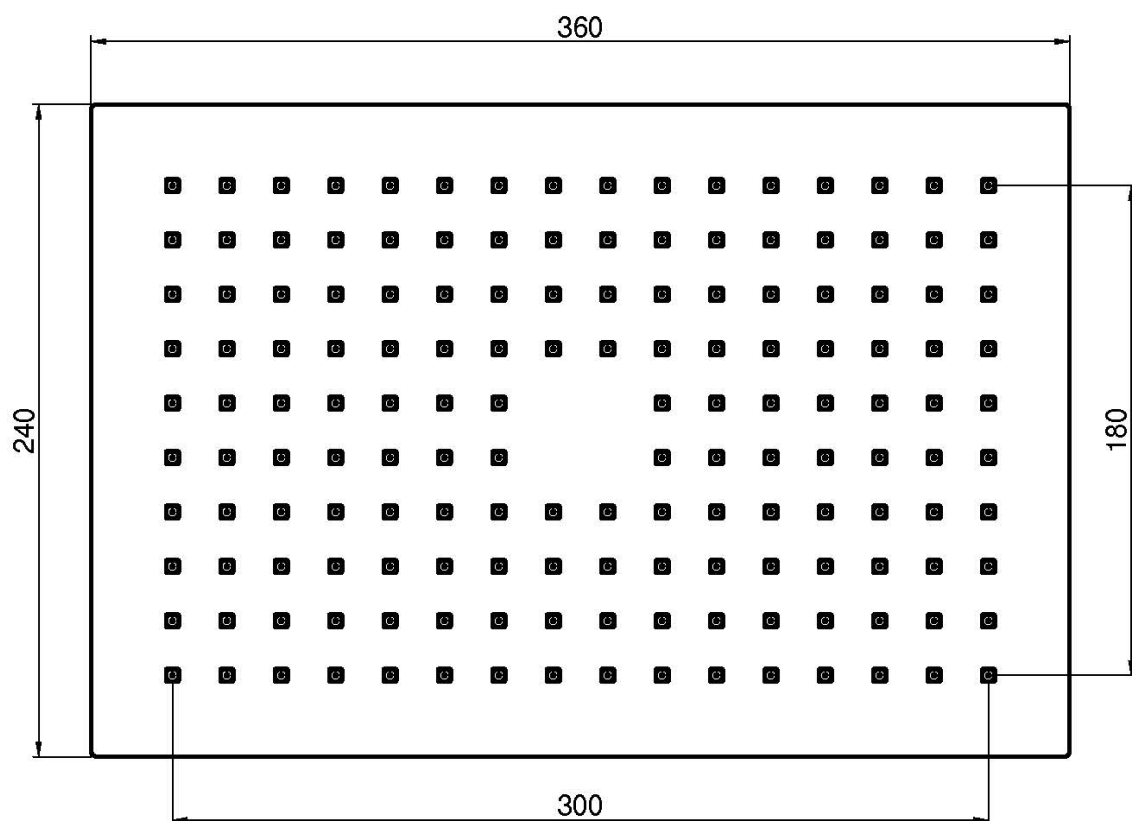

Код F2795/2

ВЕРХНИЙ ДУШ ХРОМИРОВАННЫЙ ИЗ ABS

• 360x240 mm

Концы

 ХРОМ
CR

ИЗОБРАЖЕНИЕ

Общие условия продажи в нашем действующем прайс-листе.

This drawing is the property of FIMA Carlo Frattini. Any complete or partial reproduction, or any transmission to third party without FIMA Carlo Frattini authorization is forbidden.