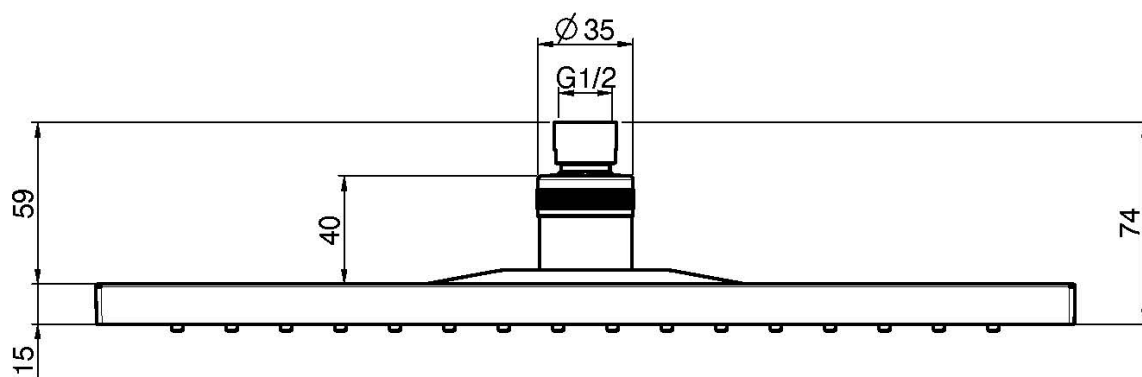

Код F2795/2

ВЕРХНИЙ ДУШ ХРОМИРОВАННЫЙ ИЗ ABS

• 360x240 mm

Концы

 ХРОМ
CR

ИЗОБРАЖЕНИЕ

Общие условия продажи в нашем действующем прайс-листе.

This drawing is the property of FIMA Carlo Frattini. Any complete or partial reproduction, or any transmission to third party without FIMA Carlo Frattini authorization is forbidden.