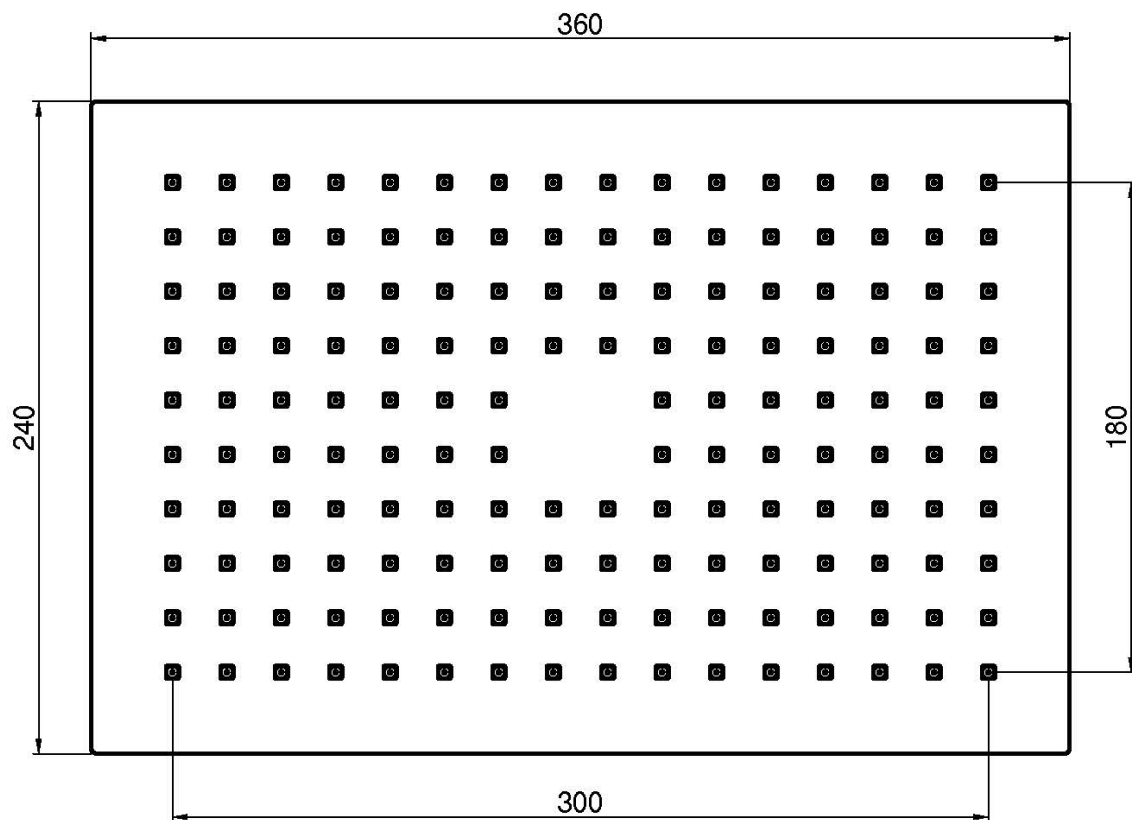

Код F2795/2

ВЕРХНИЙ ДУШ ХРОМИРОВАННЫЙ ИЗ ABS

• 360x240 mm

Концы

 ХРОМ
CR

ИЗОБРАЖЕНИЕ

Общие условия продажи в нашем действующем прайс-листе.

This drawing is the property of FIMA Carlo Frattini. Any complete or partial reproduction, or any transmission to third party without FIMA Carlo Frattini authorization is forbidden.