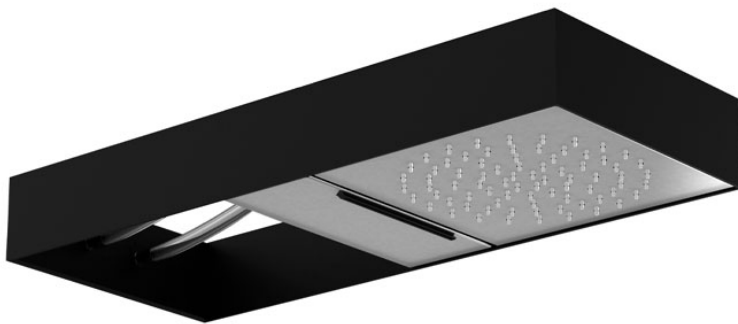

Код F2992N

ВЕРХНИЙ ДУШ MOOVE В ЧЁРНОЙ МАТОВОЙ РАМЕ

- Панель из нержавеющей стали окрашенной в чёрный
- передвижной модуль подачи воды
- выдвижной модуль подачи воды
- каскадная струя
- ливневая струя
- система лёгкой очистки
- различные варианты покрытий относятся к модулю подачи воды

Концы

XROM
CR

INOX
INOX

ИЗОБРАЖЕНИЕ

Общие условия продажи в нашем действующем прайс-листе.