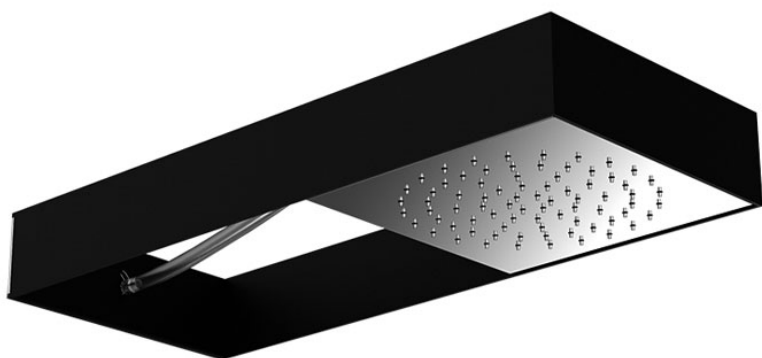

Код F2991N

ВЕРХНИЙ ДУШ MOOVE В ЧЁРНОЙ МАТОВОЙ РАМЕ

- Панель из нержавеющей стали окрашенной в чёрный
- передвижной модуль подачи воды
- шланг из прозрачного силикона
- ливневая струя
- система лёгкой очистки
- различные варианты покрытий относятся к модулю подачи воды

Концы

XROM
CR

INOX
INOX

ИЗОБРАЖЕНИЕ

Общие условия продажи в нашем действующем прайс-листе.